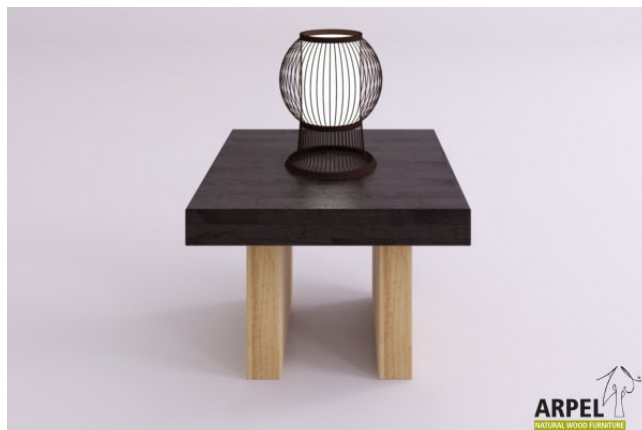

## Bänkchen Bali einfarbig

0216

Listenpreis:

exkl. Ust.  
**198.36 €**

inkl. Ust.  
**242.00 €**

Kombinationen	Details	exkl. Ust.	inkl. Ust.
Ablagefläche der Nachttisch	60 x 40 cm	-	-
Höhe	24 cm	-	-
	30 cm	+8.20 €	+10.00 €
	35 cm	+16.39 €	+20.00 €
Finish (Naturholz unbehandelt oder mit Farbfinish)	unbehandelt	-	-
	klar lackiert	+24.59 €	+30.00 €
	mahagoni, teak, nussbaum, nussbaum braun, nussbaum dunkel, nussbaum kaffee, rosenholz, wenge, weiß, rot, kirsche	+40.98 €	+50.00 €
Varianten	schlicht	-	-
	mit Schublade, 10 cm hoch	+58.20 €	+71.00 €
	mit Schublade, 15 cm hoch	+66.39 €	+81.00 €

## Nachttisch Diago

0036

Listenpreis:

exkl. Ust.  
**148.36 €**

inkl. Ust.  
**181.00 €**

Kombinationen	Details	exkl. Ust.	inkl. Ust.
Ablagefläche	quadratische Tischfläche 45 x 45 cm, runde Tischfläche Ø 45 cm	-	-
Höhe	29 cm	-	-
	39 cm	+8.20 €	+10.00 €
Bedeckung Ausführung	unbehandelt	-	-
	geölt	+24.59 €	+30.00 €
	kirsche, mahagoni, teak, nussbaum, nussbaum braun, nussbaum dunkel, nussbaum kaffee, rosenholz, wenge, weiß, rot	+40.98 €	+50.00 €
Füße Ausführung	unbehandelt, geölt, kirsche, mahagoni, teak, nussbaum, nussbaum braun, nussbaum dunkel, nussbaum kaffee, rosenholz, wenge, weiß, rot	-	-