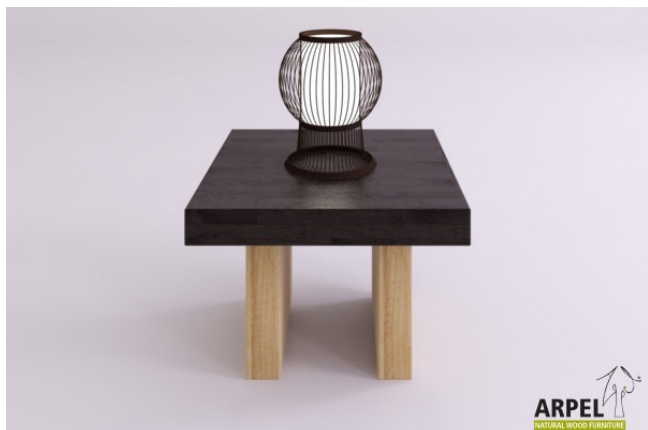

## Bänkchen Bali einfarbig

0216

Listenpreis:

exkl. Ust.  
**198.36 €**

inkl. Ust.  
**242.00 €**

Kombinationen	Details	exkl. Ust.	inkl. Ust.
Ablagefläche der Nachttisch	60 x 40 cm	-	-
Höhe	24 cm	-	-
	30 cm	+8.20 €	+10.00 €
	35 cm	+16.39 €	+20.00 €
Finish (Naturholz unbehandelt oder mit Farbfinish)	unbehandelt	-	-
	klar lackiert	+24.59 €	+30.00 €
	mahagoni, teak, nussbaum, nussbaum braun, nussbaum dunkel, nussbaum kaffee, rosenholz, wenge, weiß, rot, kirsche	+40.98 €	+50.00 €
Varianten	schlicht	-	-
	mit Schublade, 10 cm hoch	+58.20 €	+71.00 €
	mit Schublade, 15 cm hoch	+66.39 €	+81.00 €

## Nachttisch Diago

0036

Listenpreis:

exkl. Ust.  
**148.36 €**

inkl. Ust.  
**181.00 €**

Kombinationen	Details	exkl. Ust.	inkl. Ust.
Ablagefläche	quadratische Tischfläche 45 x 45 cm, runde Tischfläche Ø 45 cm	-	-
Höhe	29 cm	-	-
	39 cm	+8.20 €	+10.00 €
Bedeckung Ausführung	unbehandelt	-	-
	geölt	+24.59 €	+30.00 €
	kirsche, mahagoni, teak, nussbaum, nussbaum braun, nussbaum dunkel, nussbaum kaffee, rosenholz, wenge, weiß, rot	+40.98 €	+50.00 €
Füße Ausführung	unbehandelt, geölt, kirsche, mahagoni, teak, nussbaum, nussbaum braun, nussbaum dunkel, nussbaum kaffee, rosenholz, wenge, weiß, rot	-	-