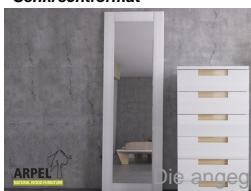

Wandspiegel Acqua im Senkrechtformat