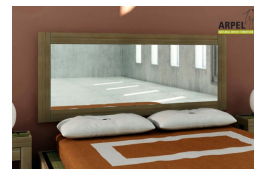

Spiegelkopfteil Zen

Die angegebenen Listenpreise berücksichtigen nicht die Werbe- und Preiskampagnen des Online-Shops.