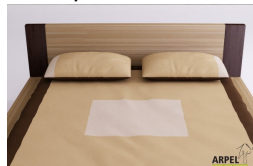

Zubehör

Nachtisch Bali zweifarbig

Bethaupt Zen

Bethaupt Bali

Spiegelkopfteil Bali

Bethaupt Futon (ohne Bezug)

Bethaupt Futon mit abnehmbarem Bezug

Bänkchen Bali zweifarbig

Futon Bio-Baumwolle Comfort

Bettbezug Sun

Bettwäschesets Tao

Die angegebenen Listenpreise berücksichtigen nicht die Werbe- und Preiskampagnen des Online-Shops.

Bett zen plus mit Seitenschubladen

0147

Listenpreis:	exkl. Ust.	inkl. Ust.
	1,040.98 €	1,270.00 €

Kombinationen	Details	exkl. Ust.	inkl. Ust.
Bettinnenbreite	120 cm A - 1 frontales Bücherregal, 1 seitliche Schublade	-	-
	120 cm B - 1 frontales Bücherregal, 2 seitliche Schubladen	+231.15 €	+282.00 €
	140 cm - 1 frontales Bücherregal, 2 seitliche Schubladen	+305.74 €	+373.00 €
	160 cm - 1 frontales Bücherregal, 2 seitliche Schubladen, 180 cm - 1 frontales Bücherregal, 2 seitliche Schubladen	+346.72 €	+423.00 €
	200 cm - 1 frontales Bücherregal, 2 seitliche Schubladen	+512.30 €	+625.00 €
Innenlänge	200 cm, 190 cm, 195 cm	-	-
	210 cm, 205 cm	+49.18 €	+60.00 €
Höhe ab dem Boden	35 cm	-	-
	40 cm	+74.59 €	+91.00 €
	45 cm	+148.36 €	+181.00 €
Zubehör	inkl. gerader Latten aus Tannenholz	-	-
Finish (Naturholz unbehandelt oder mit Farbfinish)	unbehandelt	-	-
	klar lackiert	+305.74 €	+373.00 €
	kirsche, mahagoni, teak, nussbaum, nussbaum braun, nussbaum dunkel, nussbaum kaffee, rosenholz, wenge, weiß__, rot	+404.92 €	+494.00 €