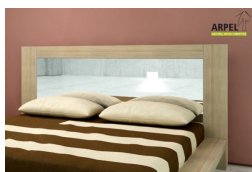

Zubehör

Nachttisch Cubo

Futon Bio-Baumwolle Comfort

Bethaupt Zen

Bettbezug Kube

Spiegelkopfteil Bali

Bettwäscheset Linea

Bethaupt Futon (ohne Bezug)

Bethaupt Futon mit abnehmbarem Bezug

Kastenbett Bali

0254

Listenpreis:

exkl. Ust.
1,096.72 €

inkl. Ust.
1,338.00 €

Kombinationen	Details	exkl. Ust.	inkl. Ust.
Ausziehbarer Lattenrost, Breite und Art	80 cm, Öffnung 45°	-	-
	80 cm, Öffnung seitlich	+40.98 €	+50.00 €
	80 cm, Öffnung 45° und horizontal	+81.97 €	+100.00 €
	120 cm, Öffnung 45°	+222.13 €	+271.00 €
	120 cm, Öffnung 45° und horizontal	+304.10 €	+371.00 €
	140 cm, Öffnung 45°	+313.11 €	+382.00 €
	160 cm, Öffnung 45°	+329.51 €	+402.00 €
	140 cm, Öffnung 45° und horizontal	+395.08 €	+482.00 €
	160 cm, Öffnung 45° und horizontal	+411.48 €	+502.00 €
Innenlänge	200 cm	-	-
Höhe ab dem Boden	36 cm	-	-
	42 cm	+74.59 €	+91.00 €
Finish des Bettrahmens (unbehandelt, geölt oder farbig)	unbehandelt	-	-
	geölt	+82.79 €	+101.00 €
	kirsche, mahagoni, teak, nussbaum, nussbaum braun, nussbaum dunkel, nussbaum kaffee, rosenholz, wenge, weiß, rot	+107.38 €	+131.00 €
Finish der Bettfüße (unbehandelt, geölt, oder farbig)	unbehandelt	-	-
	geölt, kirsche, mahagoni, teak, nussbaum, nussbaum braun, nussbaum dunkel, nussbaum kaffee, rosenholz, wenge, weiß, rot	+74.59 €	+91.00 €
Bodenplatte	Bodenplatte, ohne Platte	-	-