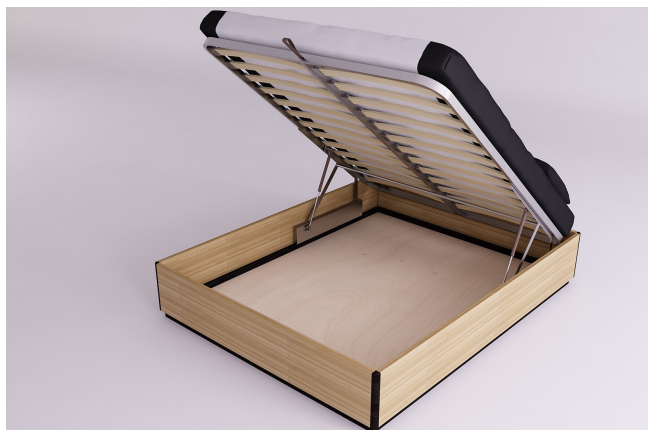

Bett Yenn

0024

Listenpreis:

exkl. Ust.
784.43 €

inkl. Ust.
957.00 €

Kombinationen	Details	exkl. Ust.	inkl. Ust.
Ausziehbarer Lattenrost, Breite und Art	80 cm, Öffnung 45°	-	-
	80 cm, Öffnung seitlich	+40.98 €	+50.00 €
	80 cm, Öffnung 45° und horizontal	+81.97 €	+100.00 €
	120 cm, Öffnung 45°	+122.95 €	+150.00 €
	120 cm, Öffnung 45° und horizontal, 140 cm, Öffnung 45°	+204.92 €	+250.00 €
	160 cm, Öffnung 45°	+245.90 €	+300.00 €
	140 cm, Öffnung 45° und horizontal	+286.89 €	+350.00 €
	160 cm, Öffnung 45° und horizontal	+327.87 €	+400.00 €
Innenlänge	200 cm	-	-
Höhe ab dem Boden	35 cm	-	-
	40 cm, 45 cm	+98.36 €	+120.00 €
Finish des Bettrahmens (unbehandelt, geölt oder farbig)	unbehandelt	-	-
	geölt	+82.79 €	+101.00 €
	kirsche, mahagoni, teak, nussbaum, nussbaum braun, nussbaum dunkel, nussbaum kaffee, rosenholz, wenge, weiß, rot	+107.38 €	+131.00 €
Finish für Bettfüße (unbehandelt, geölt oder farbig)	unbehandelt	-	-
	geölt, kirsche, mahagoni, teak, nussbaum, nussbaum braun, nussbaum dunkel, nussbaum kaffee, rosenholz, wenge, weiß, rot	+74.59 €	+91.00 €
Bodenplatte	Bodenplatte, ohne Platte	-	-

Zubehör