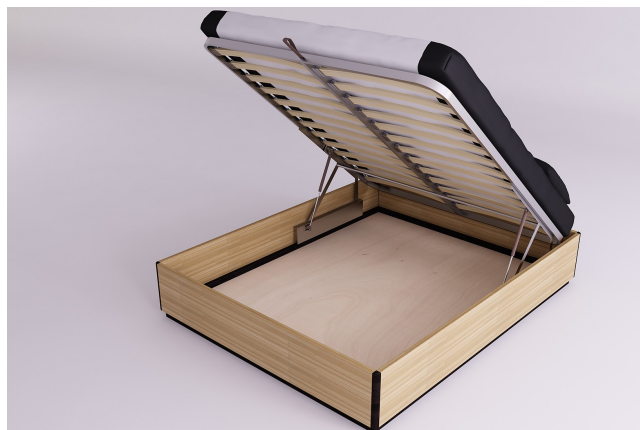

Bett Yenn

0024

Listenpreis:

exkl. Ust.
784.43 €

inkl. Ust.
957.00 €

Kombinationen	Details	exkl. Ust.	inkl. Ust.
Ausziehbarer Lattenrost, Breite und Art	80 cm, Öffnung 45°	-	-
	80 cm, Öffnung seitlich	+40.98 €	+50.00 €
	80 cm, Öffnung 45° und horizontal	+81.97 €	+100.00 €
	120 cm, Öffnung 45°	+122.95 €	+150.00 €
	120 cm, Öffnung 45° und horizontal, 140 cm, Öffnung 45°	+204.92 €	+250.00 €
	160 cm, Öffnung 45°	+245.90 €	+300.00 €
	140 cm, Öffnung 45° und horizontal	+286.89 €	+350.00 €
	160 cm, Öffnung 45° und horizontal	+327.87 €	+400.00 €
Innenlänge	200 cm	-	-
Höhe ab dem Boden	35 cm	-	-
	40 cm, 45 cm	+98.36 €	+120.00 €
Finish des Bettrahmens (unbehandelt, geölt oder farbig)	unbehandelt	-	-
	geölt	+82.79 €	+101.00 €
	kirsche, mahagoni, teak, nussbaum, nussbaum braun, nussbaum dunkel, nussbaum kaffee, rosenholz, wenge, weiß, rot	+107.38 €	+131.00 €
Finish für Bettfüße (unbehandelt, geölt oder farbig)	unbehandelt	-	-
	geölt, kirsche, mahagoni, teak, nussbaum, nussbaum braun, nussbaum dunkel, nussbaum kaffee, rosenholz, wenge, weiß, rot	+74.59 €	+91.00 €
Bodenplatte	Bodenplatte, ohne Platte	-	-

Zubehör