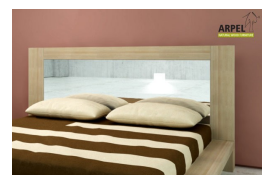

Bett Zen Plus mit Vorderschublade

0148

Listenpreis:

exkl. Ust.
1,040.98 €

inkl. Ust.
1,270.00 €

Kombinationen	Details	exkl. Ust.	inkl. Ust.
Bettinnenbreite	120 cm A - 1 frontale Schublade, 1 seitliches Bücherregal	-	-
	120 cm B - 1 frontale Schublade, 2 seitliche Bücherregale	+214.75 €	+262.00 €
	140 cm - 1 frontale Schublade, 2 seitliche Bücherregale	+247.54 €	+302.00 €
	160 cm - 1 frontale Schublade, 2 seitliche Bücherregale, 180 cm - 1 frontale Schublade, 2 seitliche Bücherregale	+289.34 €	+353.00 €
	200 cm - 1 frontale Schublade, 2 seitliche Bücherregale	+495.90 €	+605.00 €
Innenlänge	200 cm, 190 cm, 195 cm	-	-
	210 cm, 205 cm	+49.18 €	+60.00 €
Höhe ab dem Boden	35 cm	-	-
	40 cm	+74.59 €	+91.00 €
	45 cm	+148.36 €	+181.00 €
Zubehör	inkl. gerader Latten aus Tannenholz	-	-
Finish (Naturholz unbehandelt oder mit Farbfinish)	unbehandelt	-	-
	klar lackiert	+305.74 €	+373.00 €
	kirsche, mahagoni, teak, nussbaum, nussbaum braun, nussbaum dunkel, nussbaum kaffee, rosenholz, wenge, weiß __, rot	+404.92 €	+494.00 €

Zubehör

Nachttisch Zen

Nachttisch Cubo

Bethaupt Zen

Hängenachtisch Zen mit Schublade

Spiegelkopfteil Bali

Bethaupt Futon (ohne Bezug)

Bethaupt Futon mit abnehmbarem Bezug