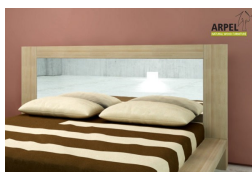

Bänkchen Yenn

Bett Bücherkasten Slim

0256

Listenpreis:

exkl. Ust.
1,071.31 €

inkl. Ust.
1,307.00 €

Kombinationen	Details	exkl. Ust.	inkl. Ust.
Ausziehbarer Lattenrost, Breite und Art	80 cm, Öffnung 45°	-	-
	80 cm, Öffnung seitlich	+40.98 €	+50.00 €
	80 cm, Öffnung 45° und horizontal	+81.97 €	+100.00 €
	120 cm, Öffnung 45°	+330.33 €	+403.00 €
	120 cm, Öffnung 45° und horizontal	+412.30 €	+503.00 €
	140 cm, Öffnung 45°	+495.90 €	+605.00 €
	140 cm, Öffnung 45° und horizontal	+577.87 €	+705.00 €
	160 cm, Öffnung 45°	+619.67 €	+756.00 €
	160 cm, Öffnung 45° und horizontal	+701.64 €	+856.00 €
Innenlänge	200 cm	-	-
Höhe ab dem Boden	35 cm	-	-
	40 cm	+82.79 €	+101.00 €
	45 cm	+165.57 €	+202.00 €
Finish (Naturholz unbehandelt oder mit Farbfinish)	unbehandelt	-	-
	klar lackiert	+198.36 €	+242.00 €
	kirsche, mahagoni, teak, nussbaum, nussbaum braun, nussbaum dunkel, nussbaum kaffee, rosenholz, wenge, weiß, rot	+239.34 €	+292.00 €
	Bodenplatte, ohne Platte	-	-

Zubehör

Nachttisch Cubo

Futon Bio-Baumwolle Comfort

Bethaupt Zen

Bettbezug Kube

Spiegelkopfteil Bali

Bettwäscheset Linea

Bethaupt Futon (ohne Bezug)