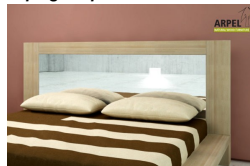

Zubehör

Nachtisch Bali zweifarbig

Bethaupt Zen

Bethaupt Bali

Spiegelkopfteil Bali

Bethaupt Futon (ohne Bezug)

Bethaupt Futon mit abnehmbarem Bezug

Bänkchen Bali zweifarbig

Futon Bio-Baumwolle Comfort

Bettbezug Sun

Bettwäschesets Tao

Die angegebenen Listenpreise berücksichtigen nicht die Werbe- und Preiskampagnen des Online-Shops.

Bett zen plus mit Seitenschubladen

0147

Listenpreis:	exkl. Ust.	inkl. Ust.
	1,040.98 €	1,270.00 €

Kombinationen	Details	exkl. Ust.	inkl. Ust.
Bettinnenbreite	120 cm A - 1 frontales Bücherregal, 1 seitliche Schublade	-	-
	120 cm B - 1 frontales Bücherregal, 2 seitliche Schubladen	+231.15 €	+282.00 €
	140 cm - 1 frontales Bücherregal, 2 seitliche Schubladen	+305.74 €	+373.00 €
	160 cm - 1 frontales Bücherregal, 2 seitliche Schubladen, 180 cm - 1 frontales Bücherregal, 2 seitliche Schubladen	+346.72 €	+423.00 €
	200 cm - 1 frontales Bücherregal, 2 seitliche Schubladen	+512.30 €	+625.00 €
Innenlänge	200 cm, 190 cm, 195 cm	-	-
	210 cm, 205 cm	+49.18 €	+60.00 €
Höhe ab dem Boden	35 cm	-	-
	40 cm	+74.59 €	+91.00 €
	45 cm	+148.36 €	+181.00 €
Zubehör	inkl. gerader Latten aus Tannenholz	-	-
Finish (Naturholz unbehandelt oder mit Farbfinish)	unbehandelt	-	-
	klar lackiert	+305.74 €	+373.00 €
	kirsche, mahagoni, teak, nussbaum, nussbaum braun, nussbaum dunkel, nussbaum kaffee, rosenholz, wenge, weiß__, rot	+404.92 €	+494.00 €