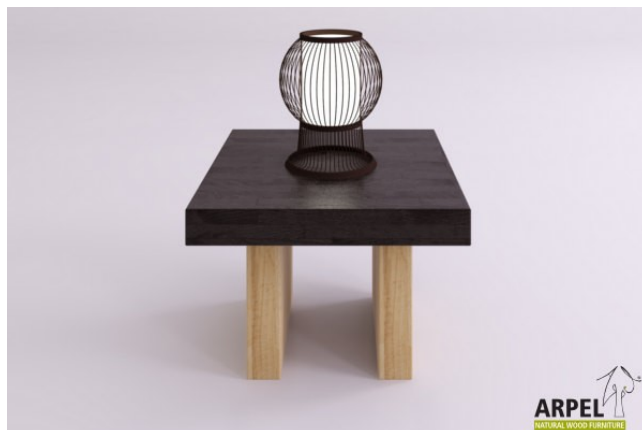

DESIGN-NACHTTISCHE

Produzieren: 3

Nachttisch Diago

0036

Listenpreis:

exkl. Ust.
148.36 €

inkl. Ust.
181.00 €

Kombinationen	Details	exkl. Ust.	inkl. Ust.
Ablagefläche	quadratische Tischfläche 45 x 45 cm, runde Tischfläche Ø 45 cm	-	-
Höhe	29 cm	-	-
	39 cm	+8.20 €	+10.00 €
Bedeckung Ausführung	unbehandelt	-	-
	geölt	+24.59 €	+30.00 €
	kirsche, mahagoni, teak, nussbaum, nussbaum braun, nussbaum dunkel, nussbaum kaffee, rosenholz, wenge, weiß, rot	+40.98 €	+50.00 €
Füße Ausführung	unbehandelt, geölt, kirsche, mahagoni, teak, nussbaum, nussbaum braun, nussbaum dunkel, nussbaum kaffee, rosenholz, wenge, weiß, rot	-	-

Die angegebenen Listenpreise berücksichtigen nicht die Werbe- und Preiskampagnen des Online-Shops.

Nachttisch Ultra

0038

Listenpreis:

exkl. Ust.
214.75 €

inkl. Ust.
262.00 €

Kombinationen	Details	exkl. Ust.	inkl. Ust.
Ablagefläche der Nachttisch	40 x 40 cm	-	-
Höhe	30 cm	-	-
	35 cm, 40 cm	+16.39 €	+20.00 €
Finish des Korpus (unbehandelt, geölt oder farbig)	unbehandelt	-	-
	geölt	+24.59 €	+30.00 €
	kirsche, mahagoni, teak, nussbaum, nussbaum braun, nussbaum dunkel, nussbaum kaffee, rosenholz, wenge, weiß, rot	+40.98 €	+50.00 €
Bedeckung Ausführung	unbehandelt, geölt, kirsche, mahagoni, teak, nussbaum, nussbaum braun, nussbaum dunkel, nussbaum kaffee, rosenholz, wenge, weiß, rot	-	-