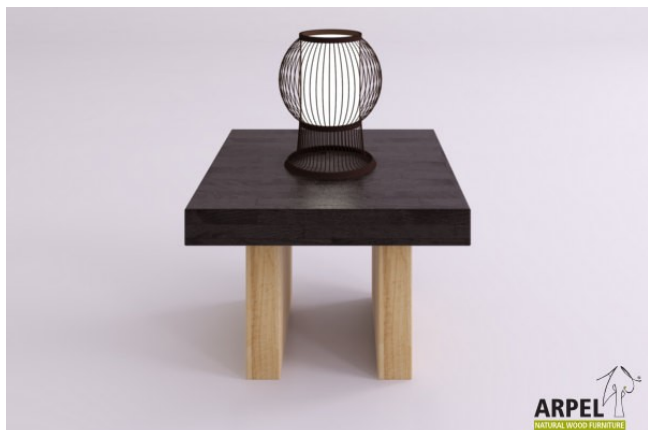

DESIGN-NACHTTISCHE

Produzieren: 3

Nachttisch Diago

0036

Listenpreis:

exkl. Ust.
148.36 €

inkl. Ust.
181.00 €

Kombinationen	Details	exkl. Ust.	inkl. Ust.
Ablagefläche	quadratische Tischfläche 45 x 45 cm, runde Tischfläche Ø 45 cm	-	-
Höhe	29 cm	-	-
	39 cm	+8.20 €	+10.00 €
Bedeckung Ausführung	unbehandelt	-	-
	geölt	+24.59 €	+30.00 €
	kirsche, mahagoni, teak, nussbaum, nussbaum braun, nussbaum dunkel, nussbaum kaffee, rosenholz, wenge, weiß, rot	+40.98 €	+50.00 €
Füße Ausführung	unbehandelt, geölt, kirsche, mahagoni, teak, nussbaum, nussbaum braun, nussbaum dunkel, nussbaum kaffee, rosenholz, wenge, weiß, rot	-	-

Die angegebenen Listenpreise berücksichtigen nicht die Werbe- und Preiskampagnen des Online-Shops.

Nachttisch Ultra

0038

Listenpreis:

exkl. Ust.
214.75 €

inkl. Ust.
262.00 €

Kombinationen	Details	exkl. Ust.	inkl. Ust.
Ablagefläche der Nachttisch	40 x 40 cm	-	-
Höhe	30 cm	-	-
	35 cm, 40 cm	+16.39 €	+20.00 €
Finish des Korpus (unbehandelt, geölt oder farbig)	unbehandelt	-	-
	geölt	+24.59 €	+30.00 €
	kirsche, mahagoni, teak, nussbaum, nussbaum braun, nussbaum dunkel, nussbaum kaffee, rosenholz, wenge, weiß, rot	+40.98 €	+50.00 €
Bedeckung Ausführung	unbehandelt, geölt, kirsche, mahagoni, teak, nussbaum, nussbaum braun, nussbaum dunkel, nussbaum kaffee, rosenholz, wenge, weiß, rot	-	-