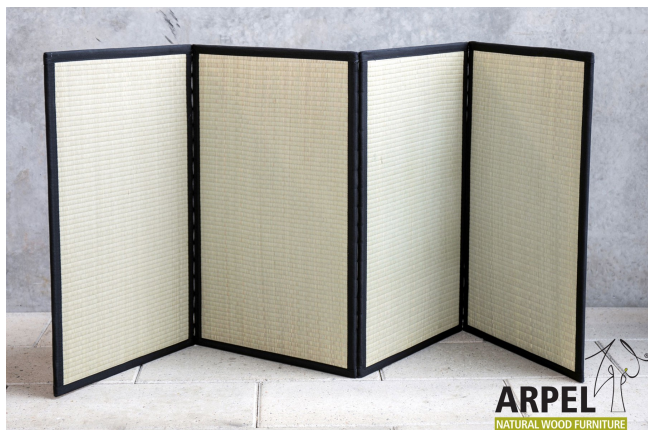

Falt-Tatami

0548

Listenpreis:

exkl. Ust.
81.97 €

inkl. Ust.
100.00 €

Kombinationen
Tatami-Liegeflächen

Details

exkl. Ust.

inkl. Ust.

80 x 200 cm

-

90 x 200 cm

+7.38 €

+9.00 €

Die angegebenen Listenpreise berücksichtigen nicht die Werbe- und Preiskampagnen des Online-Shops.