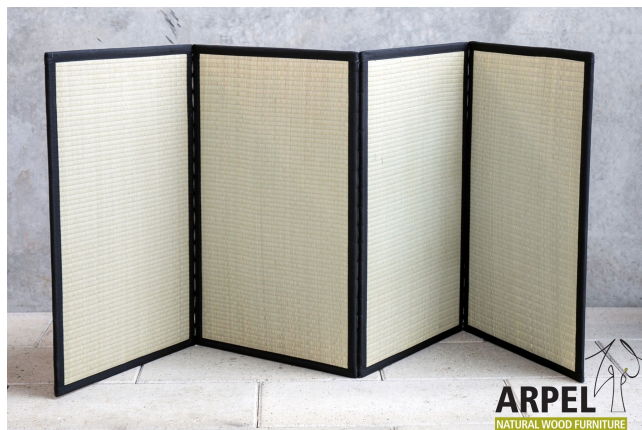

Falt-Tatami

0548

Listenpreis:

exkl. Ust.
81.97 €

inkl. Ust.
100.00 €

Kombinationen
Tatami-Liegeflächen

Details

exkl. Ust.

inkl. Ust.

80 x 200 cm

-

90 x 200 cm

+7.38 €

+9.00 €

Die angegebenen Listenpreise berücksichtigen nicht die Werbe- und Preiskampagnen des Online-Shops.