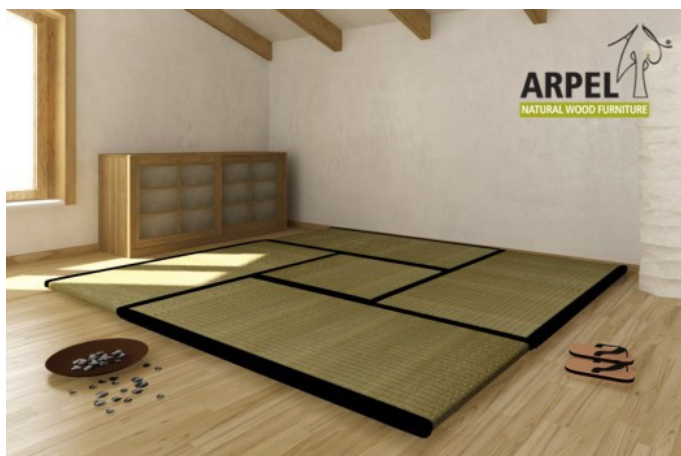

TATAMIS

Produzieren: 20

Tatamis

0142

Listenpreis:

exkl. Ust.
50.00 €

inkl. Ust.
61.00 €

Kombinationen	Details	exkl. Ust.	inkl. Ust.
Tatami-Liegeflächen	90 x 90 cm	-	-
	100x100 cm	+16.39 €	+20.00 €
	90 x 180 cm, 70 x 200 cm, 80 x 200 cm, 90 x 200 cm, 60 x 200 cm	+40.98 €	+50.00 €
	100 x 200 cm	+65.57 €	+80.00 €