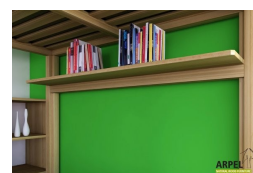

## Bett KU-BE mit Leiter

0271

Listenpreis:

exkl. Ust.  
1,967.21 €

inkl. Ust.  
2,400.00 €

Kombinationen	Details	exkl. Ust.	inkl. Ust.
Innenbreite	120 cm - inkl. 2 Tatamis à 60 cm	-	-
	140 cm - inkl. 2 Tatamis à 70 cm	+81.97 €	+100.00 €
	160 cm - inkl. 2 Tatamis à 80 cm	+163.93 €	+200.00 €
	180 cm - inkl. 2 Tatamis à 90 cm	+245.90 €	+300.00 €
	200 cm - inkl. 2 Tatamis à 100 cm	+327.87 €	+400.00 €
	210 cm - inkl. 3 Tatamis à 70 cm	+409.84 €	+500.00 €
	240 - inkl. 3 Tatamis à 80 cm	+573.77 €	+700.00 €
	270 - inkl. 3 Tatamis à 90 cm	+737.70 €	+900.00 €
Nutzbare Höhe - Betthöhe, inkl. Geländer	nutzbare Höhe 200 cm - Betthöhe 250 cm, nutzbare Höhe 195 cm - Betthöhe 245 cm, nutzbare Höhe 205 cm - Betthöhe 205 cm	-	-
Zubehör	inkl. Leiter und Lattenrost aus Tannenholz	-	-
Finish (Naturholz unbehandelt oder mit Farbfinish)	unbehandelt	-	-
	klar lackiert	+286.89 €	+350.00 €
	mahagoni, teak, nussbaum, nussbaum braun, nussbaum dunkel, nussbaum kaffee, rosenholz, wenge, weiß, rot, kirsche	+409.84 €	+500.00 €

## Zubehör

**Bethaupt Futon mit abnehmbarem Bezug**

**Würfel-Ablage**

**Schreibtisch für Hochbett**

**Handlauf zur Wandbefestigung**

**Hocker Tatami**

**Gitter für das Hochbett KU-BE**

**Regal für Hochbett**