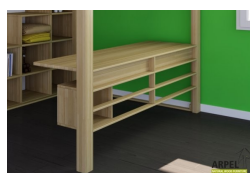

## Hochbett KU-BE

0258

Listenpreis:	exkl. Ust.	inkl. Ust.
	1,721.31 €	2,100.00 €

Kombinationen	Details	exkl. Ust.	inkl. Ust.
Innenbreite	120 cm - inkl. 2 Tatamis à 60 cm	-	-
	140 cm - inkl. 2 Tatamis à 70 cm	+81.97 €	+100.00 €
	160 cm - inkl. 2 Tatamis à 80 cm	+163.93 €	+200.00 €
	180 cm - inkl. 2 Tatamis à 90 cm	+245.90 €	+300.00 €
	200 cm - inkl. 2 Tatamis à 100 cm	+327.87 €	+400.00 €
	210 cm - inkl. 3 Tatamis à 70 cm	+409.84 €	+500.00 €
	240 - inkl. 3 Tatamis à 80 cm	+573.77 €	+700.00 €
	270 - inkl. 3 Tatamis à 90 cm	+737.70 €	+900.00 €
Nutzbare Höhe - Betthöhe, inkl. Geländer	nutzbare Höhe 200 cm - Betthöhe 250 cm, nutzbare Höhe 195 cm - Betthöhe 245 cm, nutzbare Höhe 205 cm - Betthöhe 205 cm	-	-
Zubehör	inkl. gerader Latten aus Tannenholz	-	-
Finish (Naturholz unbehandelt oder mit Farbfinish)	unbehandelt	-	-
	klar lackiert	+204.92 €	+250.00 €
	mahagoni, teak, nussbaum, nussbaum braun, nussbaum dunkel, nussbaum kaffee, rosenholz, wenge, weiß, rot, kirsche	+286.89 €	+350.00 €

## Zubehör

**Bethaupt Futon mit abnehmbarem Bezug**

**Regal für Hochbett**

**Schreibtisch für Hochbett**

**Würfel-Ablage mit Schublade**

**Hocker Tatami**

**Würfel-Ablage**

**Gitter für das Hochbett KU-BE**