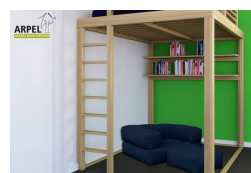

Scrivanja per letto a soppalco