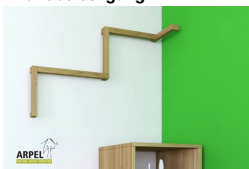

## Zubehör

Hochbett KU-BE

Schubladen für die Würfel-Treppe

Handlauf zur Wandbefestigung

## Handlauf zur Wandbefestigung

0269

Listenpreis:

exkl. Ust.  
**155.74 €**

inkl. Ust.  
**190.00 €**

Kombinationen	Details	exkl. Ust.	inkl. Ust.
Finish (Naturholz unbehandelt oder mit Farbfinish)	unbehandelt	-	-
	klar lackiert	+24.59 €	+30.00 €
	mahagoni, teak, nussbaum, nussbaum braun, nussbaum kaffee, rosenholz, wenge, weiß___, rot, kirsche	+36.89 €	+45.00 €