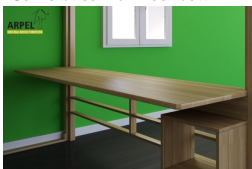

Zubehör

Schreibtisch für Hochbett