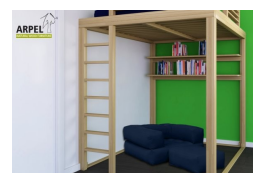

## Bett KU-BE mit Leiter

0271

Listenpreis:	exkl. Ust.	inkl. Ust.
	1,967.21 €	2,400.00 €

Kombinationen	Details	exkl. Ust.	inkl. Ust.
Innenbreite	120 cm - inkl. 2 Tatamis à 60 cm	-	-
	140 cm - inkl. 2 Tatamis à 70 cm	+81.97 €	+100.00 €
	160 cm - inkl. 2 Tatamis à 80 cm	+163.93 €	+200.00 €
	180 cm - inkl. 2 Tatamis à 90 cm	+245.90 €	+300.00 €
	200 cm - inkl. 2 Tatamis à 100 cm	+327.87 €	+400.00 €
	210 cm - inkl. 3 Tatamis à 70 cm	+409.84 €	+500.00 €
	240 - inkl. 3 Tatamis à 80 cm	+573.77 €	+700.00 €
	270 - inkl. 3 Tatamis à 90 cm	+737.70 €	+900.00 €
Nutzbare Höhe - Betthöhe, inkl. Geländer	nutzbare Höhe 200 cm - Betthöhe 250 cm, nutzbare Höhe 195 cm - Betthöhe 245 cm, nutzbare Höhe 205 cm - Betthöhe 205 cm	-	-
Zubehör	inkl. Leiter und Lattenrost aus Tannenholz	-	-
Finish (Naturholz unbehandelt oder mit Farbfinish)	unbehandelt	-	-
	klar lackiert	+286.89 €	+350.00 €
	mahagoni, teak, nussbaum, nussbaum braun, nussbaum dunkel, nussbaum kaffee, rosenholz, wenge, weiß, rot, kirsche	+409.84 €	+500.00 €