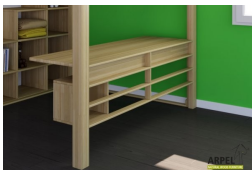

Zubehör

Gitter für das Hochbett KU-BE