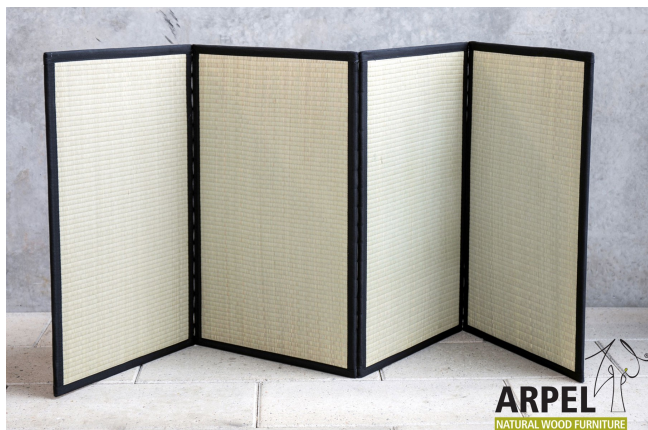

## HOCHWERTIGE TATAMIS

Produzieren: 3

**Tatamis**

0142

Listenpreis:

exkl. Ust.  
**50.00 €**

inkl. Ust.  
**61.00 €**

Kombinationen	Details	exkl. Ust.	inkl. Ust.
Tatami-Liegeflächen	90 x 90 cm	-	-
	100x100 cm	+16.39 €	+20.00 €
	90 x 180 cm, 70 x 200 cm, 80 x 200 cm, 90 x 200 cm, 60 x 200 cm	+40.98 €	+50.00 €
	100 x 200 cm	+65.57 €	+80.00 €

**Falt-Tatami**

0548

Listenpreis:

exkl. Ust.  
81.97 €

inkl. Ust.  
100.00 €

Kombinationen  
Tatami-Liegeflächen

Details

exkl. Ust.

inkl. Ust.

80 x 200 cm

-

-

90 x 200 cm

+7.38 €

+9.00 €

**Tatami-Kombination**