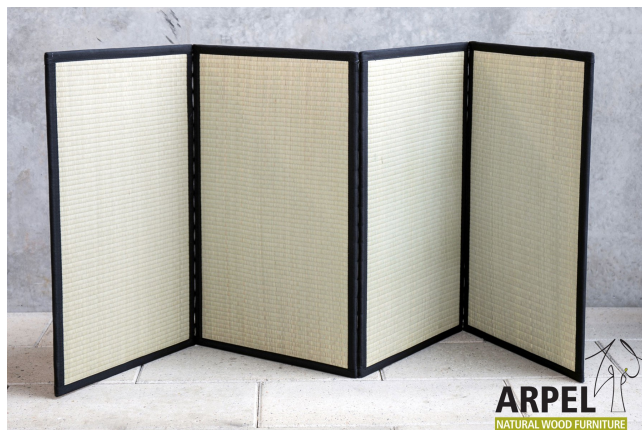

## HOCHWERTIGE TATAMIS

Produzieren: 3

**Tatamis**

0142

Listenpreis:

exkl. Ust.  
**50.00 €**

inkl. Ust.  
**61.00 €**

Kombinationen	Details	exkl. Ust.	inkl. Ust.
Tatami-Liegeflächen	90 x 90 cm	-	-
	100x100 cm	+16.39 €	+20.00 €
	90 x 180 cm, 70 x 200 cm, 80 x 200 cm, 90 x 200 cm, 60 x 200 cm	+40.98 €	+50.00 €
	100 x 200 cm	+65.57 €	+80.00 €

**Falt-Tatami**

0548

Listenpreis:

exkl. Ust.  
81.97 €

inkl. Ust.  
100.00 €

Kombinationen  
Tatami-Liegeflächen

Details

exkl. Ust.

inkl. Ust.

80 x 200 cm

-

-

90 x 200 cm

+7.38 €

+9.00 €

**Tatami-Kombination**