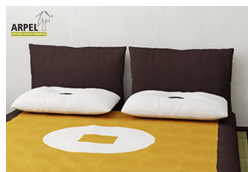

Kissen als Bethaupt