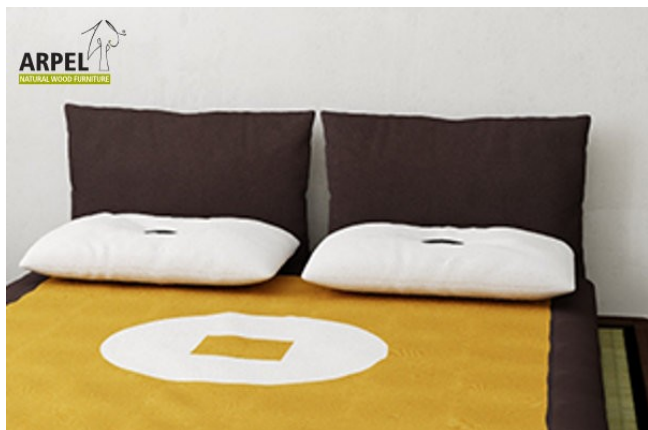

## KISSEN FÄ¼R SOFAS & BETTKOPFTEILE

Produzieren: 2

**Sofakissen**

0438

Listenpreis:

exkl. Ust.  
**24.59 €**

inkl. Ust.  
**30.00 €**

Kombinationen	Details	exkl. Ust.	inkl. Ust.
Maße	40x40 cm	-	-
	45x45 cm	+4.10 €	+5.00 €
	50x50 cm	+8.20 €	+10.00 €
	60x40 cm	+12.30 €	+15.00 €
	70x50 cm	+28.69 €	+35.00 €
Bezug	inbegriffen	-	-
Textilfarbe	Natur, 1 Schwarz, 481 Anthrazitgrau, 392 Rot, 371 Dunkelrot, 325 Dunkelblau, 65 Blau, 59 Gelb, 380 Braun, 396 Beige, 61 Pistazie, 372 Grün, 58 Orange, 438 Ziegelorange, 471 Himmelblau	-	-

## Kissen als Betthaupt

0436

Listenpreis:	exkl. Ust.	inkl. Ust.
	45.08 €	55.00 €

Kombinationen	Details	exkl. Ust.	inkl. Ust.
Maße	60 x 60 cm	-	-
	70 x 70 cm	+8.20 €	+10.00 €
	80 x 80 cm	+16.39 €	+20.00 €
	90 x 70 cm	+20.49 €	+25.00 €
	90 x 90 cm	+24.59 €	+30.00 €
	100 x 80 cm	+28.69 €	+35.00 €
	100 x 100 cm	+32.79 €	+40.00 €
	120 x 80 cm	+49.18 €	+60.00 €
Bezug	inbegriffen	-	-
Textilfarbe	Natur, 1 Schwarz, 481 Anthrazitgrau, 392 Rot, 371 Dunkelrot, 325 Dunkelblau, 65 Blau, 59 Gelb, 380 Braun, 396 Beige, 61 Pistazie, 372 Grün, 58 Orange, 438 Ziegelorange, 471 Himmelblau	-	-