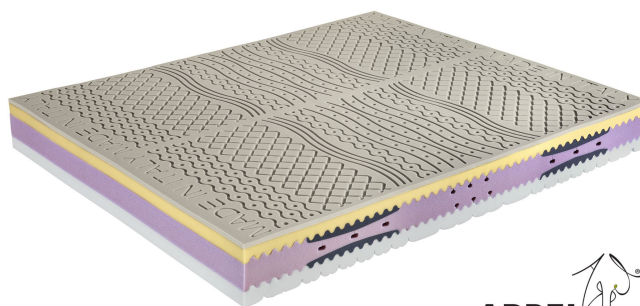

### Zubehör

Kopfkissen Acquacell Soap

Kopfkissen Polaris Soap

Kopfkissen Dualface

Bezug Airtek

## Matratze Bio-Memory Silver Soya

0298

Listenpreis:

exkl. Ust.  
**680.33 €**

inkl. Ust.  
**830.00 €**

Kombinationen	Details	exkl. Ust.	inkl. Ust.
Breite	80 cm	-	-
	90 cm	+81.97 €	+100.00 €
	100 cm, 120 cm	+336.07 €	+410.00 €
	140 cm, 160 cm	+672.13 €	+820.00 €
	180 cm	+844.26 €	+1,030.00 €
	200 cm	+1,147.54 €	+1,400.00 €
Länge	200 cm, 190 cm, 195 cm	-	-
	210 cm für Matratzen 80 cm breit	+90.16 €	+110.00 €
	210 cm für Matratzen 90 cm breit	+155.74 €	+190.00 €
	210 cm für Matratzen 100 cm breit, 210 cm für Matratzen 120 cm breit	+204.92 €	+250.00 €
	210 cm für Matratzen 140 cm breit, 210 cm für Matratzen 160 cm breit	+270.49 €	+330.00 €
	210 cm für Matratzen 180 cm breit	+303.28 €	+370.00 €
Zubehör	Bezug aus Biokeramik	-	-