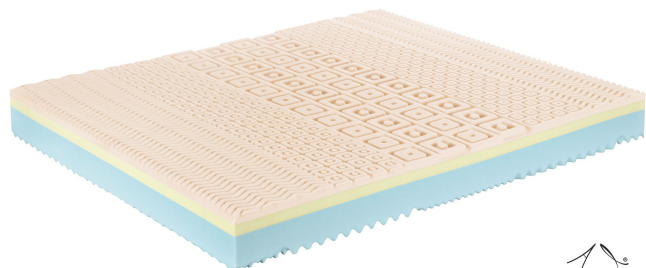

## Matratze Puracell Dual Form

0312

Listenpreis:

exkl. Ust.  
**350.00 €**

inkl. Ust.  
**427.00 €**

Kombinationen	Details	exkl. Ust.	inkl. Ust.
Breite	80 cm	-	-
	90 cm	+50.00 €	+61.00 €
	100 cm	+150.00 €	+183.00 €
	120 cm	+200.00 €	+244.00 €
	140 cm	+300.00 €	+366.00 €
	160 cm, 160 cm, doppelt (80 + 80 cm)	+350.00 €	+427.00 €
	180 cm, 180 cm, doppelt (90 + 90 cm)	+450.00 €	+549.00 €
	200 cm, 200 cm, doppelt (100 + 100 cm)	+650.00 €	+793.00 €
Länge	200 cm, 190 cm, 195 cm	-	-
	210 cm für Matratzen 80 cm breit	+54.92 €	+67.00 €
	210 cm für Matratzen 90 cm breit	+59.84 €	+73.00 €
	210 cm für Matratzen 100 cm breit	+75.41 €	+92.00 €
	210 cm für Matratzen 120 cm breit	+85.25 €	+104.00 €
	210 cm für Matratzen 140 cm breit	+100.00 €	+122.00 €
	210 cm für Matratzen 160 cm breit	+109.84 €	+134.00 €
	210 cm für Matratzen 180 cm breit	+119.67 €	+146.00 €
Zubehör	Bezug aus Biokeramik	-	-

## Matratze Memory Wonderful

0549

Listenpreis:

exkl. Ust.  
**434.43 €**

inkl. Ust.  
**530.00 €**

Kombinationen	Details	exkl. Ust.	inkl. Ust.
Breite	80 cm	-	-
	90 cm	+57.38 €	+70.00 €
	100 cm, 120 cm	+221.31 €	+270.00 €
	140 cm, 160 cm	+434.43 €	+530.00 €
	180 cm	+540.98 €	+660.00 €
	200 cm	+737.70 €	+900.00 €
Länge	190 cm, 195 cm, 200 cm	-	-
	210 cm für Matratzen 80 cm breit	+65.57 €	+80.00 €
	210 cm für Matratzen 90 cm breit	+98.36 €	+120.00 €
	210 cm für Matratzen 100 cm breit, 210 cm für Matratzen 120 cm breit	+131.15 €	+160.00 €
	210 cm für Matratzen 140 cm breit, 210 cm für Matratzen 160 cm breit	+172.13 €	+210.00 €
	210 cm für Matratzen 180 cm breit	+196.72 €	+240.00 €
	210 cm für Matratzen 200 cm breit	+237.70 €	+290.00 €
Zubehör	Bezug aus Biokeramik	-	-