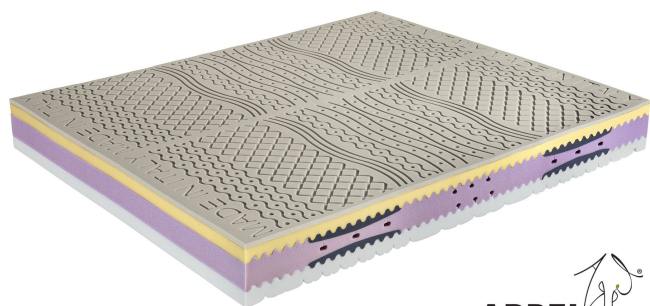

### Zubehör

Kopfkissen Acquacell Soap

Kopfkissen Polaris Soap

Kopfkissen Dualface

Bezug Airtek

## Matratze Bio-Memory Silver Soya

0298

Listenpreis:

exkl. Ust.  
**680.33 €**

inkl. Ust.  
**830.00 €**

Kombinationen	Details	exkl. Ust.	inkl. Ust.
Breite	80 cm	-	-
	90 cm	+81.97 €	+100.00 €
	100 cm, 120 cm	+336.07 €	+410.00 €
	140 cm, 160 cm	+672.13 €	+820.00 €
	180 cm	+844.26 €	+1,030.00 €
	200 cm	+1,147.54 €	+1,400.00 €
Länge	200 cm, 190 cm, 195 cm	-	-
	210 cm für Matratzen 80 cm breit	+90.16 €	+110.00 €
	210 cm für Matratzen 90 cm breit	+155.74 €	+190.00 €
	210 cm für Matratzen 100 cm breit, 210 cm für Matratzen 120 cm breit	+204.92 €	+250.00 €
	210 cm für Matratzen 140 cm breit, 210 cm für Matratzen 160 cm breit	+270.49 €	+330.00 €
	210 cm für Matratzen 180 cm breit	+303.28 €	+370.00 €
Zubehör	Bezug aus Biokeramik	-	-