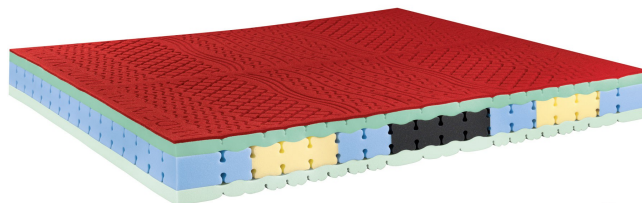

## Matratze Bio-Memory Soyol HD 70

0308

Listenpreis:

exkl. Ust.  
**614.75 €**

inkl. Ust.  
**750.00 €**

Kombinationen	Details	exkl. Ust.	inkl. Ust.
Breite	80 cm	-	-
	90 cm	+73.77 €	+90.00 €
	100 cm, 120 cm	+303.28 €	+370.00 €
	140 cm, 160 cm	+606.56 €	+740.00 €
	180 cm	+754.10 €	+920.00 €
	200 cm	+1,032.79 €	+1,260.00 €
Länge	200 cm, 190 cm, 195 cm	-	-
	210 cm für Matratzen 80 cm breit	+81.97 €	+100.00 €
	210 cm für Matratzen 90 cm breit	+139.34 €	+170.00 €
	210 cm für Matratzen 100 cm breit, 210 cm für Matratzen 120 cm breit	+180.33 €	+220.00 €
	210 cm für Matratzen 140 cm breit, 210 cm für Matratzen 160 cm breit	+245.90 €	+300.00 €
	210 cm für Matratzen 180 cm breit	+278.69 €	+340.00 €
Zubehör	Bezug aus Biokeramik	-	-

### Zubehör

Kopfkissen Acquacell Soap

Kopfkissen Polaris Soap

Kopfkissen Dualface

Bezug Airtek

## Matratze Memory Thermo Klima

0557

Listenpreis:

exkl. Ust.  
**655.74 €**

inkl. Ust.  
**800.00 €**

Kombinationen	Details	exkl. Ust.	inkl. Ust.
Breite	80 cm	-	-
	90 cm	+81.97 €	+100.00 €
	100 cm, 120 cm	+319.67 €	+390.00 €
	140 cm, 160 cm	+647.54 €	+790.00 €
	180 cm	+811.48 €	+990.00 €
	200 cm	+1,106.56 €	+1,350.00 €
Länge	190 cm, 195 cm, 200 cm	-	-
	210 cm für Matratzen 80 cm breit, 210 cm für Matratzen 90 cm breit	+90.16 €	+110.00 €
	210 cm für Matratzen 100 cm breit, 210 cm für Matratzen 120 cm breit	+196.72 €	+240.00 €
	210 cm für Matratzen 140 cm breit, 210 cm für Matratzen 160 cm breit	+262.30 €	+320.00 €
	210 cm für Matratzen 180 cm breit	+295.08 €	+360.00 €
	210 cm für Matratzen 200 cm breit	+352.46 €	+430.00 €
Zubehör	Bezug aus Biokeramik	-	-