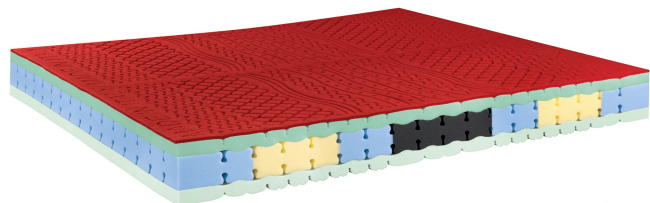

## Matratze Bio-Memory Soyol HD 70

0308

Listenpreis:

exkl. Ust.  
**614.75 €**

inkl. Ust.  
**750.00 €**

Kombinationen	Details	exkl. Ust.	inkl. Ust.
Breite	80 cm	-	-
	90 cm	+73.77 €	+90.00 €
	100 cm, 120 cm	+303.28 €	+370.00 €
	140 cm, 160 cm	+606.56 €	+740.00 €
	180 cm	+754.10 €	+920.00 €
	200 cm	+1,032.79 €	+1,260.00 €
Länge	200 cm, 190 cm, 195 cm	-	-
	210 cm für Matratzen 80 cm breit	+81.97 €	+100.00 €
	210 cm für Matratzen 90 cm breit	+139.34 €	+170.00 €
	210 cm für Matratzen 100 cm breit, 210 cm für Matratzen 120 cm breit	+180.33 €	+220.00 €
	210 cm für Matratzen 140 cm breit, 210 cm für Matratzen 160 cm breit	+245.90 €	+300.00 €
	210 cm für Matratzen 180 cm breit	+278.69 €	+340.00 €
Zubehör	Bezug aus Biokeramik	-	-

### Zubehör

Kopfkissen Acquacell Soap

Kopfkissen Polaris Soap

Kopfkissen Dualface

Bezug Airtek

## Matratze Memory Thermo Klima

0557

Listenpreis:

exkl. Ust.  
**655.74 €**

inkl. Ust.  
**800.00 €**

Kombinationen	Details	exkl. Ust.	inkl. Ust.
Breite	80 cm	-	-
	90 cm	+81.97 €	+100.00 €
	100 cm, 120 cm	+319.67 €	+390.00 €
	140 cm, 160 cm	+647.54 €	+790.00 €
	180 cm	+811.48 €	+990.00 €
	200 cm	+1,106.56 €	+1,350.00 €
Länge	190 cm, 195 cm, 200 cm	-	-
	210 cm für Matratzen 80 cm breit, 210 cm für Matratzen 90 cm breit	+90.16 €	+110.00 €
	210 cm für Matratzen 100 cm breit, 210 cm für Matratzen 120 cm breit	+196.72 €	+240.00 €
	210 cm für Matratzen 140 cm breit, 210 cm für Matratzen 160 cm breit	+262.30 €	+320.00 €
	210 cm für Matratzen 180 cm breit	+295.08 €	+360.00 €
	210 cm für Matratzen 200 cm breit	+352.46 €	+430.00 €
Zubehör	Bezug aus Biokeramik	-	-