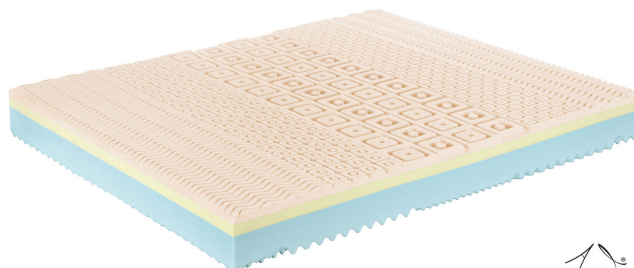

## Matratze Puracell Dual Form

0312

Listenpreis:

exkl. Ust.  
**350.00 €**

inkl. Ust.  
**427.00 €**

Kombinationen	Details	exkl. Ust.	inkl. Ust.
Breite	80 cm	-	-
	90 cm	+50.00 €	+61.00 €
	100 cm	+150.00 €	+183.00 €
	120 cm	+200.00 €	+244.00 €
	140 cm	+300.00 €	+366.00 €
	160 cm, 160 cm, doppelt (80 + 80 cm)	+350.00 €	+427.00 €
	180 cm, 180 cm, doppelt (90 + 90 cm)	+450.00 €	+549.00 €
	200 cm, 200 cm, doppelt (100 + 100 cm)	+650.00 €	+793.00 €
Länge	200 cm, 190 cm, 195 cm	-	-
	210 cm für Matratzen 80 cm breit	+54.92 €	+67.00 €
	210 cm für Matratzen 90 cm breit	+59.84 €	+73.00 €
	210 cm für Matratzen 100 cm breit	+75.41 €	+92.00 €
	210 cm für Matratzen 120 cm breit	+85.25 €	+104.00 €
	210 cm für Matratzen 140 cm breit	+100.00 €	+122.00 €
	210 cm für Matratzen 160 cm breit	+109.84 €	+134.00 €
	210 cm für Matratzen 180 cm breit	+119.67 €	+146.00 €
Zubehör	Bezug aus Biokeramik	-	-

## Matratze Memory Wonderful

0549

Listenpreis:

exkl. Ust.  
**434.43 €**

inkl. Ust.  
**530.00 €**

Kombinationen	Details	exkl. Ust.	inkl. Ust.
Breite	80 cm	-	-
	90 cm	+57.38 €	+70.00 €
	100 cm, 120 cm	+221.31 €	+270.00 €
	140 cm, 160 cm	+434.43 €	+530.00 €
	180 cm	+540.98 €	+660.00 €
	200 cm	+737.70 €	+900.00 €
Länge	190 cm, 195 cm, 200 cm	-	-
	210 cm für Matratzen 80 cm breit	+65.57 €	+80.00 €
	210 cm für Matratzen 90 cm breit	+98.36 €	+120.00 €
	210 cm für Matratzen 100 cm breit, 210 cm für Matratzen 120 cm breit	+131.15 €	+160.00 €
	210 cm für Matratzen 140 cm breit, 210 cm für Matratzen 160 cm breit	+172.13 €	+210.00 €
	210 cm für Matratzen 180 cm breit	+196.72 €	+240.00 €
	210 cm für Matratzen 200 cm breit	+237.70 €	+290.00 €
Zubehör	Bezug aus Biokeramik	-	-