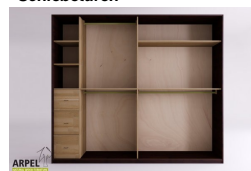

Zubehör

Zusatzbord für 270 cm langen Schrank

Zusatzkleiderstange für Schrank 270 cm

Innenkommode für 270 cm breite Schränke

Innenelement für Kleiderschränke mit 2 Schiebetüren

Schrank Feng 250x250 cm mit Zentraleinsätzen aus Stoff