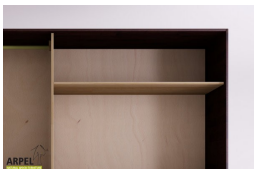

Zubehör

Zusatzbord für 270 cm langen Schrank

Zusatzkleiderstange für Schrank 270 cm

Innenkommode für 270 cm breite Schränke

Innenelement für Kleiderschränke mit 2 Schiebetüren

Schrank Feng 270x250 cm mit Zentraleinsätzen aus Holz