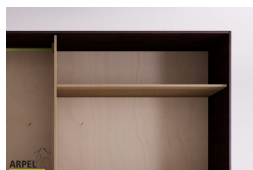

Zubehör

Zusatzbord für 200/210 cm breite Schränke