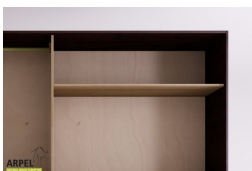

Zubehör

Zusatzbord für 270 cm langen Schrank