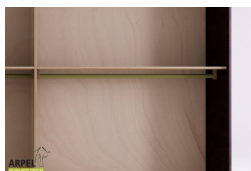

Zusatzkleiderstange für Schrank 270 cm