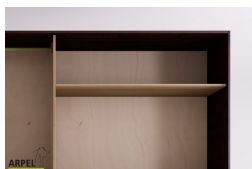

Zubehör

Zusatzbord für 270 cm langen Schrank