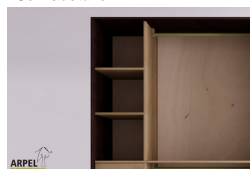

Zubehör

Zusatzbord für 300 cm breite Schränke

Zusatzkleiderstange für Schrank 300 cm

Innenkommode für 300 cm breite Schränke

Innenelement für Kleiderschränke mit 3 Schiebetüren

Schrank Feng 300x250 cm mit Zentraleinsätzen aus Holz