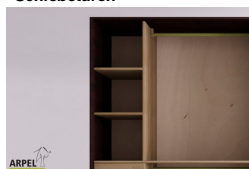

Zubehör

Zusatzbord für 300 cm breite Schränke

Zusatzkleiderstange für Schrank 300 cm

Innenkommode für 300 cm breite Schränke

Innenelement für Kleiderschränke mit 3 Schiebetüren

Schrank Dolomites mit zwei Schiebetüren