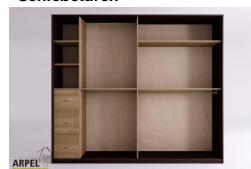

Zubehör

Zusatzbord für 250 cm langen Schrank

Zusatzkleiderstange für Schrank 250 cm

Innenkommode für 250 cm breite Schränke

Innenelement für Kleiderschränke mit 2 Schiebetüren

Schrank Feng 270x230 cm mit Zentraleinsätzen aus Holz