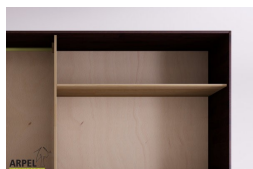

Zubehör

Zusatzbord für 250 cm langen Schrank