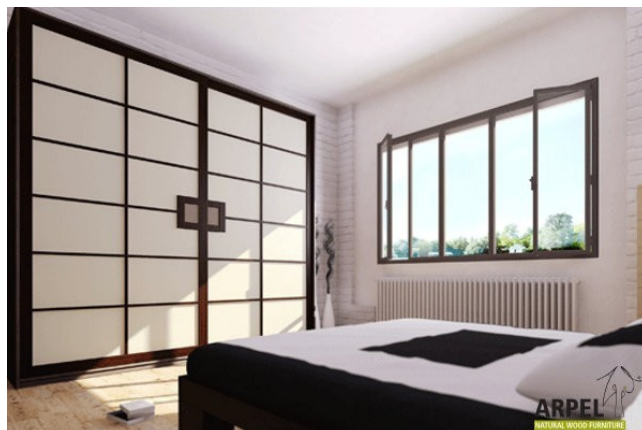

Schrank Shoji 250 cm mit Stoff-Schiebetüren

0333

Listenpreis:

exkl. Ust.
1,900.82 €

inkl. Ust.
2,319.00 €

Kombinationen	Details	exkl. Ust.	inkl. Ust.
Breite	250 cm, 240 cm	-	-
Höhe	250 cm, 240 cm, 230 cm, 235 cm, 245 cm	-	-
	255 cm, 260 cm	+40.98 €	+50.00 €
	265 cm, 270 cm	+81.97 €	+100.00 €
Tiefe	60 cm	-	-
Rahmenstärke	19 mm	-	-
	26 mm	+163.93 €	+200.00 €
Türverkleidung	Stoff	-	-
	Stoff auf Holz	+102.46 €	+125.00 €
Textilfarbe	2 Sandweiß, 1 Weiß, 4 Beige, 6 Braun, 9 Gelb, 12 Orange, 15 Rot, 17 Bordeaux, 19 Pflaume, 22 Pistazie, 24 Tannengrün, 26 Türkis, 30 Tiefblau, 31 Dunkelblau, 35 Eisgrau, 37 Schwarz	-	-
Griffmodell	glatte Tür, Griffmulde	-	-
	Griff pflaume, Griff braun, Griff rot, Griff weiß, Griff schwarz, Griff herbstgrau, Griff savannegelb	+40.98 €	+50.00 €
Schiebetürsystem	Holz auf Holz, Holz auf Holz / Einbaurollen, Führungsschienen unten	-	-
	Führungsschienen oben	+247.54 €	+302.00 €
	Führungsschienen oben / Schließdämpfung	+354.92 €	+433.00 €
Finish für den äußeren Schrankkorpus und die Türen	unbehandelt	-	-
	klar lackiert	+165.57 €	+202.00 €
	kirsche, mahagoni, teak, nussbaum, nussbaum braun, nussbaum dunkel, nussbaum kaffee, rosenholz, wenge, gebleicht, rot	+247.54 €	+302.00 €
Finish für das Schrankinnere	unbehandelt	-	-
	klar lackiert	+123.77 €	+151.00 €
	Farbton wie außen	+181.97 €	+222.00 €

Zubehör