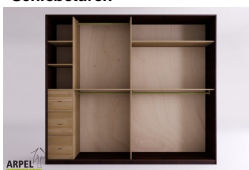

Zubehör

Zusatzkleiderstange für Schrank 250 cm

Innenkommode für 240/250 cm breite Schränke

Innenelement für Kleiderschränke mit 2 Schiebetüren

Zusatzbord für 240/250 cm langen Schrank

Schrank Shoji 250 cm mit Reispapier-Schiebetüren

0334

Listenpreis: exkl. Ust. 2,106.56 € inkl. Ust. 2,570.00 €

Kombinationen	Details	exkl. Ust.	inkl. Ust.
Breite	250 cm, 240 cm	-	-
Höhe	240 cm, 230 cm, 235 cm, 245 cm, 250 cm	-	-
	255 cm, 260 cm	+40.98 €	+50.00 €
	265 cm, 270 cm	+81.97 €	+100.00 €
Tiefe	60 cm	-	-
Rahmenstärke	19 mm	-	-
	26 mm	+122.95 €	+150.00 €
Türverkleidung	2. kunststoffbeschichtetes Reispapier	-	-
	1. weißes Reispapier, verleimt und glasiert auf fester durchsichtiger Unterlage	+50.82 €	+62.00 €
	3. kunststoffbeschichtetes Reispapier, verstärkt durch eine feste durchsichtige Unterlage	+102.46 €	+125.00 €
Reispapiermuster	2-3 kunststoffbeschichtet 102, 1 weiß 001 auf fester Unterlage, 2-3 kunststoffbeschichtet 2, 2-3 kunststoffbeschichtet 104, 2-3 kunststoffbeschichtet 105, 2-3 kunststoffbeschichtet 106, 2-3 kunststoffbeschichtet 108, 2-3 kunststoffbeschichtet 110, 2-3 kunststoffbeschichtetes Reispapier 107	-	-
Griffmodell	Griffmulde, glatte Tür	-	-
	Griff pflaume, Griff braun, Griff rot, Griff weiß, Griff schwarz, Griff herbstgrau, Griff savannegelb	+40.98 €	+50.00 €
Schiebetürsystem	Holz auf Holz, Führungsschienen unten, Holz auf Holz / Einbaurollen	-	-
	Führungsschienen oben	+247.54 €	+302.00 €
	Führungsschienen oben / Schließdämpfung	+354.92 €	+433.00 €
Finish für den äußeren Schrankkorpus und die Türen	unbehandelt	-	-
	klar lackiert	+165.57 €	+202.00 €
	kirsche, mahagoni, teak, nussbaum, nussbaum braun, nussbaum dunkel, nussbaum kaffee, rosenholz, wenge, gebleicht, rot	+247.54 €	+302.00 €
Finish für das Schrankinnere	unbehandelt	-	-
	klar lackiert	+123.77 €	+151.00 €
	Farbton wie außen	+181.97 €	+222.00 €