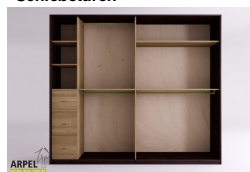

0332

Listenpreis:

exkl. Ust.
1,866.39 €

inkl. Ust.
2,277.00 €

Kombinationen	Details	exkl. Ust.	inkl. Ust.
Breite	210 cm, 200 cm	-	-
Höhe	240 cm, 230 cm, 235 cm, 245 cm, 250 cm	-	-
	255 cm, 260 cm	+40.98 €	+50.00 €
	265 cm, 270 cm	+81.97 €	+100.00 €
Tiefe	60 cm	-	-
Rahmenstärke	19 mm	-	-
	26 mm	+122.95 €	+150.00 €
Türverkleidung	2. kunststoffbeschichtetes Reispapier	-	-
	1. weißes Reispapier, verleimt und glasiert auf fester durchsichtiger Unterlage	+40.98 €	+50.00 €
	3. kunststoffbeschichtetes Reispapier, verstärkt durch eine feste durchsichtige Unterlage	+81.97 €	+100.00 €
Reispapiermuster	2-3 kunststoffbeschichtet 102, 1 weiß 001 auf fester Unterlage, 2-3 kunststoffbeschichtet 2, 2-3 kunststoffbeschichtet 104, 2-3 kunststoffbeschichtet 105, 2-3 kunststoffbeschichtet 106, 2-3 kunststoffbeschichtet 108, 2-3 kunststoffbeschichtet 110, 2-3 kunststoffbeschichtetes Reispapier 107	-	-
Griffmodell	glatte Tür, Griffmulde	-	-
	Griff pflaume, Griff braun, Griff rot, Griff weiß, Griff schwarz, Griff herbstgrau, Griff savannegelb	+40.98 €	+50.00 €
Schiebetürsystem	Holz auf Holz, Führungsschienen unten, Holz auf Holz / Einbaurollen	-	-
	Führungsschienen oben	+248.36 €	+303.00 €
	Führungsschienen oben / Schließdämpfung	+354.92 €	+433.00 €
Finish für den äußeren Schrankkorpus und die Türen	unbehandelt	-	-
	klar lackiert	+165.57 €	+202.00 €
	kirsche, mahagoni, teak, nussbaum, nussbaum braun, nussbaum dunkel, nussbaum kaffee, rosenholz, wenge, gebleicht, rot	+247.54 €	+302.00 €
Finish für das Schrankinnere	unbehandelt	-	-
	klar lackiert	+123.77 €	+151.00 €
	Farbton wie außen	+181.97 €	+222.00 €

Zubehör

Zusatzbord für 200/210 cm breite Schränke

Zusatzkleiderstange für Schrank 200/210cm

Innenkommode für 200/210 cm breite Schränke

Innenelement für Kleiderschränke mit 2 Schiebetüren

Schrank Shoji 250 cm mit Stoff-Schiebetüren