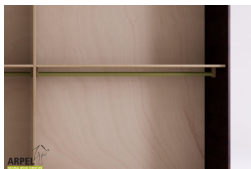

Zubehör

Zusatzbord für 270 cm langen Schrank

Zusatzkleiderstange für Schrank 270 cm

Innenkommode für 270 cm breite Schränke

Innenelement für Kleiderschränke mit 2 Schiebetüren

Schrank Feng 270x250 cm mit Zentraleinsätzen aus Holz