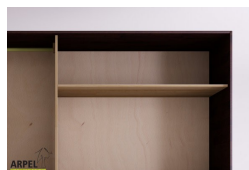

Zubehör

Zusatzkleiderstange für Schrank 250 cm

Innenkommode für 240/250 cm breite Schränke

Innenelement für Kleiderschränke mit 2 Schiebetüren

Zusatzbord für 240/250 cm langen Schrank

Schrank Shoji 250 cm mit Reispapier-Schiebetüren