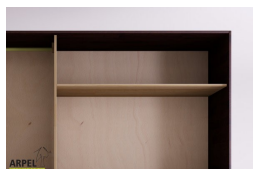

Zubehör

Zusatzbord für 270 cm langen Schrank