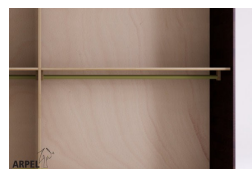

Zusatzkleiderstange für Schrank 240/250cm