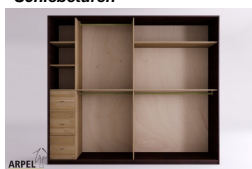

Innenelement für Kleiderschränke mit 2 Schiebetüren