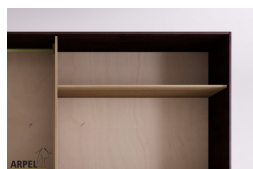

Zusatzbord für 240/250 cm langen Schrank