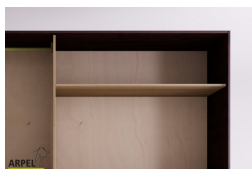

Zubehör

Zusatzbord für 300 cm breite Schränke

Zusatzkleiderstange für Schrank 300 cm

Innenkommode für 300 cm breite Schränke

Innenelement für Kleiderschränke mit 3 Schiebetüren

Schrank Feng 300x250 cm mit Zentraleinsätzen aus Holz