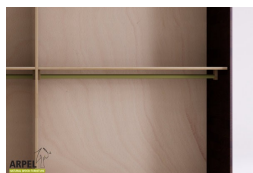

Zubehör

Zusatzkleiderstange für Schrank 250 cm