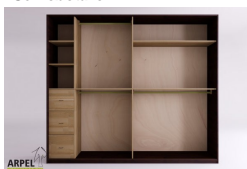

### Zubehör

Zusatzbord für 270 cm langen Schrank

Zusatzkleiderstange für Schrank 270 cm

Innenkommode für 270 cm breite Schränke

Innenelement für Kleiderschränke mit 2 Schiebetüren