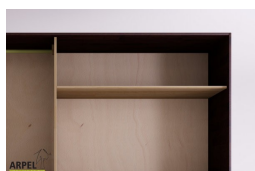

Zubehör

Zusatzbord für 270 cm langen Schrank