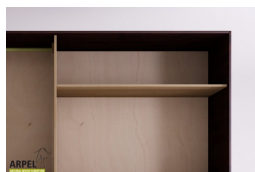

Zubehör

Zusatzbord für 200/210 cm breite Schränke