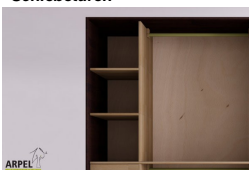

Innenelement für Kleiderschränke mit 3 Schiebetüren