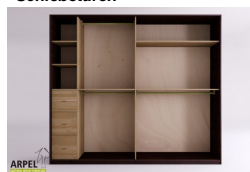

## Schrank Shoji 200 cm mit Reispapier-Schiebetüren

0332

Listenpreis:

exkl. Ust.  
1,866.39 €

inkl. Ust.  
2,277.00 €

Kombinationen	Details	exkl. Ust.	inkl. Ust.
Breite	210 cm, 200 cm	-	-
Höhe	240 cm, 230 cm, 235 cm, 245 cm, 250 cm	-	-
	255 cm, 260 cm	+40.98 €	+50.00 €
	265 cm, 270 cm	+81.97 €	+100.00 €
Tiefe	60 cm	-	-
Rahmenstärke	19 mm	-	-
	26 mm	+122.95 €	+150.00 €
Türverkleidung	2. kunststoffbeschichtetes Reispapier	-	-
	1. weißes Reispapier, verleimt und glasiert auf fester durchsichtiger Unterlage	+40.98 €	+50.00 €
	3. kunststoffbeschichtetes Reispapier, verstärkt durch eine feste durchsichtige Unterlage	+81.97 €	+100.00 €
Reispapiermuster	2-3 kunststoffbeschichtet 102, 1 weiß 001 auf fester Unterlage, 2-3 kunststoffbeschichtet 2, 2-3 kunststoffbeschichtet 104, 2-3 kunststoffbeschichtet 105, 2-3 kunststoffbeschichtet 106, 2-3 kunststoffbeschichtet 108, 2-3 kunststoffbeschichtet 110, 2-3 kunststoffbeschichtetes Reispapier 107	-	-
Griffmodell	glatte Tür, Griffmulde	-	-
	Griff pflaume, Griff braun, Griff rot, Griff weiß, Griff schwarz, Griff herbstgrau, Griff savannelgelb	+40.98 €	+50.00 €
Schiebetürsystem	Holz auf Holz, Führungsschienen unten, Holz auf Holz / Einbaurollen	-	-
	Führungsschienen oben	+248.36 €	+303.00 €
	Führungsschienen oben / Schließdämpfung	+354.92 €	+433.00 €
Finish für den äußeren Schrankkorpus und die Türen	unbehandelt	-	-
	klar lackiert	+165.57 €	+202.00 €
	kirsche, mahagoni, teak, nussbaum, nussbaum braun, nussbaum dunkel, nussbaum kaffee, rosenholz, wenge, gebleicht, rot	+247.54 €	+302.00 €
Finish für das Schrankinnere	unbehandelt	-	-
	klar lackiert	+123.77 €	+151.00 €
	Farbton wie außen	+181.97 €	+222.00 €

### Zubehör

Zusatzbord für 200/210 cm breite Schränke

Zusatzkleiderstange für Schrank 200/210cm

Innenkommode für 200/210 cm breite Schränke

Innenelement für Kleiderschränke mit 2 Schiebetüren

Die angegebenen Listenpreise berücksichtigen nicht die Werbe- und Preiskampagnen des Online-Shops.