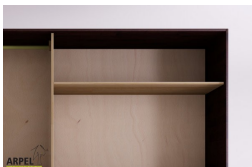

Zubehör

Zusatzbord für 250 cm langen Schrank