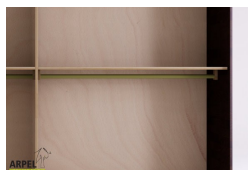

### Zubehör

Innenkommode für 300/315 cm breite Schränke

Innenelement für Kleiderschränke mit 3 Schiebetüren

Zusatzbord für 300/315 cm langen Schrank

Zusatzleiderstange für Schrank 300/315 cm

Die angegebenen Listenpreise berücksichtigen nicht die Werbe- und Preiskampagnen des Online-Shops.