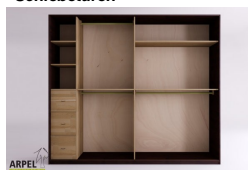

### Zubehör

Zusatzbord für 200/210 cm breite Schränke

Zusatzkleiderstange für Schrank 200/210cm

Innenkommode für 200/210 cm breite Schränke

Innenelement für Kleiderschränke mit 2 Schiebetüren

## Schrank Shoji 200 cm mit Reispapier-Schiebetüren

0332

Listenpreis:

exkl. Ust.  
1,866.39 €

inkl. Ust.  
2,277.00 €

Kombinationen	Details	exkl. Ust.	inkl. Ust.
Breite	210 cm, 200 cm	-	-
Höhe	240 cm, 230 cm, 235 cm, 245 cm, 250 cm	-	-
	255 cm, 260 cm	+40.98 €	+50.00 €
	265 cm, 270 cm	+81.97 €	+100.00 €
Tiefe	60 cm	-	-
Rahmenstärke	19 mm	-	-
	26 mm	+122.95 €	+150.00 €
Türverkleidung	2. kunststoffbeschichtetes Reispapier	-	-
	1. weißes Reispapier, verleimt und glasiert auf fester durchsichtiger Unterlage	+40.98 €	+50.00 €
	3. kunststoffbeschichtetes Reispapier, verstärkt durch eine feste durchsichtige Unterlage	+81.97 €	+100.00 €
Reispapiermuster	2-3 kunststoffbeschichtet 102, 1 weiß 001 auf fester Unterlage, 2-3 kunststoffbeschichtet 2, 2-3 kunststoffbeschichtet 104, 2-3 kunststoffbeschichtet 105, 2-3 kunststoffbeschichtet 106, 2-3 kunststoffbeschichtet 108, 2-3 kunststoffbeschichtet 110, 2-3 kunststoffbeschichtetes Reispapier 107	-	-
Griffmodell	glatte Tür, Griffmulde	-	-
	Griff pflaume, Griff braun, Griff rot, Griff weiß, Griff schwarz, Griff herbstgrau, Griff savannelgelb	+40.98 €	+50.00 €
Schiebetürsystem	Holz auf Holz, Führungsschienen unten, Holz auf Holz / Einbaurollen	-	-
	Führungsschienen oben	+248.36 €	+303.00 €
	Führungsschienen oben / Schließdämpfung	+354.92 €	+433.00 €
Finish für den äußeren Schrankkorpus und die Türen	unbehandelt	-	-
	klar lackiert	+165.57 €	+202.00 €
	kirsche, mahagoni, teak, nussbaum, nussbaum braun, nussbaum dunkel, nussbaum kaffee, rosenholz, wenge, gebleicht, rot	+247.54 €	+302.00 €
Finish für das Schrankinnere	unbehandelt	-	-
	klar lackiert	+123.77 €	+151.00 €
	Farbton wie außen	+181.97 €	+222.00 €