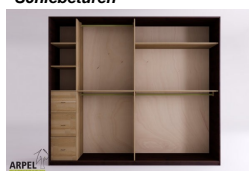

### Zubehör

Zusatzbord für 270 cm langen Schrank

Zusatzkleiderstange für Schrank 270 cm

Innenkommode für 270 cm breite Schränke

Innenelement für Kleiderschränke mit 2 Schiebetüren