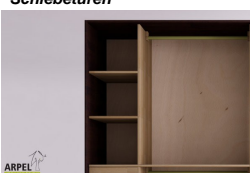

## Schrank Shoji 300 cm mit Reispapier-Schiebetüren

0336

Listenpreis:

exkl. Ust.  
2,642.62 €

inkl. Ust.  
3,224.00 €

Kombinationen	Details	exkl. Ust.	inkl. Ust.
Breite	300 cm, 315 cm	-	-
Höhe	250 cm, 240 cm, 230 cm, 235 cm, 245 cm	-	-
	255 cm, 260 cm	+61.48 €	+75.00 €
	265 cm, 270 cm	+122.95 €	+150.00 €
Tiefe	60 cm	-	-
Rahmenstärke	19 mm	-	-
	26 mm	+204.92 €	+250.00 €
Türverkleidung	2. kunststoffbeschichtetes Reispapier	-	-
	1. weißes Reispapier, verleimt und glasiert auf fester durchsichtiger Unterlage	+61.48 €	+75.00 €
	3. kunststoffbeschichtetes Reispapier, verstärkt durch eine feste durchsichtige Unterlage	+122.95 €	+150.00 €
Reispapiermuster	2-3 kunststoffbeschichtet 102, 1 weiß 001 auf fester Unterlage, 2-3 kunststoffbeschichtet 2, 2-3 kunststoffbeschichtet 104, 2-3 kunststoffbeschichtet 105, 2-3 kunststoffbeschichtet 106, 2-3 kunststoffbeschichtet 108, 2-3 kunststoffbeschichtet 110, 2-3 kunststoffbeschichtetes Reispapier 107	-	-
Griffmodell	glatte Tür, Griffmulde	-	-
	Griff pflaume, Griff braun, Griff rot, Griff weiß, Griff schwarz, Griff herbstgrau, Griff savannegelb, Griff pflaumenrot	+40.98 €	+50.00 €
Schiebetürsystem	Holz auf Holz, Führungsschienen unten, Holz auf Holz / Einbaurollen	-	-
	Führungsschienen oben	+346.72 €	+423.00 €
	Führungsschienen oben / Schließdämpfung	+527.87 €	+644.00 €
Finish für den äußeren Schrankkorpus und die Türen	unbehandelt	-	-
	klar lackiert	+206.56 €	+252.00 €
	kirsche, mahagoni, teak, nussbaum, nussbaum braun, nussbaum dunkel, nussbaum kaffee, rosenholz, wenge, gebleicht, rot	+289.34 €	+353.00 €
	Farbton wie außen	+222.95 €	+272.00 €
Finish für das Schrankinnere	unbehandelt	-	-
	klar lackiert	+165.57 €	+202.00 €
	Farbton wie außen	+222.95 €	+272.00 €

### Zubehör

**Innenkommode für 300/315 cm breite Schränke**

**Innenelement für Kleiderschränke mit 3 Schiebetüren**

**Zusatzbord für 300/315 cm langen Schrank**

**Zusatzleiderstange für Schrank 300/315 cm**