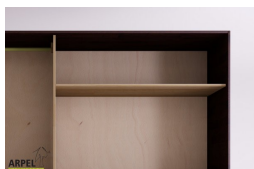

Zubehör

Zusatzbord für 300 cm breite Schränke