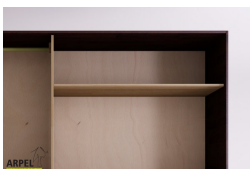

Zubehör

Zusatzbord für 270 cm langen Schrank