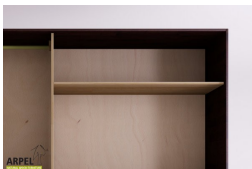

Zubehör

Zusatzbord für 250 cm langen Schrank