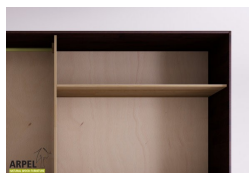

### Zubehör

Zusatzkleiderstange für Schrank 250 cm

Innenkommode für 240/250 cm breite Schränke

Innenelement für Kleiderschränke mit 2 Schiebetüren

Zusatzbord für 240/250 cm langen Schrank