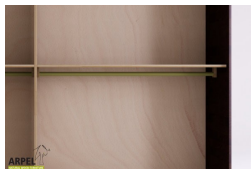

Zusatzkleiderstange für Schrank 250 cm