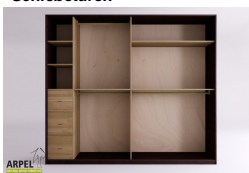

### Zubehör

Zusatzkleiderstange für Schrank 250 cm

Innenkommode für 240/250 cm breite Schränke

Innenelement für Kleiderschränke mit 2 Schiebetüren

Zusatzbord für 240/250 cm langen Schrank

## Schrank Shoji 250 cm mit Reispapier-Schiebetüren

0334

Listenpreis: exkl. Ust. 2,106.56 € inkl. Ust. 2,570.00 €

Kombinationen	Details	exkl. Ust.	inkl. Ust.
Breite	250 cm, 240 cm	-	-
Höhe	240 cm, 230 cm, 235 cm, 245 cm, 250 cm	-	-
	255 cm, 260 cm	+40.98 €	+50.00 €
	265 cm, 270 cm	+81.97 €	+100.00 €
Tiefe	60 cm	-	-
Rahmenstärke	19 mm	-	-
	26 mm	+122.95 €	+150.00 €
Türverkleidung	2. kunststoffbeschichtetes Reispapier	-	-
	1. weißes Reispapier, verleimt und glasiert auf fester durchsichtiger Unterlage	+50.82 €	+62.00 €
	3. kunststoffbeschichtetes Reispapier, verstärkt durch eine feste durchsichtige Unterlage	+102.46 €	+125.00 €
Reispapiermuster	2-3 kunststoffbeschichtet 102, 1 weiß 001 auf fester Unterlage, 2-3 kunststoffbeschichtet 2, 2-3 kunststoffbeschichtet 104, 2-3 kunststoffbeschichtet 105, 2-3 kunststoffbeschichtet 106, 2-3 kunststoffbeschichtet 108, 2-3 kunststoffbeschichtet 110, 2-3 kunststoffbeschichtetes Reispapier 107	-	-
Griffmodell	Griffmulde, glatte Tür	-	-
	Griff pflaume, Griff braun, Griff rot, Griff weiß, Griff schwarz, Griff herbstgrau, Griff savannegelb	+40.98 €	+50.00 €
Schiebetürsystem	Holz auf Holz, Führungsschienen unten, Holz auf Holz / Einbaurollen	-	-
	Führungsschienen oben	+247.54 €	+302.00 €
	Führungsschienen oben / Schließdämpfung	+354.92 €	+433.00 €
Finish für den äußeren Schrankkorpus und die Türen	unbehandelt	-	-
	klar lackiert	+165.57 €	+202.00 €
	kirsche, mahagoni, teak, nussbaum, nussbaum braun, nussbaum dunkel, nussbaum kaffee, rosenholz, wenge, gebleicht, rot	+247.54 €	+302.00 €
Finish für das Schrankinnere	unbehandelt	-	-
	klar lackiert	+123.77 €	+151.00 €
	Farbton wie außen	+181.97 €	+222.00 €