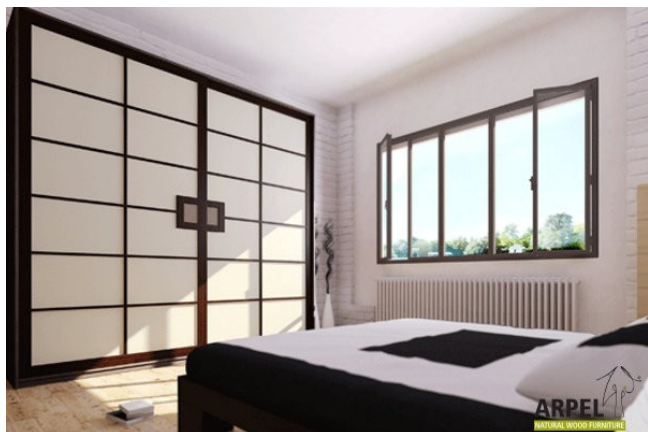

## SCHIEBETÄRNSCHRÄNKE

Produzieren: 16

**Schrank Noshiro - 250x250x60 cm mit zwei Reispapier-Schiebetüren und LED-Beleuchtung**

Listenpreis:

exkl. Ust.  
**2,344.26 €**

inkl. Ust.  
**2,860.00 €**

Kombinationen	Details	exkl. Ust.	inkl. Ust.
Maße	250 x 250 x 65 cm	-	-
Zubehör	1 vertikale Abtrennung, 1 Kleiderlift, 2 feste Kleiderstangen, 2 Einlegeböden, 3 Schubladen	-	-
Türverkleidung	selbstklebendes Reispapier auf Plexiglass	-	-
Reispapiermuster	weiß	-	-
Korpusdekor	Anthrazit	-	-
Finish für das Schrankinnere	Farbton wie außen	-	-
Türrahmenprofil	Graphitgrau	-	-

## Schrank Shoji 250 cm mit Stoff-Schiebetüren

0333

Listenpreis:	exkl. Ust.	inkl. Ust.
	1,900.82 €	2,319.00 €

Kombinationen	Details	exkl. Ust.	inkl. Ust.
Breite	250 cm, 240 cm	-	-
Höhe	250 cm, 240 cm, 230 cm, 235 cm, 245 cm	-	-
	255 cm, 260 cm	+40.98 €	+50.00 €
	265 cm, 270 cm	+81.97 €	+100.00 €
Tiefe	60 cm	-	-
Rahmenstärke	19 mm	-	-
	26 mm	+163.93 €	+200.00 €
Türverkleidung	Stoff	-	-
	Stoff auf Holz	+102.46 €	+125.00 €
Textilfarbe	2 Sandweiß, 1 Weiß, 4 Beige, 6 Braun, 9 Gelb, 12 Orange, 15 Rot, 17 Bordeaux, 19 Pflaume, 22 Pistazie, 24 Tannengrün, 26 Türkis, 30 Tiefblau, 31 Dunkelblau, 35 Eisgrau, 37 Schwarz	-	-
Griffmodell	glatte Tür, Griffmulde	-	-
	Griff pflaume, Griff braun, Griff rot, Griff weiß, Griff schwarz, Griff herbstgrau, Griff savannegelb	+40.98 €	+50.00 €
Schiebetürsystem	Holz auf Holz, Holz auf Holz / Einbaurollen, Führungsschienen unten	-	-
	Führungsschienen oben	+247.54 €	+302.00 €
	Führungsschienen oben / Schließdämpfung	+354.92 €	+433.00 €
Finish für den äußeren Schrankkorpus und die Türen	unbehandelt	-	-
	klar lackiert	+165.57 €	+202.00 €
	kirsche, mahagoni, teak, nussbaum, nussbaum braun, nussbaum dunkel, nussbaum kaffee, rosenholz, wenge, gebleicht, rot	+247.54 €	+302.00 €
Finish für das Schrankinnere	unbehandelt	-	-
	klar lackiert	+123.77 €	+151.00 €
	Farbton wie außen	+181.97 €	+222.00 €