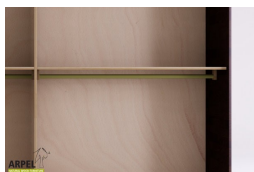

Zusatzkleiderstange für Schrank 200/210cm