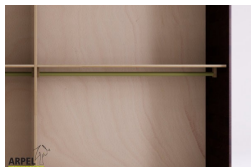

Zusatzkleiderstange für Schrank 250 cm