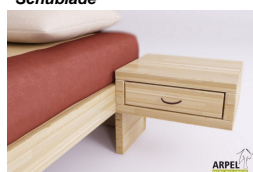

Zen Tatami

0012

Listenpreis:	exkl. Ust.	inkl. Ust.
	766.39 €	935.00 €

Kombinationen	Details	exkl. Ust.	inkl. Ust.
Innenbreite	60 cm - inkl. 1 Tatami 60 cm	-	-
	70 cm - inkl. 1 Tatami 70 cm	+18.03 €	+22.00 €
	80 cm - inkl. 1 Tatami 80 cm	+28.69 €	+35.00 €
	90 cm - inkl. 1 Tatami 90 cm	+38.52 €	+47.00 €
	100 cm - inkl. 1 Tatami 100 cm	+64.75 €	+79.00 €
	120 cm - inkl. 2 Tatamis à 60 cm	+179.51 €	+219.00 €
	140 cm - inkl. 2 Tatamis à 70 cm	+216.39 €	+264.00 €
	160 cm - inkl. 2 Tatamis à 80 cm	+236.07 €	+288.00 €
	180 cm - inkl. 2 Tatamis à 90 cm	+256.56 €	+313.00 €
	200 cm - inkl. 2 Tatamis à 100 cm	+453.28 €	+553.00 €
	210 cm - inkl. 3 Tatamis à 70 cm	+484.43 €	+591.00 €
	240 - inkl. 3 Tatamis à 80 cm	+513.93 €	+627.00 €
	270 - inkl. 3 Tatamis à 90 cm	+544.26 €	+664.00 €
300 cm - inkl. 3 Tatamis à 100 cm	+622.95 €	+760.00 €	
Innenlänge	200 cm	-	-
	210 cm (Tatami 200 cm + 10 cm Bettverlängerung)	+81.97 €	+100.00 €
	220 cm (Tatami 200 cm + 20 cm Bettverlängerung)	+163.93 €	+200.00 €
Höhe ab dem Boden	20 cm, 25 cm, 30 cm	-	-
	35 cm	+25.41 €	+31.00 €
	40 cm	+50.00 €	+61.00 €
	45 cm	+75.41 €	+92.00 €
	50 cm	+100.00 €	+122.00 €
Bettfußform	gerade, gebogen, 45°Schnitt	-	-
Holzfarbe	unbehandelt	-	-
	klar lackiert	+110.66 €	+135.00 €
	kirsche, mahagoni, teak, nussbaum, nussbaum braun, nussbaum dunkel, nussbaum kaffee, rosenholz, wenge, weiß__, rot, platingrau, schwarz	+162.30 €	+198.00 €
Zubehör	inkl. gerader Latten aus Tannenholz	-	-

Zubehör

Nachttisch Zen

Bethaupt Zen

Hängenachttisch Zen mit Schublade

Bethaupt Futon (ohne Bezug)

Bethaupt Futon mit abnehmbarem Bezug

Bänken Zen

Bettbezug Sun