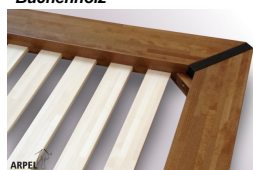

Bett Bali einfarbig

0021

Listenpreis:	exkl. Ust.	880.15 €	inkl. Ust.	1,073.78 €

Kombinationen	Details	exkl. Ust.	inkl. Ust.
Innenbreite	60 cm	-	-
	70 cm	+10.66 €	+13.00 €
	80 cm	+20.49 €	+25.00 €
	90 cm	+30.33 €	+37.00 €
	100 cm	+40.16 €	+49.00 €
	120 cm	+70.49 €	+86.00 €
	140 cm	+100.00 €	+122.00 €
	160 cm	+130.33 €	+159.00 €
	180 cm	+160.66 €	+196.00 €
Innenlänge	200 cm, 190 cm, 195 cm	-	-
	210 cm	+40.98 €	+50.00 €
	220 cm	+81.97 €	+100.00 €
Höhe ab dem Boden	25 cm	-	-
	30 cm	+50.00 €	+61.00 €
	35 cm	+100.00 €	+122.00 €
	40 cm	+150.00 €	+183.00 €
	45 cm	+200.00 €	+244.00 €
Holzfarbe	unbehandelt	-	-
	klar lackiert	+204.10 €	+249.00 €
	kirsche, mahagoni, teak, nussbaum, nussbaum braun, nussbaum dunkel, nussbaum kaffee, rosenholz, wenge, weiß __, rot, platingrau, schwarz	+236.07 €	+288.00 €
Zubehör	inkl. gerader Latten aus Tannenholz	-	-

Zubehör

Bethaupt Zen

Nachttisch Bali einfarbig

Spiegelkopfteil Bali

Bänkchen Bali einfarbig

Bethaupt Futon (ohne Bezug)

Gerader Lattenrost aus Buchenholz

Bethaupt Futon mit abnehmbarem Bezug