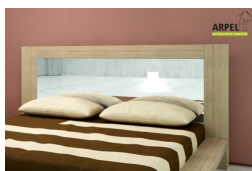

Bett Bali einfarbig

0021

Listenpreis:	exkl. Ust.	880.15 €	inkl. Ust.	1,073.78 €

Kombinationen	Details	exkl. Ust.	inkl. Ust.
Innenbreite	60 cm	-	-
	70 cm	+10.66 €	+13.00 €
	80 cm	+20.49 €	+25.00 €
	90 cm	+30.33 €	+37.00 €
	100 cm	+40.16 €	+49.00 €
	120 cm	+70.49 €	+86.00 €
	140 cm	+100.00 €	+122.00 €
	160 cm	+130.33 €	+159.00 €
	180 cm	+160.66 €	+196.00 €
Innenlänge	200 cm, 190 cm, 195 cm	-	-
	210 cm	+40.98 €	+50.00 €
	220 cm	+81.97 €	+100.00 €
Höhe ab dem Boden	25 cm	-	-
	30 cm	+50.00 €	+61.00 €
	35 cm	+100.00 €	+122.00 €
	40 cm	+150.00 €	+183.00 €
	45 cm	+200.00 €	+244.00 €
Holzfarbe	unbehandelt	-	-
	klar lackiert	+204.10 €	+249.00 €
	kirsche, mahagoni, teak, nussbaum, nussbaum braun, nussbaum dunkel, nussbaum kaffee, rosenholz, wenge, weiß __, rot, platingrau, schwarz	+236.07 €	+288.00 €
Zubehör	inkl. gerader Latten aus Tannenholz	-	-

Zubehör

Bethaupt Zen

Nachttisch Bali einfarbig

Spiegelkopfteil Bali

Bänkchen Bali einfarbig

Bethaupt Futon (ohne Bezug)

Gerader Lattenrost aus Buchenholz

Bethaupt Futon mit abnehmbarem Bezug

Ergonomische Federholzleisten

Bethaupt Bali

Futon Baumwolle Comfort

Die angegebenen Listenpreise berücksichtigen nicht die Werbe- und Preiskampagnen des Online-Shops.

Bettbezug Sun

Bettwäschesets Tao