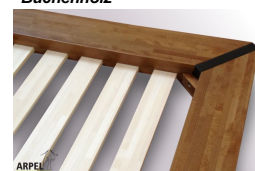

## Zubehör

Nachttisch Diago

Bethaupt Zen

Bethaupt Futon (ohne Bezug)

Bethaupt Futon mit abnehmbarem Bezug

Gerader Lattenrost aus Buchenholz

Ergonomischer Lattenrost Flexa für das Bett Diago

Futon Baumwolle Comfort