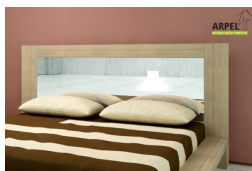

Bett Origami

0029

Listenpreis:	exkl. Ust.	929.67 €	inkl. Ust.	1,134.20 €

Kombinationen	Details	exkl. Ust.	inkl. Ust.
Innenbreite	60 cm, 70 cm, 80 cm, 90 cm	-	-
	100 cm	+99.18 €	+121.00 €
	120 cm	+198.36 €	+242.00 €
	140 cm	+264.75 €	+323.00 €
	160 cm	+313.93 €	+383.00 €
	180 cm	+363.93 €	+444.00 €
	200 cm	+536.89 €	+655.00 €
Innenlänge	200 cm, 190 cm, 195 cm	-	-
	210 cm, 205 cm	+49.18 €	+60.00 €
Höhe ab dem Boden	30 cm	-	-
	35 cm	+74.59 €	+91.00 €
Farbe des Bettrahmens	unbehandelt	-	-
	klar lackiert	+107.38 €	+131.00 €
	kirsche, mahagoni, teak, nussbaum, nussbaum braun, nussbaum dunkel, nussbaum kaffee, rosenholz, wenge, weiß, rot	+139.34 €	+170.00 €
Farbe der Bettfüße	unbehandelt	-	-
	geölt, kirsche, mahagoni, teak, nussbaum, nussbaum braun, nussbaum dunkel, nussbaum kaffee, rosenholz, wenge, weiß, rot	+96.72 €	+118.00 €
Zubehör	inkl. gerader Latten aus Tannenholz	-	-

Zubehör

Nachttisch Origami

Gerader Lattenrost aus Buchenholz

Spiegelkopfteil Bali

Ergonomische Federholzleisten

Bethaupt Futon (ohne Bezug)

Futon Baumwolle Comfort

Bethaupt Origami

Bettbezug Kube

Bethaupt Futon mit abnehmbarem Bezug

Bettwäscheset Linea

Die angegebenen Listenpreise berücksichtigen nicht die Werbe- und Preiskampagnen des Online-Shops.