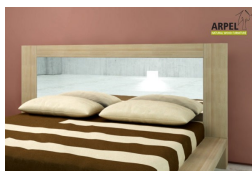

Bett Bücherregal Slim

0149

Listenpreis:

exkl. Ust.
903.61 €

inkl. Ust.
1,102.40 €

Kombinationen	Details	exkl. Ust.	inkl. Ust.
Innenbreite	60 cm, 70 cm	-	-
	80 cm	+40.98 €	+50.00 €
	90 cm	+82.79 €	+101.00 €
	100 cm	+206.56 €	+252.00 €
	120 cm	+330.33 €	+403.00 €
	140 cm	+454.92 €	+555.00 €
	160 cm	+578.69 €	+706.00 €
	180 cm	+702.46 €	+857.00 €
Innenlänge	200 cm, 190 cm, 195 cm	-	-
	210 cm, 205 cm	+49.18 €	+60.00 €
Höhe ab dem Boden	35 cm	-	-
	40 cm	+82.79 €	+101.00 €
	45 cm	+165.57 €	+202.00 €
Holzfarbe	unbehandelt	-	-
	klar lackiert	+258.20 €	+315.00 €
	kirsche, mahagoni, teak, nussbaum, nussbaum braun, nussbaum dunkel, nussbaum kaffee, rosenholz, wenge, weiß, rot	+311.48 €	+380.00 €
	inkl. gerader Latten aus Tannenholz	-	-
Zubehör			

Zubehör

Nachttisch Cubo

Gerader Lattenrost aus Buchenholz

Bethaupt Zen

Ergonomische Federholzleisten

Spiegelkopfteil Bali

Futon Baumwolle Comfort

Bethaupt Futon (ohne Bezug)

Bettbezug Kube

Bethaupt Futon mit abnehmbarem Bezug

Bettwäscheset Linea

Die angegebenen Listenpreise berücksichtigen nicht die Werbe- und Preiskampagnen des Online-Shops.