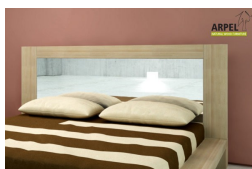

Bett Bücherkasten Slim

0256

Listenpreis:

exkl. Ust.
1,294.59 €

inkl. Ust.
1,579.40 €

Kombinationen	Details	exkl. Ust.	inkl. Ust.
Ausziehbarer Lattenrost, Breite und Art	80 cm, Öffnung 45°	-	-
	80 cm, Öffnung seitlich	+40.98 €	+50.00 €
	80 cm, Öffnung 45° und horizontal	+81.97 €	+100.00 €
	120 cm, Öffnung 45°	+330.33 €	+403.00 €
	120 cm, Öffnung 45° und horizontal	+412.30 €	+503.00 €
	140 cm, Öffnung 45°	+495.90 €	+605.00 €
	140 cm, Öffnung 45° und horizontal	+577.87 €	+705.00 €
	160 cm, Öffnung 45°	+619.67 €	+756.00 €
	160 cm, Öffnung 45° und horizontal	+701.64 €	+856.00 €
Innenlänge	200 cm	-	-
Höhe ab dem Boden	35 cm	-	-
	40 cm	+82.79 €	+101.00 €
	45 cm	+165.57 €	+202.00 €
Holzfarbe	unbehandelt	-	-
	klar lackiert	+258.20 €	+315.00 €
	kirsche, mahagoni, teak, nussbaum, nussbaum braun, nussbaum dunkel,	+311.48 €	+380.00 €
	nussbaum kaffee, rosenholz, wenge, weiß, rot		
Bodenplatte	Bodenplatte, ohne Platte	-	-

Zubehör

Nachttisch Cubo

Futon Baumwolle Comfort

Bethaupt Zen

Bettbezug Kube

Spiegelkopfteil Bali

Bettwäscheset Linea

Bethaupt Futon (ohne Bezug)

Bethaupt Futon mit abnehmbarem Bezug