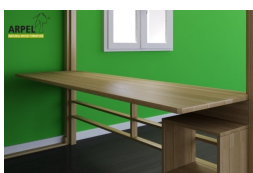

Hochbett KU-BE

0258

Listenpreis:	exkl. Ust.	inkl. Ust.
	1,824.59 €	2,226.00 €

Kombinationen	Details	exkl. Ust.	inkl. Ust.
Innenbreite	120 cm - inkl. 2 Tatamis à 60 cm	-	-
	140 cm - inkl. 2 Tatamis à 70 cm	+81.97 €	+100.00 €
	160 cm - inkl. 2 Tatamis à 80 cm	+163.93 €	+200.00 €
	180 cm - inkl. 2 Tatamis à 90 cm	+245.90 €	+300.00 €
	200 cm - inkl. 2 Tatamis à 100 cm	+327.87 €	+400.00 €
	210 cm - inkl. 3 Tatamis à 70 cm	+409.84 €	+500.00 €
	240 - inkl. 3 Tatamis à 80 cm	+573.77 €	+700.00 €
	270 - inkl. 3 Tatamis à 90 cm	+737.70 €	+900.00 €
Nutzbare Höhe - Betthöhe, inkl. Geländer	nutzbare Höhe 200 cm - Betthöhe 250 cm, nutzbare Höhe 195 cm - Betthöhe 245 cm, nutzbare Höhe 205 cm - Betthöhe 255 cm	-	-
Holzfarbe	unbehandelt	-	-
	klar lackiert	+266.39 €	+325.00 €
	mahagoni, teak, nussbaum, nussbaum braun, nussbaum dunkel, nussbaum kaffee, rosenholz, wenge, weiß, rot, kirsche	+372.95 €	+455.00 €
Zubehör	inkl. gerader Latten aus Tannenholz	-	-

Zubehör

Betthaupt Futon mit abnehmbarem Bezug

Regal für Hochbett

Schreibtisch für Hochbett

Würfel-Ablage mit Schublade

Hocker Tatami

Würfel-Ablage

Gitter für das Hochbett KU-BE