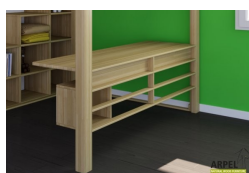

Hochbett KU-BE

0258

Listenpreis:	exkl. Ust.	inkl. Ust.
	1,824.59 €	2,226.00 €

Kombinationen	Details	exkl. Ust.	inkl. Ust.
Innenbreite	120 cm - inkl. 2 Tatamis à 60 cm	-	-
	140 cm - inkl. 2 Tatamis à 70 cm	+81.97 €	+100.00 €
	160 cm - inkl. 2 Tatamis à 80 cm	+163.93 €	+200.00 €
	180 cm - inkl. 2 Tatamis à 90 cm	+245.90 €	+300.00 €
	200 cm - inkl. 2 Tatamis à 100 cm	+327.87 €	+400.00 €
	210 cm - inkl. 3 Tatamis à 70 cm	+409.84 €	+500.00 €
	240 - inkl. 3 Tatamis à 80 cm	+573.77 €	+700.00 €
	270 - inkl. 3 Tatamis à 90 cm	+737.70 €	+900.00 €
Nutzbare Höhe - Betthöhe, inkl. Geländer	nutzbare Höhe 200 cm - Betthöhe 250 cm, nutzbare Höhe 195 cm - Betthöhe 245 cm, nutzbare Höhe 205 cm - Betthöhe 255 cm	-	-
Holzfarbe	unbehandelt	-	-
	klar lackiert	+266.39 €	+325.00 €
	mahagoni, teak, nussbaum, nussbaum braun, nussbaum dunkel, nussbaum kaffee, rosenholz, wenge, weiß, rot, kirsche	+372.95 €	+455.00 €
Zubehör	inkl. gerader Latten aus Tannenholz	-	-

Zubehör

Betthaupt Futon mit abnehmbarem Bezug

Regal für Hochbett

Schreibtisch für Hochbett

Würfel-Ablage mit Schublade

Hocker Tatami

Würfel-Ablage

Gitter für das Hochbett KU-BE