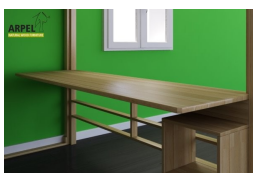

Hochbett und Treppe KU-BE

0270

Listenpreis:	exkl. Ust.	inkl. Ust.
	2,606.56 €	3,180.00 €

Kombinationen	Details	exkl. Ust.	inkl. Ust.
Innenbreite	120 cm - inkl. 2 Tatamis à 60 cm	-	-
	140 cm - inkl. 2 Tatamis à 70 cm	+81.97 €	+100.00 €
	160 cm - inkl. 2 Tatamis à 80 cm	+163.93 €	+200.00 €
	180 cm - inkl. 2 Tatamis à 90 cm	+245.90 €	+300.00 €
	200 cm - inkl. 2 Tatamis à 100 cm	+327.87 €	+400.00 €
	210 cm - inkl. 3 Tatamis à 70 cm	+409.84 €	+500.00 €
	240 - inkl. 3 Tatamis à 80 cm	+573.77 €	+700.00 €
	270 - inkl. 3 Tatamis à 90 cm	+737.70 €	+900.00 €
Nutzbare Höhe - Betthöhe, inkl. Geländer	nutzbare Höhe 200 cm - Betthöhe 250 cm, nutzbare Höhe 195 cm - Betthöhe 245 cm, nutzbare Höhe 205 cm - Betthöhe 255 cm	-	-
Treppenbreite	40 cm	-	-
	50 cm	+163.93 €	+200.00 €
	60 cm	+327.87 €	+400.00 €
Holzfarbe	unbehandelt	-	-
	klar lackiert	+532.79 €	+650.00 €
	mahagoni, teak, nussbaum, nussbaum braun, nussbaum dunkel, nussbaum kaffee, rosenholz, wenge, weiß, rot, kirsche	+745.90 €	+910.00 €
	inkl. Würfel-Treppe und Lattenrost aus Tannenholz	-	-

Zubehör

Bethaupt Futon mit abnehmbarem Bezug

Würfel-Ablage

Schreibtisch für Hochbett

Handlauf zur Wandbefestigung

Hocker Tatami

Gitter für das Hochbett KU-BE

Regal für Hochbett