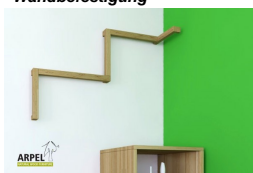

Hochbett und Treppe KU-BE

0270

Listenpreis:	exkl. Ust.	inkl. Ust.
	2,606.56 €	3,180.00 €

Kombinationen	Details	exkl. Ust.	inkl. Ust.
Innenbreite	120 cm - inkl. 2 Tatamis à 60 cm	-	-
	140 cm - inkl. 2 Tatamis à 70 cm	+81.97 €	+100.00 €
	160 cm - inkl. 2 Tatamis à 80 cm	+163.93 €	+200.00 €
	180 cm - inkl. 2 Tatamis à 90 cm	+245.90 €	+300.00 €
	200 cm - inkl. 2 Tatamis à 100 cm	+327.87 €	+400.00 €
	210 cm - inkl. 3 Tatamis à 70 cm	+409.84 €	+500.00 €
	240 - inkl. 3 Tatamis à 80 cm	+573.77 €	+700.00 €
	270 - inkl. 3 Tatamis à 90 cm	+737.70 €	+900.00 €
Nutzbare Höhe - Betthöhe, inkl. Geländer	nutzbare Höhe 200 cm - Betthöhe 250 cm, nutzbare Höhe 195 cm - Betthöhe 245 cm, nutzbare Höhe 205 cm - Betthöhe 255 cm	-	-
Treppenbreite	40 cm	-	-
	50 cm	+163.93 €	+200.00 €
	60 cm	+327.87 €	+400.00 €
Holzfarbe	unbehandelt	-	-
	klar lackiert	+532.79 €	+650.00 €
	mahagoni, teak, nussbaum, nussbaum braun, nussbaum dunkel, nussbaum kaffee, rosenholz, wenge, weiß, rot, kirsche	+745.90 €	+910.00 €
	inkl. Würfel-Treppe und Lattenrost aus Tannenholz	-	-

Zubehör

Bethaupt Futon mit abnehmbarem Bezug

Würfel-Ablage

Schreibtisch für Hochbett

Handlauf zur Wandbefestigung

Hocker Tatami

Gitter für das Hochbett KU-BE

Regal für Hochbett