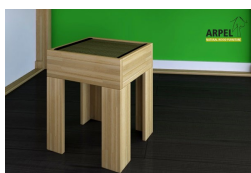

Hochbett und Treppe KU-BE

0270

Listenpreis:	exkl. Ust.	inkl. Ust.
	2,606.56 €	3,180.00 €

Kombinationen	Details	exkl. Ust.	inkl. Ust.
Innenbreite	120 cm - inkl. 2 Tatamis à 60 cm	-	-
	140 cm - inkl. 2 Tatamis à 70 cm	+81.97 €	+100.00 €
	160 cm - inkl. 2 Tatamis à 80 cm	+163.93 €	+200.00 €
	180 cm - inkl. 2 Tatamis à 90 cm	+245.90 €	+300.00 €
	200 cm - inkl. 2 Tatamis à 100 cm	+327.87 €	+400.00 €
	210 cm - inkl. 3 Tatamis à 70 cm	+409.84 €	+500.00 €
	240 - inkl. 3 Tatamis à 80 cm	+573.77 €	+700.00 €
	270 - inkl. 3 Tatamis à 90 cm	+737.70 €	+900.00 €
Nutzbare Höhe - Betthöhe, inkl. Geländer	nutzbare Höhe 200 cm - Betthöhe 250 cm, nutzbare Höhe 195 cm - Betthöhe 245 cm, nutzbare Höhe 205 cm - Betthöhe 255 cm	-	-
Treppenbreite	40 cm	-	-
	50 cm	+163.93 €	+200.00 €
	60 cm	+327.87 €	+400.00 €
Holzfarbe	unbehandelt	-	-
	klar lackiert	+532.79 €	+650.00 €
	mahagoni, teak, nussbaum, nussbaum braun, nussbaum dunkel, nussbaum kaffee, rosenholz, wenge, weiß, rot, kirsche	+745.90 €	+910.00 €
	inkl. Würfel-Treppe und Lattenrost aus Tannenholz	-	-

Zubehör

Bethaupt Futon mit abnehmbarem Bezug

Würfel-Ablage

Schreibtisch für Hochbett

Handlauf zur Wandbefestigung

Hocker Tatami

Gitter für das Hochbett KU-BE

Regal für Hochbett