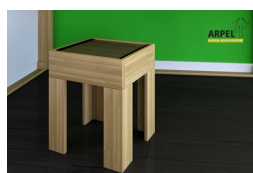

Bett KU-BE mit Leiter

0271

Listenpreis:

exkl. Ust.
2,085.25 €

inkl. Ust.
2,544.00 €

Kombinationen	Details	exkl. Ust.	inkl. Ust.
Innenbreite	120 cm - inkl. 2 Tatamis à 60 cm	-	-
	140 cm - inkl. 2 Tatamis à 70 cm	+81.97 €	+100.00 €
	160 cm - inkl. 2 Tatamis à 80 cm	+163.93 €	+200.00 €
	180 cm - inkl. 2 Tatamis à 90 cm	+245.90 €	+300.00 €
	200 cm - inkl. 2 Tatamis à 100 cm	+327.87 €	+400.00 €
	210 cm - inkl. 3 Tatamis à 70 cm	+409.84 €	+500.00 €
	240 - inkl. 3 Tatamis à 80 cm	+573.77 €	+700.00 €
	270 - inkl. 3 Tatamis à 90 cm	+737.70 €	+900.00 €
Nutzbare Höhe - Betthöhe, inkl. Geländer	nutzbare Höhe 200 cm - Betthöhe 250 cm, nutzbare Höhe 195 cm - Betthöhe 245 cm, nutzbare Höhe 205 cm - Betthöhe 255 cm	-	-
Holzfarbe	unbehandelt	-	-
	klar lackiert	+372.95 €	+455.00 €
	mahagoni, teak, nussbaum, nussbaum braun, nussbaum dunkel, nussbaum kaffee, rosenholz, wenge, weiß, rot, kirsche	+532.79 €	+650.00 €
Zubehör	inkl. Leiter und Lattenrost aus Tannenholz	-	-

Zubehör

Bethaupt Futon mit abnehmbarem Bezug

Würfel-Ablage

Schreibtisch für Hochbett

Handlauf zur Wandbefestigung

Hocker Tatami

Gitter für das Hochbett KU-BE

Regal für Hochbett