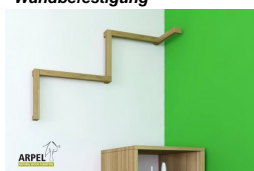

Bett KU-BE mit Leiter

0271

Listenpreis:

exkl. Ust.
2,085.25 €

inkl. Ust.
2,544.00 €

Kombinationen	Details	exkl. Ust.	inkl. Ust.
Innenbreite	120 cm - inkl. 2 Tatamis à 60 cm	-	-
	140 cm - inkl. 2 Tatamis à 70 cm	+81.97 €	+100.00 €
	160 cm - inkl. 2 Tatamis à 80 cm	+163.93 €	+200.00 €
	180 cm - inkl. 2 Tatamis à 90 cm	+245.90 €	+300.00 €
	200 cm - inkl. 2 Tatamis à 100 cm	+327.87 €	+400.00 €
	210 cm - inkl. 3 Tatamis à 70 cm	+409.84 €	+500.00 €
	240 - inkl. 3 Tatamis à 80 cm	+573.77 €	+700.00 €
	270 - inkl. 3 Tatamis à 90 cm	+737.70 €	+900.00 €
Nutzbare Höhe - Betthöhe, inkl. Geländer	nutzbare Höhe 200 cm - Betthöhe 250 cm, nutzbare Höhe 195 cm - Betthöhe 245 cm, nutzbare Höhe 205 cm - Betthöhe 255 cm	-	-
Holzfarbe	unbehandelt	-	-
	klar lackiert	+372.95 €	+455.00 €
	mahagoni, teak, nussbaum, nussbaum braun, nussbaum dunkel, nussbaum kaffee, rosenholz, wenge, weiß, rot, kirsche	+532.79 €	+650.00 €
Zubehör	inkl. Leiter und Lattenrost aus Tannenholz	-	-

Zubehör

Bethaupt Futon mit abnehmbarem Bezug

Würfel-Ablage

Schreibtisch für Hochbett

Handlauf zur Wandbefestigung

Hocker Tatami

Gitter für das Hochbett KU-BE

Regal für Hochbett