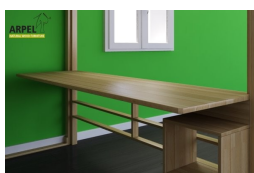

Bett KU-BE mit Leiter

0271

Listenpreis:

exkl. Ust.
2,085.25 €

inkl. Ust.
2,544.00 €

Kombinationen	Details	exkl. Ust.	inkl. Ust.
Innenbreite	120 cm - inkl. 2 Tatamis à 60 cm	-	-
	140 cm - inkl. 2 Tatamis à 70 cm	+81.97 €	+100.00 €
	160 cm - inkl. 2 Tatamis à 80 cm	+163.93 €	+200.00 €
	180 cm - inkl. 2 Tatamis à 90 cm	+245.90 €	+300.00 €
	200 cm - inkl. 2 Tatamis à 100 cm	+327.87 €	+400.00 €
	210 cm - inkl. 3 Tatamis à 70 cm	+409.84 €	+500.00 €
	240 - inkl. 3 Tatamis à 80 cm	+573.77 €	+700.00 €
	270 - inkl. 3 Tatamis à 90 cm	+737.70 €	+900.00 €
Nutzbare Höhe - Betthöhe, inkl. Geländer	nutzbare Höhe 200 cm - Betthöhe 250 cm, nutzbare Höhe 195 cm - Betthöhe 245 cm, nutzbare Höhe 205 cm - Betthöhe 255 cm	-	-
Holzfarbe	unbehandelt	-	-
	klar lackiert	+372.95 €	+455.00 €
	mahagoni, teak, nussbaum, nussbaum braun, nussbaum dunkel, nussbaum kaffee, rosenholz, wenge, weiß, rot, kirsche	+532.79 €	+650.00 €
Zubehör	inkl. Leiter und Lattenrost aus Tannenholz	-	-

Zubehör

Bethaupt Futon mit abnehmbarem Bezug

Würfel-Ablage

Schreibtisch für Hochbett

Handlauf zur Wandbefestigung

Hocker Tatami

Gitter für das Hochbett KU-BE

Regal für Hochbett