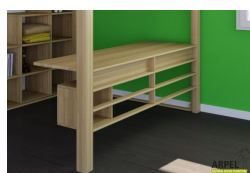

Bett KU-BE mit Leiter

0271

Listenpreis:

exkl. Ust.
2,085.25 €

inkl. Ust.
2,544.00 €

Kombinationen	Details	exkl. Ust.	inkl. Ust.
Innenbreite	120 cm - inkl. 2 Tatamis à 60 cm	-	-
	140 cm - inkl. 2 Tatamis à 70 cm	+81.97 €	+100.00 €
	160 cm - inkl. 2 Tatamis à 80 cm	+163.93 €	+200.00 €
	180 cm - inkl. 2 Tatamis à 90 cm	+245.90 €	+300.00 €
	200 cm - inkl. 2 Tatamis à 100 cm	+327.87 €	+400.00 €
	210 cm - inkl. 3 Tatamis à 70 cm	+409.84 €	+500.00 €
	240 - inkl. 3 Tatamis à 80 cm	+573.77 €	+700.00 €
	270 - inkl. 3 Tatamis à 90 cm	+737.70 €	+900.00 €
Nutzbare Höhe - Betthöhe, inkl. Geländer	nutzbare Höhe 200 cm - Betthöhe 250 cm, nutzbare Höhe 195 cm - Betthöhe 245 cm, nutzbare Höhe 205 cm - Betthöhe 255 cm	-	-
Holzfarbe	unbehandelt	-	-
	klar lackiert	+372.95 €	+455.00 €
	mahagoni, teak, nussbaum, nussbaum braun, nussbaum dunkel, nussbaum kaffee, rosenholz, wenge, weiß, rot, kirsche	+532.79 €	+650.00 €
Zubehör	inkl. Leiter und Lattenrost aus Tannenholz	-	-

Zubehör

Bethaupt Futon mit abnehmbarem Bezug

Würfel-Ablage

Schreibtisch für Hochbett

Handlauf zur Wandbefestigung

Hocker Tatami

Gitter für das Hochbett KU-BE

Regal für Hochbett