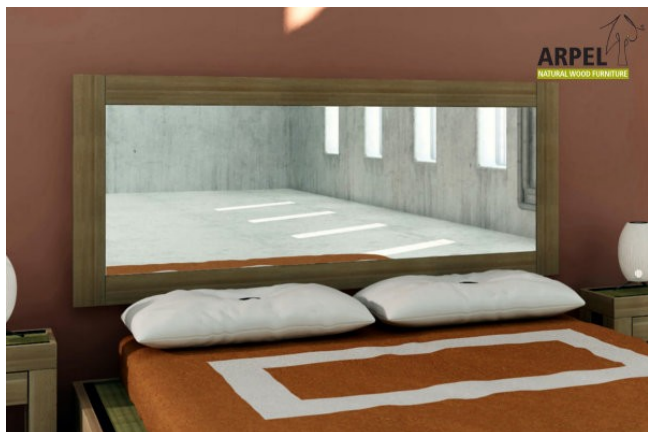

## Spiegelkopfteil Zen

0356

Listenpreis: exkl. Ust. 225.90 € inkl. Ust. 275.60 €

Kombinationen	Details	exkl. Ust.	inkl. Ust.
Breite	70 cm	-	-
	80 cm	+32.79 €	+40.00 €
	90 cm	+49.18 €	+60.00 €
	120 cm	+98.36 €	+120.00 €
	140 cm	+131.15 €	+160.00 €
	160 cm	+163.93 €	+200.00 €
	180 cm	+196.72 €	+240.00 €
	200 cm	+229.51 €	+280.00 €
	210 cm	+245.90 €	+300.00 €
	240 cm	+295.08 €	+360.00 €
Höhe	270 cm	+344.26 €	+420.00 €
	90 cm	-	-
	90 cm	+65.57 €	+80.00 €
	100 cm	+81.97 €	+100.00 €
	110 cm	+98.36 €	+120.00 €
Spiegel	120 cm	+114.75 €	+140.00 €
	inklusive Spiegel	-	-
Holzfarbe	unbehandelt	-	-
	klar lackiert	+42.62 €	+52.00 €
	mahagoni, teak, nussbaum, nussbaum braun, nussbaum dunkel, nussbaum kaffee, rosenholz, wenge, weiß, rot, kirsche, platingrau, schwarz	+63.93 €	+78.00 €