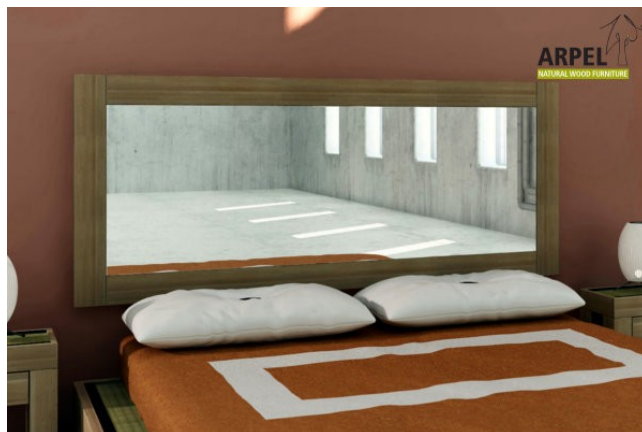

## Spiegelkopfteil Zen

0356

Listenpreis: exkl. Ust. 225.90 € inkl. Ust. 275.60 €

Kombinationen	Details	exkl. Ust.	inkl. Ust.
Breite	70 cm	-	-
	80 cm	+32.79 €	+40.00 €
	90 cm	+49.18 €	+60.00 €
	120 cm	+98.36 €	+120.00 €
	140 cm	+131.15 €	+160.00 €
	160 cm	+163.93 €	+200.00 €
	180 cm	+196.72 €	+240.00 €
	200 cm	+229.51 €	+280.00 €
	210 cm	+245.90 €	+300.00 €
	240 cm	+295.08 €	+360.00 €
Höhe	270 cm	+344.26 €	+420.00 €
	90 cm	-	-
	90 cm	+65.57 €	+80.00 €
	100 cm	+81.97 €	+100.00 €
	110 cm	+98.36 €	+120.00 €
Spiegel	120 cm	+114.75 €	+140.00 €
	inklusive Spiegel	-	-
Holzfarbe	unbehandelt	-	-
	klar lackiert	+42.62 €	+52.00 €
	mahagoni, teak, nussbaum, nussbaum braun, nussbaum dunkel, nussbaum kaffee, rosenholz, wenge, weiß, rot, kirsche, platingrau, schwarz	+63.93 €	+78.00 €