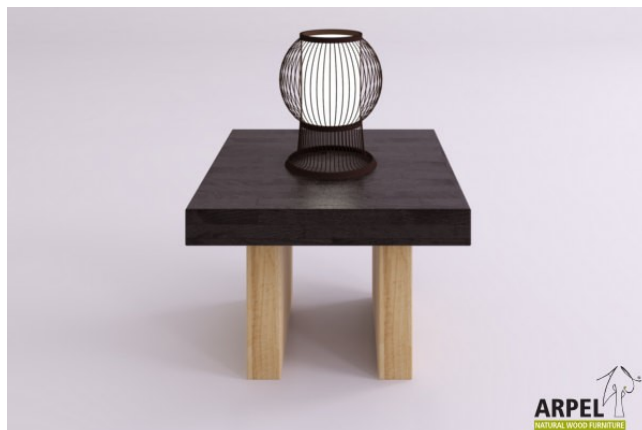

**Panchetta bali monocoloro**

0216

Prezzo Base:

IVA esclusa  
**198.36 €**

IVA inclusa  
**242.00 €**

Varianti	Dettagli	IVA esclusa	IVA inclusa
Dimensioni top comodino	60 x 40 cm	-	-
Altezza	24 cm	-	-
	30 cm	+8.20 €	+10.00 €
	35 cm	+16.39 €	+20.00 €
Finitura (naturale non trattata o con finiture all'acqua)	non trattato	-	-
	trasparente	+31.97 €	+39.00 €
	mogano, teak, noce, noce bruno, noce scuro, noce caffè, palissandro, wengè, bianco, rosso, ciliegio	+54.10 €	+66.00 €
Varianti	semplice	-	-
	con cassetto h 10 cm	+58.20 €	+71.00 €
	con cassetto h 15 cm	+66.39 €	+81.00 €

## Comodino diago

0036

Prezzo Base:

IVA esclusa  
**148.36 €**

IVA inclusa  
**181.00 €**

Varianti	Dettagli	IVA esclusa	IVA inclusa
Top comodino	top quadrato 45x45 cm , top tondo Ø 45 cm	-	-
Altezza	29 cm	-	-
	39 cm	+8.20 €	+10.00 €
Finitura top	non trattato	-	-
	trasparente	+31.97 €	+39.00 €
	ciliegio, mogano, teak, noce, noce bruno, noce scuro, noce caffè, palissandro, wengè, sbiancato, rosso	+54.10 €	+66.00 €
Finitura gambe	non trattato, trasparente, ciliegio, mogano, teak, noce, noce bruno, noce scuro, noce caffè, palissandro, wengè, sbiancato, rosso	-	-