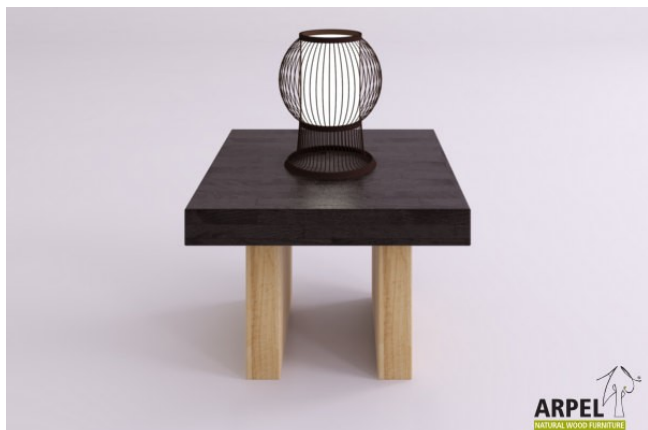

**Panchetta bali monocoloro**

0216

Prezzo Base:

IVA esclusa  
**198.36 €**

IVA inclusa  
**242.00 €**

Varianti	Dettagli	IVA esclusa	IVA inclusa
Dimensioni top comodino	60 x 40 cm	-	-
Altezza	24 cm	-	-
	30 cm	+8.20 €	+10.00 €
	35 cm	+16.39 €	+20.00 €
Finitura (naturale non trattata o con finiture all'acqua)	non trattato	-	-
	trasparente	+31.97 €	+39.00 €
	mogano, teak, noce, noce bruno, noce scuro, noce caffè, palissandro, wengè, bianco, rosso, ciliegio	+54.10 €	+66.00 €
Varianti	semplice	-	-
	con cassetto h 10 cm	+58.20 €	+71.00 €
	con cassetto h 15 cm	+66.39 €	+81.00 €

## Comodino diago

0036

Prezzo Base:

IVA esclusa  
**148.36 €**

IVA inclusa  
**181.00 €**

Varianti	Dettagli	IVA esclusa	IVA inclusa
Top comodino	top quadrato 45x45 cm , top tondo Ø 45 cm	-	-
Altezza	29 cm	-	-
	39 cm	+8.20 €	+10.00 €
Finitura top	non trattato	-	-
	trasparente	+31.97 €	+39.00 €
	ciliegio, mogano, teak, noce, noce bruno, noce scuro, noce caffè, palissandro, wengè, sbiancato, rosso	+54.10 €	+66.00 €
Finitura gambe	non trattato, trasparente, ciliegio, mogano, teak, noce, noce bruno, noce scuro, noce caffè, palissandro, wengè, sbiancato, rosso	-	-