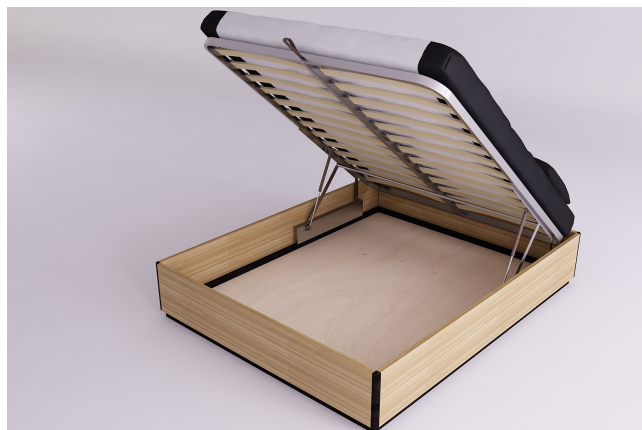

## Letto Yenn contenitore

0024

Prezzo Base:

IVA esclusa  
**784.43 €**

IVA inclusa  
**957.00 €**

Varianti	Dettagli	IVA esclusa	IVA inclusa
Larghezza e tipo di rete apribile	80 cm, rete apribile a 45°	-	-
	80 cm, rete apribile lateralmente	+40.98 €	+50.00 €
	80 cm, rete apribile a 45° e orizzontale	+81.97 €	+100.00 €
	120 cm, rete apribile a 45°	+122.95 €	+150.00 €
	120 cm, rete apribile a 45° e orizzontale, 140 cm, rete apribile a 45°	+204.92 €	+250.00 €
	160 cm, rete apribile a 45°	+245.90 €	+300.00 €
	140 cm, rete apribile a 45° e orizzontale	+286.89 €	+350.00 €
	160 cm, rete apribile a 45° e orizzontale	+327.87 €	+400.00 €
Lunghezza interno letto	200 cm	-	-
Altezza da terra a filo bordo letto	35 cm	-	-
	40 cm, 45 cm	+98.36 €	+120.00 €
Finitura cornice (naturale non trattata, oliata, colorata)	non trattato	-	-
	trasparente	+107.38 €	+131.00 €
	ciliegio, mogano, teak, noce, noce bruno, noce scuro, noce caffè, palissandro, wengè, sbiancato, rosso	+139.34 €	+170.00 €
Secondo colore (naturale non trattata, oliata, colorata)	non trattato	-	-
	trasparente, ciliegio, mogano, teak, noce, noce bruno, noce scuro, noce caffè, palissandro, wengè, sbiancato, rosso	+96.72 €	+118.00 €
Pannello a pavimento	pannello a pavimento, nessun pannello	-	-

## Accessori

Comodino yenn

Futon Cotone Comfort

Testata Zen

Copripiumino Sun

Testata futon semplice (accessorio cover a parte)

Parure Completa Tao

Testata futon con cover sfoderabile