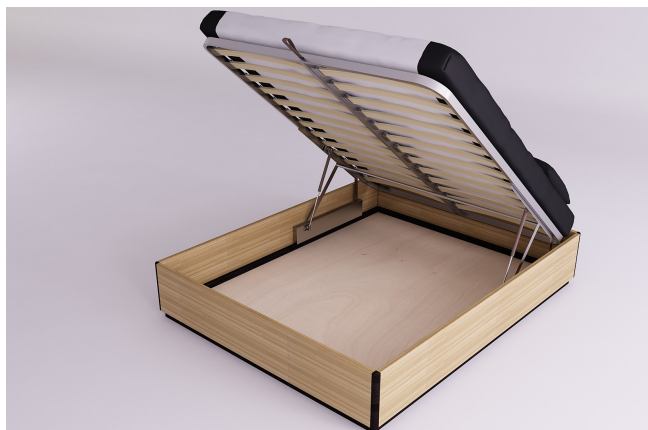

## Letto Yenn contenitore

0024

Prezzo Base:

IVA esclusa  
**784.43 €**

IVA inclusa  
**957.00 €**

Varianti	Dettagli	IVA esclusa	IVA inclusa
Larghezza e tipo di rete apribile	80 cm, rete apribile a 45°	-	-
	80 cm, rete apribile lateralmente	+40.98 €	+50.00 €
	80 cm, rete apribile a 45° e orizzontale	+81.97 €	+100.00 €
	120 cm, rete apribile a 45°	+122.95 €	+150.00 €
	120 cm, rete apribile a 45° e orizzontale, 140 cm, rete apribile a 45°	+204.92 €	+250.00 €
	160 cm, rete apribile a 45°	+245.90 €	+300.00 €
	140 cm, rete apribile a 45° e orizzontale	+286.89 €	+350.00 €
	160 cm, rete apribile a 45° e orizzontale	+327.87 €	+400.00 €
Lunghezza interno letto	200 cm	-	-
Altezza da terra a filo bordo letto	35 cm	-	-
	40 cm, 45 cm	+98.36 €	+120.00 €
Finitura cornice (naturale non trattata, oliata, colorata)	non trattato	-	-
	trasparente	+107.38 €	+131.00 €
	ciliegio, mogano, teak, noce, noce bruno, noce scuro, noce caffè, palissandro, wengè, sbiancato, rosso	+139.34 €	+170.00 €
Secondo colore (naturale non trattata, oliata, colorata)	non trattato	-	-
	trasparente, ciliegio, mogano, teak, noce, noce bruno, noce scuro, noce caffè, palissandro, wengè, sbiancato, rosso	+96.72 €	+118.00 €
Pannello a pavimento	pannello a pavimento, nessun pannello	-	-

## Accessori

Comodino yenn

Futon Cotone Comfort

Testata Zen

Copripiumino Sun

Testata futon semplice (accessorio cover a parte)

Parure Completa Tao

Testata futon con cover sfoderabile