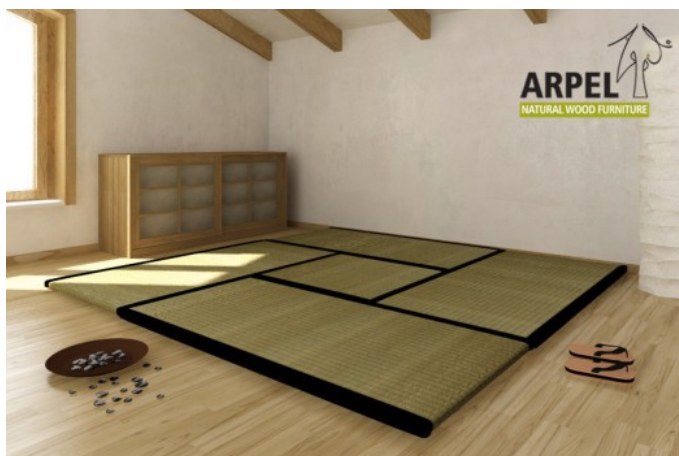

# TATAMI

Prodotti: 22

**Tatami**

0142

Prezzo Base:

IVA esclusa  
**86.89 €**

IVA inclusa  
**106.00 €**

Varianti	Dettagli	IVA esclusa	IVA inclusa
Dimensioni tatami	90x90 cm	-	-
	100x100 cm	+8.20 €	+10.00 €
	60x200 cm	+32.79 €	+40.00 €
	90x180 cm, 70x200 cm, 80x200 cm, 90x200 cm	+40.98 €	+50.00 €
	100x200 cm	+57.38 €	+70.00 €