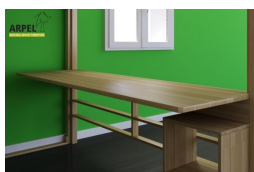

Accessori

Scrivania per letto a soppalco