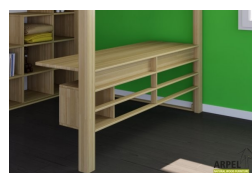

Accessori

Testata futon con cover sfoderabile

Mensola per letto a soppalco

Scrivania per letto a soppalco

Cubo portaoggetti con cassetto

Sgabello tatami

Cubo portaoggetti

Ringhiera per letto a soppalco

Corrimano a parete

Scala a pioli per letti a soppalco

Letto KU-BE con scala a pioli

0271

Prezzo Base:

IVA esclusa
1,967.21 €

IVA inclusa
2,400.00 €

Varianti	Dettagli	IVA esclusa	IVA inclusa
Larghezza interno letto	120 cm - 2 tatami da 60 cm inclusi	-	-
	140 cm - 2 tatami da 70 cm inclusi	+81.97 €	+100.00 €
	160 cm - 2 tatami da 80 cm inclusi	+163.93 €	+200.00 €
	180 cm - 2 tatami da 90 cm inclusi	+245.90 €	+300.00 €
	200 cm - 2 tatami da 100 cm inclusi	+327.87 €	+400.00 €
	210 cm - 3 tatami da 70 cm inclusi	+409.84 €	+500.00 €
	240 cm - 3 tatami da 80 cm inclusi	+573.77 €	+700.00 €
	270 cm - 3 tatami da 90 cm inclusi	+737.70 €	+900.00 €
H di passaggio sotto letto - H totale letto, sponde incluse	Passaggio 200 cm - H totale 250 cm, Passaggio 195 cm - H totale 245 cm, Passaggio 205 cm - H totale 255 cm	-	-
	Finitura (naturale non trattata o con finiture all'acqua)	-	-
	non trattato	-	-
	trasparente	+372.95 €	+455.00 €
	mogano, teak, noce, noce bruno, noce scuro, noce caffè, palissandro, wengè, bianco, rosso, ciliegio	+532.79 €	+650.00 €
Accessori	scala a pioli e doghe diritte in abete incluse	-	-