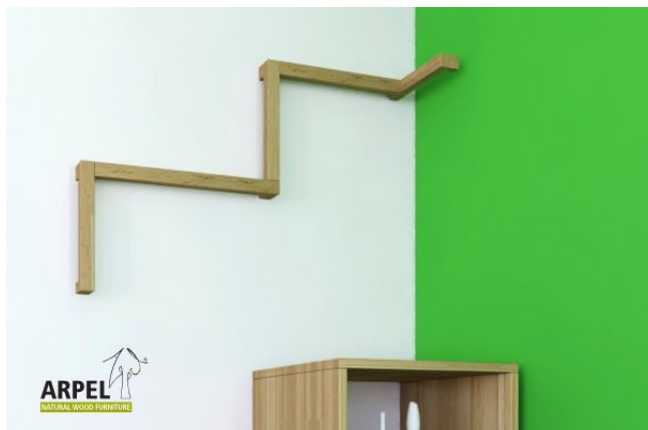

Accessori

Letto KU-BE

Cassetti per Scala a cubi

Corrimano a parete

Corrimano a parete

0269

Prezzo Base:

IVA esclusa
155.74 €