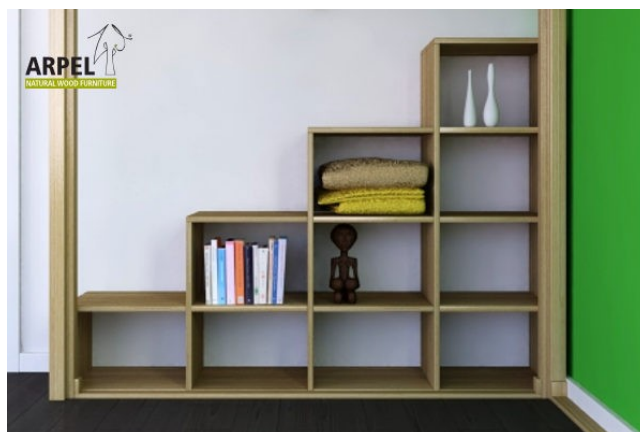

Accessori

Testata futon con cover sfoderabile

Scrivania per letto a soppalco

Sgabello tatami

Ringhiera per letto a soppalco

Mensola per letto a soppalco

Cubo portaoggetti

Corrimano a parete

Scala KU-BE

0263

Prezzo Base:

IVA esclusa
737.70 €

IVA inclusa
900.00 €

Varianti	Dettagli	IVA esclusa	IVA inclusa
Dimensioni: Larghezza - Altezza	210 x 150 cm (misure massime)	-	-
Profondità	40 cm	-	-
	50 cm	+163.93 €	+200.00 €
	60 cm	+327.87 €	+400.00 €
Finitura (naturale non trattata o con finiture all'acqua)	non trattato	-	-
	trasparente	+266.39 €	+325.00 €
	mogano, teak, noce, noce bruno, noce scuro, noce caffè, palissandro, wengè,	+372.95 €	+455.00 €
	bianco___, rosso, ciliegio		