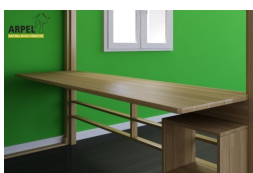

Scrivania per letto a soppalco