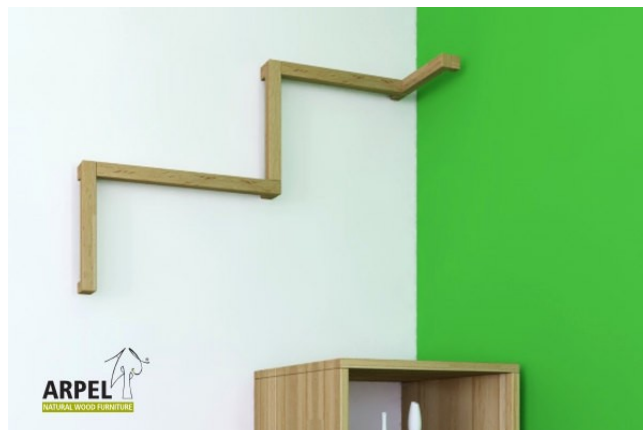

Accessori

Letto KU-BE

Cassetti per Scala a cubi

Corrimano a parete

Corrimano a parete

0269

Prezzo Base:

IVA esclusa
155.74 €