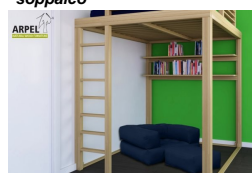

Corrimano a parete

Scala a pioli per letti a soppalco

Letto KU-BE con scala a pioli

0271

Prezzo Base:

IVA esclusa
1,967.21 €

IVA inclusa
2,400.00 €

Varianti	Dettagli	IVA esclusa	IVA inclusa
Larghezza interno letto	120 cm - 2 tatami da 60 cm inclusi	-	-
	140 cm - 2 tatami da 70 cm inclusi	+81.97 €	+100.00 €
	160 cm - 2 tatami da 80 cm inclusi	+163.93 €	+200.00 €
	180 cm - 2 tatami da 90 cm inclusi	+245.90 €	+300.00 €
	200 cm - 2 tatami da 100 cm inclusi	+327.87 €	+400.00 €
	210 cm - 3 tatami da 70 cm inclusi	+409.84 €	+500.00 €
	240 cm - 3 tatami da 80 cm inclusi	+573.77 €	+700.00 €
	270 cm - 3 tatami da 90 cm inclusi	+737.70 €	+900.00 €
H di passaggio sotto letto - H totale letto, sponde incluse	Passaggio 200 cm - H totale 250 cm, Passaggio 195 cm - H totale 245 cm, Passaggio 205 cm - H totale 255 cm	-	-
	Finitura (naturale non trattata o con finiture all'acqua)	-	-
	non trattato	-	-
	trasparente	+372.95 €	+455.00 €
	mogano, teak, noce, noce bruno, noce scuro, noce caffè, palissandro, wengè, bianco, rosso, ciliegio	+532.79 €	+650.00 €
Accessori	scala a pioli e doghe diritte in abete incluse	-	-