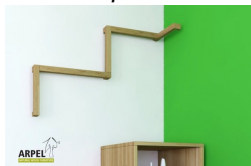

Accessori

Letto KU-BE

Cassetti per Scala a cubi

Corrimano a parete

Corrimano a parete

0269

Prezzo Base:

IVA esclusa
155.74 €