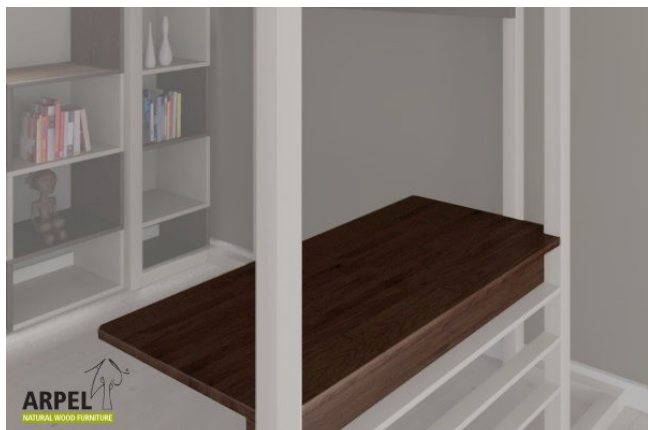

Accessori

Testata futon con cover sfoderabile

Scrivania per letto a soppalco

Mensola per letto a soppalco Ultra Reverse

Sgabello tatami

Scala Ultra Reverse

0276

Prezzo Base:

IVA esclusa
983.61 €

IVA inclusa
1,200.00 €

Varianti	Dettagli	IVA esclusa	IVA inclusa
Dimensioni: Larghezza - Altezza	210 x 150 cm (misure massime)	-	-
Profondità	40 cm	-	-
	50 cm	+163.93 €	+200.00 €
	60 cm	+327.87 €	+400.00 €
Colore top gradini	non trattato	-	-
	trasparente	+102.46 €	+125.00 €
	ciliegio, mogano, teak, noce, noce bruno, noce scuro, noce caffè, palissandro, wengè, sbiancato, rosso	+143.44 €	+175.00 €
Secondo colore (naturale non trattata, oliata, colorata)	non trattato	-	-
	trasparente	+132.79 €	+162.00 €
	ciliegio, mogano, teak, noce, noce bruno, noce scuro, noce caffè, palissandro, wengè, sbiancato, rosso	+186.89 €	+228.00 €

Accessori

Corrimano a parete

Scrivania per letto a soppalco

0277

Prezzo Base:

IVA esclusa
196.72 €

IVA inclusa
240.00 €

Varianti	Dettagli	IVA esclusa	IVA inclusa
Larghezza	73 cm, per letto da 160 cm	-	-
	93 cm, per letto da 180 cm	+16.39 €	+20.00 €
	113 cm, per letti da 200 cm, 113 cm, con posizionamento mensola lungo la lunghezza da 200 cm	+24.59 €	+30.00 €
	123 cm, per letto da 210 cm	+32.79 €	+40.00 €
	153 cm, per letto da 240 cm	+57.38 €	+70.00 €
	183 cm, per letto da 270 cm	+81.97 €	+100.00 €
Profondità	60 cm, 50 cm	-	-
Finitura (naturale non trattata o con finiture all'acqua)	non trattato	-	-
	trasparente	+95.90 €	+117.00 €
	mogano, teak, noce, noce bruno, noce caffè, palissandro, wengè, bianco __, rosso, ciliegio	+138.52 €	+169.00 €