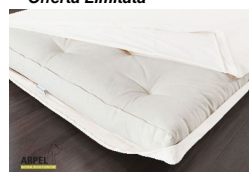

Accessori

Cover per Divano Letto Tatami

Cuscini per divani

Neckroll Shiatzu Natura

Cover per Divano Letto Tatami
- Offerta Limitata

1 Tatami + Futon Cotone Comfort

0373

Prezzo Base: