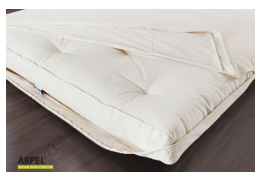

Accessori

Cover per Divano Letto Tatami