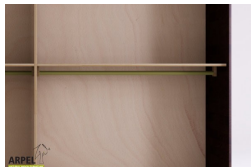

Accessori

Ripiano aggiuntivo per armadio 300 cm

Bastone aggiuntivo per armadio da 300 cm

Cassettiera da interno per armadio 300 cm

Colonna attrezzata per armadio a 3 ante