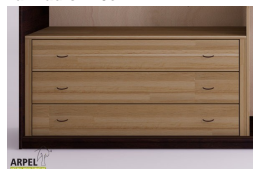

Accessori

Ripiano aggiuntivo per armadio 270 cm

Bastone aggiuntivo per armadio da 270 cm

Cassettiera da interno per armadio 270cm

Colonna attrezzata per armadio a 2 ante

Armadio Feng 300x250 cm con inserto in tessuto