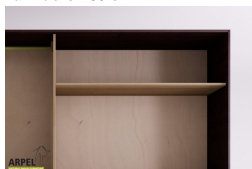

Accessori

Ripiano aggiuntivo per armadio 250 cm

Bastone aggiuntivo per armadio da 250 cm

Cassettiera da interno per armadio 250cm

Colonna attrezzata per armadio a 2 ante

Armadio Feng 270x230 cm con inserto in tessuto