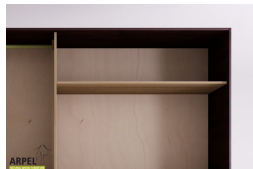

Accessori

Ripiano aggiuntivo per armadio 250 cm

Bastone aggiuntivo per armadio da 250 cm

Cassettiera da interno per armadio 250cm

Colonna attrezzata per armadio a 2 ante

Armadio Feng 270x230 cm con inserto in legno