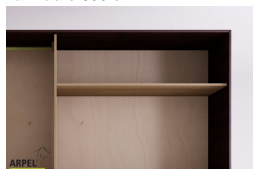

Accessori

Ripiano aggiuntivo per armadio 300 cm