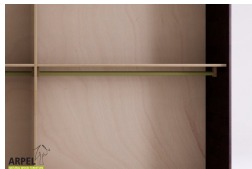

Accessori

Ripiano aggiuntivo per armadio 270 cm

Bastone aggiuntivo per armadio da 270 cm

Cassettiera da interno per armadio 270cm

Colonna attrezzata per armadio a 2 ante

Armadio Feng 300x250 cm con inserto in legno