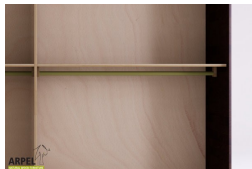

Accessori

Ripiano aggiuntivo per armadio 250 cm

Bastone aggiuntivo per armadio da 250 cm

Cassettiera da interno per armadio 250cm

Colonna attrezzata per armadio a 2 ante

Armadio Feng 270x230 cm con inserto in legno