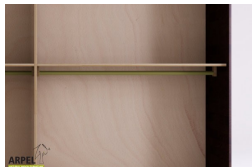

Accessori

Ripiano aggiuntivo per armadio 270 cm

Bastone aggiuntivo per armadio da 270 cm

Cassettiera da interno per armadio 270cm

Colonna attrezzata per armadio a 2 ante

Armadio Feng 270x250 cm con inserto in tessuto