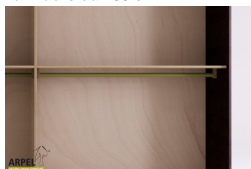

Accessori

Ripiano aggiuntivo per armadio 250 cm

Bastone aggiuntivo per armadio da 250 cm

Cassettiera da interno per armadio 250cm

Colonna attrezzata per armadio a 2 ante

Armadio Feng 270x230 cm con inserto in tessuto