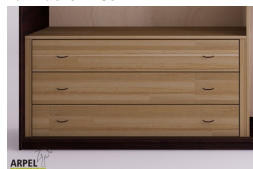

Accessori

Ripiano aggiuntivo per armadio 270 cm

Bastone aggiuntivo per armadio da 270 cm

Cassettiera da interno per armadio 270cm

Colonna attrezzata per armadio a 2 ante

Armadio Feng 270x250 cm con inserto in legno