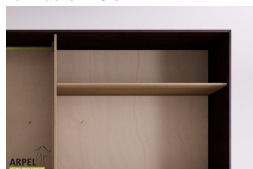

Accessori

Ripiano aggiuntivo per armadio 270 cm

Bastone aggiuntivo per armadio da 270 cm

Cassettiera da interno per armadio 270cm

Colonna attrezzata per armadio a 2 ante

Armadio Feng 300x250 cm con inserto in tessuto