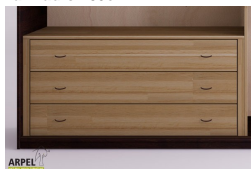

Accessori

Ripiano aggiuntivo per armadio 250 cm

Bastone aggiuntivo per armadio da 250 cm

Cassettiera da interno per armadio 250cm

Colonna attrezzata per armadio a 2 ante

Armadio Feng 270x230 cm con inserto in tessuto