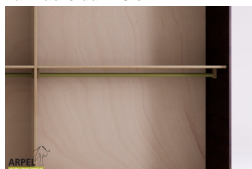

Accessori

Ripiano aggiuntivo per armadio 270 cm

Bastone aggiuntivo per armadio da 270 cm

Cassettiera da interno per armadio 270cm

Colonna attrezzata per armadio a 2 ante

Armadio Feng 300x250 cm con inserto in tessuto