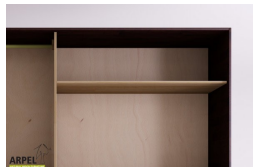

Accessori

Ripiano aggiuntivo per armadio 270 cm

Bastone aggiuntivo per armadio da 270 cm

Cassettiera da interno per armadio 270cm

Colonna attrezzata per armadio a 2 ante

Armadio Feng 270x250 cm con inserto in tessuto