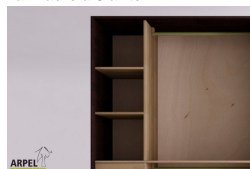

Accessori

Ripiano aggiuntivo per armadio 300 cm

Bastone aggiuntivo per armadio da 300 cm

Cassettiera da interno per armadio 300 cm

Colonna attrezzata per armadio a 3 ante

Armadio Feng 250x250 cm con inserto in tessuto