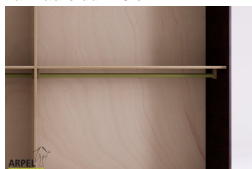

Accessori

Ripiano aggiuntivo per armadio 270 cm

Bastone aggiuntivo per armadio da 270 cm

Cassettiera da interno per armadio 270cm

Colonna attrezzata per armadio a 2 ante

Armadio Feng 270x250 cm con inserto in legno