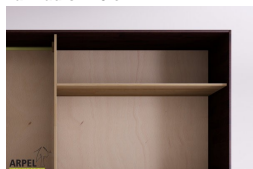

Accessori

Ripiano aggiuntivo per armadio 270 cm

Bastone aggiuntivo per armadio da 270 cm

Cassettiera da interno per armadio 270cm

Colonna attrezzata per armadio a 2 ante

Armadio Feng 270x250 cm con inserto in legno