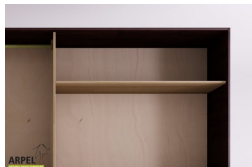

Accessori

Ripiano aggiuntivo per armadio 300 cm

Bastone aggiuntivo per armadio da 300 cm

Cassettiera da interno per armadio 300 cm

Colonna attrezzata per armadio a 3 ante