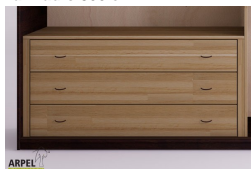

Accessori

Ripiano aggiuntivo per armadio 300 cm

Bastone aggiuntivo per armadio da 300 cm

Cassettiera da interno per armadio 300 cm

Colonna attrezzata per armadio a 3 ante

Armadio Feng 250x250 cm con inserto in tessuto