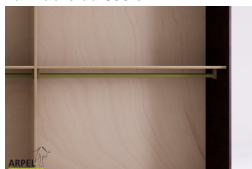

Bastone aggiuntivo per armadio da 300 cm