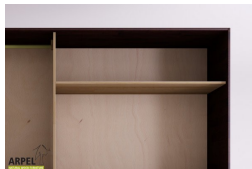

Accessori

Ripiano aggiuntivo per armadio 270 cm

Bastone aggiuntivo per armadio da 270 cm

Cassettiera da interno per armadio 270cm

Colonna attrezzata per armadio a 2 ante

Armadio Feng 300x250 cm con inserto in legno