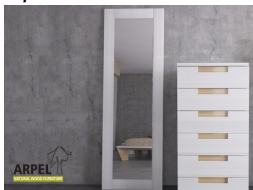

Specchiera Luce Verticale