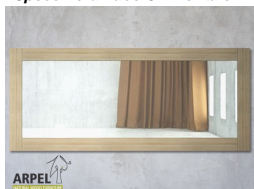

Accessori

Specchiera Luce Orizzontale