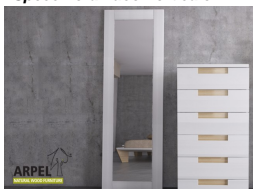

Specchiera Luce Verticale