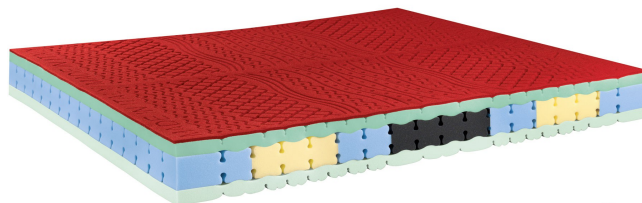

Accessori

Cuscino Acquacell Soap

Cuscino Dualface

Cover Airtek

Materasso memory Thermo Klima

0557

Prezzo Base:

IVA esclusa
655.74 €

IVA inclusa
800.00 €

Varianti	Dettagli	IVA esclusa	IVA inclusa
Larghezza	80 cm	-	-
	90 cm	+81.97 €	+100.00 €
	100 cm, 120 cm	+319.67 €	+390.00 €
	140 cm, 160 cm	+647.54 €	+790.00 €
	180 cm	+811.48 €	+990.00 €
	200 cm	+1,106.56 €	+1,350.00 €
Lunghezza	190 cm , 195 cm , 200 cm	-	-
	210 cm per materassi larghi 80 cm, 210 cm per materassi larghi 90 cm	+90.16 €	+110.00 €
	210 cm per materassi larghi 100 cm, 210 cm per materassi larghi 120 cm	+196.72 €	+240.00 €
	210 cm per materassi larghi 140 cm, 210 cm per materassi larghi 160 cm	+262.30 €	+320.00 €
	210 cm per materassi larghi 180 cm	+295.08 €	+360.00 €
	210 cm per materassi larghi 200 cm	+352.46 €	+430.00 €
Accessori	Cover in bioceramica	-	-

Accessori

Cuscino Acquacell Soap

Cuscino Dualface

Cover Airtek

Materasso biomemory Silver Soya

0298

Prezzo Base:

IVA esclusa
680.33 €