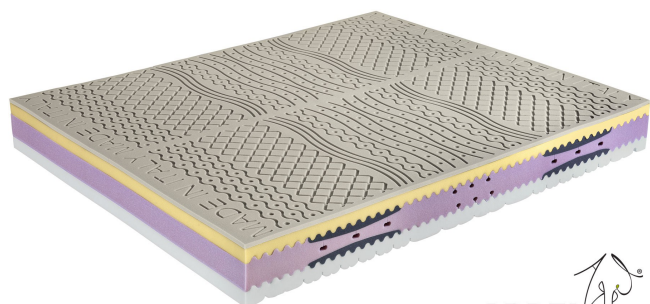

Accessori

Cuscino Acquacell Soap

Cuscino Dualface

Cover Airtek

Materasso biomemory Silver Soya

0298

Prezzo Base:

IVA esclusa
680.33 €