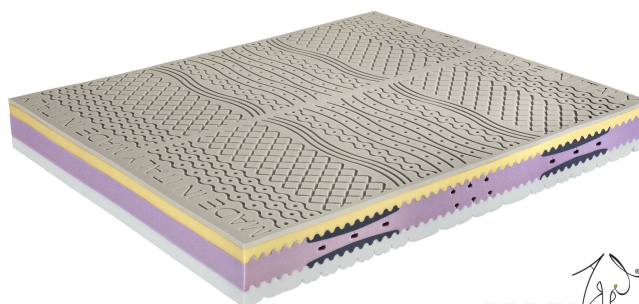

Accessori

Cuscino Acquacell Soap

Cuscino Dualface

Cover Airtek

Materasso biomemory Silver Soya

0298

Prezzo Base:

IVA esclusa
680.33 €