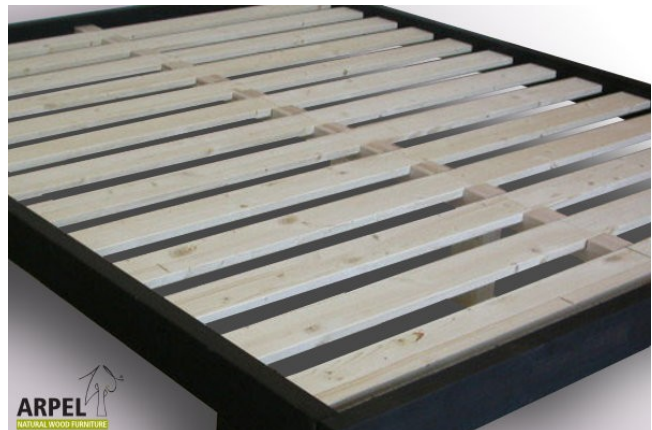

Bett Zen Plus mit Bücherregalen

0030

Listenpreis:

exkl. Ust.
1,024.59 €

inkl. Ust.
1,250.00 €

Kombinationen	Details	exkl. Ust.	inkl. Ust.
Bettinnenbreite	120 cm A - 1 frontales Bücherregal, 1 seitliches Bücherregal	-	-
	120 cm B - 1 frontales Bücherregal, 2 seitliche Bücherregale	+214.75 €	+262.00 €
	140 cm - 1 frontales Bücherregal, 2 seitliche Bücherregale	+247.54 €	+302.00 €
	160 cm - 1 frontales Bücherregal, 2 seitliche Bücherregale, 180 cm - 1 frontales Bücherregal, 2 seitliche Bücherregale	+289.34 €	+353.00 €
	200 cm - 1 frontales Bücherregal, 2 seitliche Bücherregale	+495.90 €	+605.00 €
Länge	200 cm, 190 cm, 195 cm	-	-
	210 cm, 205 cm	+49.18 €	+60.00 €
Höhe ab dem Boden	35 cm	-	-
	40 cm	+74.59 €	+91.00 €
	45 cm	+148.36 €	+181.00 €
Zubehör	inkl. gerader Latten aus Tannenholz	-	-
Finish (Naturholz unbehandelt oder mit Farbfinish)	unbehandelt	-	-
	geölt	+305.74 €	+373.00 €
	kirsche, mahagoni, teak, nussbaum, nussbaum braun, nussbaum dunkel, nussbaum kaffee, rosenholz, wenge, weiß __, rot	+404.92 €	+494.00 €

Zubehör

<p>Nachttisch Zen</p>	<p>Nachttisch Cubo</p>	<p>Bethaupt Zen</p>	<p>Hängenachtisch Zen mit Schublade</p>	<p>Bethaupt Futon (ohne Bezug)</p>
<p>Bethaupt Futon mit abnehmbarem Bezug</p>	<p>Standard-Hängenachtisch Zen</p>	<p>Gerader Lattenrost aus Buchenholz</p>	<p>Ergonomischer Lattenrost Flexa</p>	<p>Spiegelkopfteil Zen</p>
<p>Futon Bio-Baumwolle Comfort</p>	<p>Bettbezug Kube</p>	<p>Bettwäscheset Linea</p>		