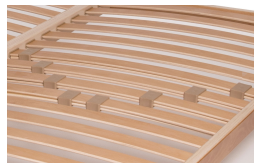

Bett Bali zweifarbig

0094

Listenpreis:

exkl. Ust.
880.15 €

inkl. Ust.
1,073.78 €

Kombinationen	Details	exkl. Ust.	inkl. Ust.
Innenbreite	60 cm	-	-
	70 cm	+10.66 €	+13.00 €
	80 cm	+20.49 €	+25.00 €
	90 cm	+30.33 €	+37.00 €
	100 cm	+40.16 €	+49.00 €
	120 cm	+70.49 €	+86.00 €
	140 cm	+100.00 €	+122.00 €
	160 cm	+130.33 €	+159.00 €
	180 cm	+160.66 €	+196.00 €
Innenlänge	200 cm, 190 cm, 195 cm	-	-
	210 cm	+40.98 €	+50.00 €
	220 cm	+81.97 €	+100.00 €
Höhe ab dem Boden	25 cm	-	-
	30 cm	+50.00 €	+61.00 €
	35 cm	+100.00 €	+122.00 €
	40 cm	+150.00 €	+183.00 €
	45 cm	+200.00 €	+244.00 €
Farbe des Bettrahmens	unbehandelt	-	-
	klar lackiert	+107.38 €	+131.00 €
Farbe der Bettfüße	unbehandelt	-	-
	geölt	+74.59 €	+91.00 €
Zubehör	kirsche, mahagoni, teak, nussbaum, nussbaum braun, nussbaum dunkel, nussbaum kaffee, rosenholz, wenge, gebleicht, rot, platingrau, schwarz	+139.34 €	+170.00 €
	inkl. gerader Latten aus Tannenholz	-	-

Zubehör

Nachttisch Bali zweifarbig

Betthaupt Futon mit abnehmbarem Bezug

Betthaupt Zen

Bänkchen Bali zweifarbig

Betthaupt Bali

Gerader Lattenrost aus Buchenholz

Spiegelkopfteil Bali

Ergonomische Federholzleisten

Betthaupt Futon (ohne Bezug)

Futon Baumwolle Comfort

Die angegebenen Listenpreise berücksichtigen nicht die Werbe- und Preiskampagnen des Online-Shops.

Bettbezug Sun

Bettwäschesets Tao