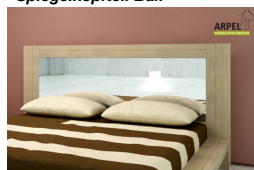

Bett Bali zweifarbig

0094

Listenpreis:

exkl. Ust.
880.15 €

inkl. Ust.
1,073.78 €

Kombinationen	Details	exkl. Ust.	inkl. Ust.
Innenbreite	60 cm	-	-
	70 cm	+10.66 €	+13.00 €
	80 cm	+20.49 €	+25.00 €
	90 cm	+30.33 €	+37.00 €
	100 cm	+40.16 €	+49.00 €
	120 cm	+70.49 €	+86.00 €
	140 cm	+100.00 €	+122.00 €
	160 cm	+130.33 €	+159.00 €
	180 cm	+160.66 €	+196.00 €
Innenlänge	200 cm, 190 cm, 195 cm	-	-
	210 cm	+40.98 €	+50.00 €
	220 cm	+81.97 €	+100.00 €
Höhe ab dem Boden	25 cm	-	-
	30 cm	+50.00 €	+61.00 €
	35 cm	+100.00 €	+122.00 €
	40 cm	+150.00 €	+183.00 €
	45 cm	+200.00 €	+244.00 €
Farbe des Bettrahmens	unbehandelt	-	-
	klar lackiert	+107.38 €	+131.00 €
Farbe der Bettfüße	unbehandelt	-	-
	geölt	+74.59 €	+91.00 €
Zubehör	kirsche, mahagoni, teak, nussbaum, nussbaum braun, nussbaum dunkel, nussbaum kaffee, rosenholz, wenge, gebleicht, rot, platingrau, schwarz	+139.34 €	+170.00 €
	inkl. gerader Latten aus Tannenholz	-	-

Zubehör

Nachttisch Bali zweifarbig

Betthaupt Futon mit abnehmbarem Bezug

Betthaupt Zen

Bänkchen Bali zweifarbig

Betthaupt Bali

Gerader Lattenrost aus Buchenholz

Spiegelkopfteil Bali

Ergonomische Federholzleisten

Betthaupt Futon (ohne Bezug)

Futon Baumwolle Comfort

Die angegebenen Listenpreise berücksichtigen nicht die Werbe- und Preiskampagnen des Online-Shops.

Bettbezug Sun

Bettwäschesets Tao