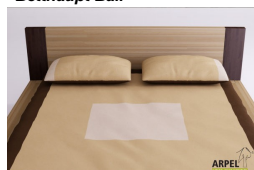

Bett Bali zweifarbig

0094

Listenpreis:

exkl. Ust.
880.15 €

inkl. Ust.
1,073.78 €

Kombinationen	Details	exkl. Ust.	inkl. Ust.
Innenbreite	60 cm	-	-
	70 cm	+10.66 €	+13.00 €
	80 cm	+20.49 €	+25.00 €
	90 cm	+30.33 €	+37.00 €
	100 cm	+40.16 €	+49.00 €
	120 cm	+70.49 €	+86.00 €
	140 cm	+100.00 €	+122.00 €
	160 cm	+130.33 €	+159.00 €
	180 cm	+160.66 €	+196.00 €
Innenlänge	200 cm, 190 cm, 195 cm	-	-
	210 cm	+40.98 €	+50.00 €
	220 cm	+81.97 €	+100.00 €
Höhe ab dem Boden	25 cm	-	-
	30 cm	+50.00 €	+61.00 €
	35 cm	+100.00 €	+122.00 €
	40 cm	+150.00 €	+183.00 €
	45 cm	+200.00 €	+244.00 €
Farbe des Bettrahmens	unbehandelt	-	-
	klar lackiert	+107.38 €	+131.00 €
Farbe der Bettfüße	unbehandelt	-	-
	geölt	+74.59 €	+91.00 €
Zubehör	kirsche, mahagoni, teak, nussbaum, nussbaum braun, nussbaum dunkel, nussbaum kaffee, rosenholz, wenge, gebleicht, rot, platingrau, schwarz	+139.34 €	+170.00 €
	inkl. gerader Latten aus Tannenholz	-	-

Zubehör

Nachttisch Bali zweifarbig

Betthaupt Futon mit abnehmbarem Bezug

Betthaupt Zen

Bänkchen Bali zweifarbig

Betthaupt Bali

Gerader Lattenrost aus Buchenholz

Spiegelkopfteil Bali

Ergonomische Federholzleisten

Betthaupt Futon (ohne Bezug)

Futon Baumwolle Comfort

Die angegebenen Listenpreise berücksichtigen nicht die Werbe- und Preiskampagnen des Online-Shops.

Bettbezug Sun

Bettwäschesets Tao