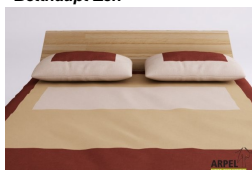

Bett Bali zweifarbig

0094

Listenpreis:

exkl. Ust.
880.15 €

inkl. Ust.
1,073.78 €

Kombinationen	Details	exkl. Ust.	inkl. Ust.
Innenbreite	60 cm	-	-
	70 cm	+10.66 €	+13.00 €
	80 cm	+20.49 €	+25.00 €
	90 cm	+30.33 €	+37.00 €
	100 cm	+40.16 €	+49.00 €
	120 cm	+70.49 €	+86.00 €
	140 cm	+100.00 €	+122.00 €
	160 cm	+130.33 €	+159.00 €
	180 cm	+160.66 €	+196.00 €
Innenlänge	200 cm, 190 cm, 195 cm	-	-
	210 cm	+40.98 €	+50.00 €
	220 cm	+81.97 €	+100.00 €
Höhe ab dem Boden	25 cm	-	-
	30 cm	+50.00 €	+61.00 €
	35 cm	+100.00 €	+122.00 €
	40 cm	+150.00 €	+183.00 €
	45 cm	+200.00 €	+244.00 €
Farbe des Bettrahmens	unbehandelt	-	-
	klar lackiert	+107.38 €	+131.00 €
Farbe der Bettfüße	unbehandelt	-	-
	geölt	+74.59 €	+91.00 €
Zubehör	kirsche, mahagoni, teak, nussbaum, nussbaum braun, nussbaum dunkel, nussbaum kaffee, rosenholz, wenge, gebleicht, rot, platingrau, schwarz	+139.34 €	+170.00 €
	inkl. gerader Latten aus Tannenholz	-	-

Zubehör

Nachttisch Bali zweifarbig

Betthaupt Futon mit abnehmbarem Bezug

Betthaupt Zen

Bänkchen Bali zweifarbig

Betthaupt Bali

Gerader Lattenrost aus Buchenholz

Spiegelkopfteil Bali

Ergonomische Federholzleisten

Betthaupt Futon (ohne Bezug)

Futon Baumwolle Comfort

Die angegebenen Listenpreise berücksichtigen nicht die Werbe- und Preiskampagnen des Online-Shops.

Bettbezug Sun

Bettwäschesets Tao