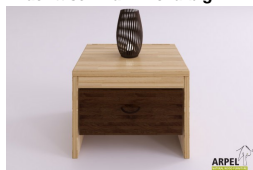

Bett Bali zweifarbig mit Tatami

0159

Listenpreis:	exkl. Ust.	inkl. Ust.
	1,000.00 €	1,220.00 €

Kombinationen	Details	exkl. Ust.	inkl. Ust.
Innenbreite	60 cm - inkl. 1 Tatami 60 cm	-	-
	70 cm - inkl. 1 Tatami 70 cm	+18.85 €	+23.00 €
	80 cm - inkl. 1 Tatami 80 cm	+28.69 €	+35.00 €
	90 cm - inkl. 1 Tatami 90 cm	+38.52 €	+47.00 €
	100 cm - inkl. 1 Tatami 100 cm	+63.93 €	+78.00 €
	120 cm - inkl. 2 Tatamis à 60 cm	+190.16 €	+232.00 €
	140 cm - inkl. 2 Tatamis à 70 cm	+236.07 €	+288.00 €
	160 cm - inkl. 2 Tatamis à 80 cm	+266.39 €	+325.00 €
	180 cm - inkl. 2 Tatamis à 90 cm	+296.72 €	+362.00 €
	200 cm - inkl. 2 Tatamis à 100 cm	+502.46 €	+613.00 €
	210 cm - inkl. 3 Tatamis à 70 cm	+534.43 €	+652.00 €
	240 - inkl. 3 Tatamis à 80 cm	+574.59 €	+701.00 €
Innenlänge	270 - inkl. 3 Tatamis à 90 cm	+613.93 €	+749.00 €
	300 cm - inkl. 3 Tatamis à 100 cm	+702.46 €	+857.00 €
	200 cm	-	-
Höhe ab dem Boden	210 cm (Tatami 200 cm + 10 cm Bettverlängerung)	+81.97 €	+100.00 €
	220 cm (Tatami 200 cm + 20 cm Bettverlängerung)	+163.93 €	+200.00 €
	25 cm	-	-
Farbe des Bettrahmens	30 cm	+50.00 €	+61.00 €
	35 cm	+100.00 €	+122.00 €
	40 cm	+150.00 €	+183.00 €
	45 cm	+200.00 €	+244.00 €
Farbe der Bettfüße	unbehandelt	-	-
	klar lackiert	+85.25 €	+104.00 €
	kirsche, mahagoni, teak, nussbaum, nussbaum braun, nussbaum dunkel, nussbaum kaffee, rosenholz, wenge, rot, gebleicht, platingrau, schwarz	+110.66 €	+135.00 €
Zubehör	unbehandelt	-	-
	geölt	+59.02 €	+72.00 €
	kirsche, mahagoni, teak, nussbaum, nussbaum braun, nussbaum dunkel, nussbaum kaffee, rosenholz, wenge, platingrau, schwarz, rot, gebleicht_	+76.23 €	+93.00 €
	inkl. gerader Latten aus Tannenholz	-	-

Zubehör

Nachttisch Bali zweifarbig

Bethaupt Zen

Bethaupt Bali

Spiegelkopfteil Bali

Bethaupt Futon (ohne Bezug)

**Bethaupt Futon mit
abnehmbarem Bezug**

Bänkchen Bali zweifarbig