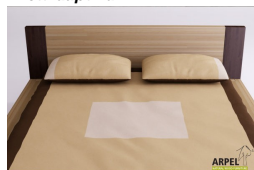

Bett Bali zweifarbig mit Tatami

0159

Listenpreis:	exkl. Ust.	inkl. Ust.
	1,000.00 €	1,220.00 €

Kombinationen	Details	exkl. Ust.	inkl. Ust.
Innenbreite	60 cm - inkl. 1 Tatami 60 cm	-	-
	70 cm - inkl. 1 Tatami 70 cm	+18.85 €	+23.00 €
	80 cm - inkl. 1 Tatami 80 cm	+28.69 €	+35.00 €
	90 cm - inkl. 1 Tatami 90 cm	+38.52 €	+47.00 €
	100 cm - inkl. 1 Tatami 100 cm	+63.93 €	+78.00 €
	120 cm - inkl. 2 Tatamis à 60 cm	+190.16 €	+232.00 €
	140 cm - inkl. 2 Tatamis à 70 cm	+236.07 €	+288.00 €
	160 cm - inkl. 2 Tatamis à 80 cm	+266.39 €	+325.00 €
	180 cm - inkl. 2 Tatamis à 90 cm	+296.72 €	+362.00 €
	200 cm - inkl. 2 Tatamis à 100 cm	+502.46 €	+613.00 €
	210 cm - inkl. 3 Tatamis à 70 cm	+534.43 €	+652.00 €
	240 - inkl. 3 Tatamis à 80 cm	+574.59 €	+701.00 €
Innenlänge	270 - inkl. 3 Tatamis à 90 cm	+613.93 €	+749.00 €
	300 cm - inkl. 3 Tatamis à 100 cm	+702.46 €	+857.00 €
	200 cm	-	-
Höhe ab dem Boden	210 cm (Tatami 200 cm + 10 cm Bettverlängerung)	+81.97 €	+100.00 €
	220 cm (Tatami 200 cm + 20 cm Bettverlängerung)	+163.93 €	+200.00 €
	25 cm	-	-
Farbe des Bettrahmens	30 cm	+50.00 €	+61.00 €
	35 cm	+100.00 €	+122.00 €
	40 cm	+150.00 €	+183.00 €
	45 cm	+200.00 €	+244.00 €
Farbe der Bettfüße	unbehandelt	-	-
	klar lackiert	+85.25 €	+104.00 €
	kirsche, mahagoni, teak, nussbaum, nussbaum braun, nussbaum dunkel, nussbaum kaffee, rosenholz, wenge, rot, gebleicht, platingrau, schwarz	+110.66 €	+135.00 €
Zubehör	unbehandelt	-	-
	geölt	+59.02 €	+72.00 €
	kirsche, mahagoni, teak, nussbaum, nussbaum braun, nussbaum dunkel, nussbaum kaffee, rosenholz, wenge, platingrau, schwarz, rot, gebleicht_	+76.23 €	+93.00 €
	inkl. gerader Latten aus Tannenholz	-	-

Zubehör

Nachttisch Bali zweifarbig

Bethaupt Zen

Bethaupt Bali

Spiegelkopfteil Bali

Bethaupt Futon (ohne Bezug)

**Bethaupt Futon mit
abnehmbarem Bezug**

Bänkchen Bali zweifarbig

**Gerader Lattenrost aus
Buchenholz**

Futon Baumwolle Comfort

Bettbezug Sun