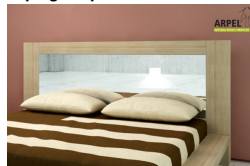

## Kastenbett Bali

0254

Listenpreis:

exkl. Ust.  
**1,321.52 €**

inkl. Ust.  
**1,612.26 €**

Kombinationen	Details	exkl. Ust.	inkl. Ust.
Ausziehbarer Lattenrost, Breite und Art	80 cm, Öffnung 45°	-	-
	80 cm, Öffnung seitlich	+40.98 €	+50.00 €
	80 cm, Öffnung 45° und horizontal	+81.97 €	+100.00 €
	120 cm, Öffnung 45°	+222.13 €	+271.00 €
	120 cm, Öffnung 45° und horizontal	+304.10 €	+371.00 €
	140 cm, Öffnung 45°	+313.11 €	+382.00 €
	160 cm, Öffnung 45°	+329.51 €	+402.00 €
	140 cm, Öffnung 45° und horizontal	+395.08 €	+482.00 €
	160 cm, Öffnung 45° und horizontal	+411.48 €	+502.00 €
Innenlänge	200 cm	-	-
Höhe ab dem Boden	36 cm	-	-
	42 cm	+74.59 €	+91.00 €
Farbe des Bettrahmens	unbehandelt	-	-
	klar lackiert	+107.38 €	+131.00 €
	kirsche, mahagoni, teak, nussbaum, nussbaum braun, nussbaum dunkel, nussbaum kaffee, rosenholz, wenge, weiß, rot	+139.34 €	+170.00 €
		-	-
Farbe der Bettfüße	unbehandelt	-	-
	geölt, kirsche, mahagoni, teak, nussbaum, nussbaum braun, nussbaum dunkel, nussbaum kaffee, rosenholz, wenge, weiß, rot	+96.72 €	+118.00 €
Bodenplatte	Bodenplatte, ohne Platte	-	-

## Zubehör

Nachtisch Bali zweifarbig

Bethaupt Zen

Bethaupt Bali

Spiegelkopfteil Bali

Bethaupt Futon (ohne Bezug)

Bethaupt Futon mit abnehmbarem Bezug

Bänkchen Bali zweifarbig

Futon Baumwolle Comfort

Bettbezug Sun

Bettwäschesets Tao

Die angegebenen Listenpreise berücksichtigen nicht die Werbe- und Preiskampagnen des Online-Shops.