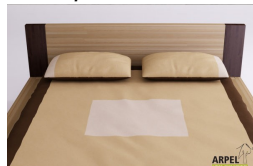

## Kastenbett Bali

0254

Listenpreis:

exkl. Ust.  
**1,321.52 €**

inkl. Ust.  
**1,612.26 €**

Kombinationen	Details	exkl. Ust.	inkl. Ust.
Ausziehbarer Lattenrost, Breite und Art	80 cm, Öffnung 45°	-	-
	80 cm, Öffnung seitlich	+40.98 €	+50.00 €
	80 cm, Öffnung 45° und horizontal	+81.97 €	+100.00 €
	120 cm, Öffnung 45°	+222.13 €	+271.00 €
	120 cm, Öffnung 45° und horizontal	+304.10 €	+371.00 €
	140 cm, Öffnung 45°	+313.11 €	+382.00 €
	160 cm, Öffnung 45°	+329.51 €	+402.00 €
	140 cm, Öffnung 45° und horizontal	+395.08 €	+482.00 €
	160 cm, Öffnung 45° und horizontal	+411.48 €	+502.00 €
Innenlänge	200 cm	-	-
Höhe ab dem Boden	36 cm	-	-
	42 cm	+74.59 €	+91.00 €
Farbe des Bettrahmens	unbehandelt	-	-
	klar lackiert	+107.38 €	+131.00 €
	kirsche, mahagoni, teak, nussbaum, nussbaum braun, nussbaum dunkel, nussbaum kaffee, rosenholz, wenge, weiß, rot	+139.34 €	+170.00 €
		-	-
Farbe der Bettfüße	unbehandelt	-	-
	geölt, kirsche, mahagoni, teak, nussbaum, nussbaum braun, nussbaum dunkel, nussbaum kaffee, rosenholz, wenge, weiß, rot	+96.72 €	+118.00 €
Bodenplatte	Bodenplatte, ohne Platte	-	-

## Zubehör

Nachtisch Bali zweifarbig

Bethaupt Zen

Bethaupt Bali

Spiegelkopfteil Bali

Bethaupt Futon (ohne Bezug)

Bethaupt Futon mit abnehmbarem Bezug

Bänkchen Bali zweifarbig

Futon Baumwolle Comfort

Bettbezug Sun

Bettwäschesets Tao

Die angegebenen Listenpreise berücksichtigen nicht die Werbe- und Preiskampagnen des Online-Shops.