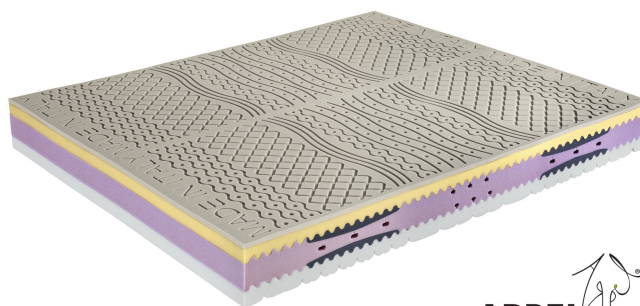

## Matratze Bio-Memory Silver Soya

0298

Listenpreis:

exkl. Ust.  
**680.33 €**

inkl. Ust.  
**830.00 €**

Kombinationen	Details	exkl. Ust.	inkl. Ust.
Breite	80 cm	-	-
	90 cm	+81.97 €	+100.00 €
	100 cm, 120 cm	+336.07 €	+410.00 €
	140 cm, 160 cm	+672.13 €	+820.00 €
	180 cm	+844.26 €	+1,030.00 €
	200 cm	+1,147.54 €	+1,400.00 €
Länge	200 cm, 190 cm, 195 cm	-	-
	210 cm für Matratzen 80 cm breit	+90.16 €	+110.00 €
	210 cm für Matratzen 90 cm breit	+155.74 €	+190.00 €
	210 cm für Matratzen 100 cm breit, 210 cm für Matratzen 120 cm breit	+204.92 €	+250.00 €
	210 cm für Matratzen 140 cm breit, 210 cm für Matratzen 160 cm breit	+270.49 €	+330.00 €
	210 cm für Matratzen 180 cm breit	+303.28 €	+370.00 €
Zubehör	Bezug aus Biokeramik	-	-

### Zubehör

Kopfkissen Acquacell Soap

Kopfkissen Dualface

Bezug Airtek