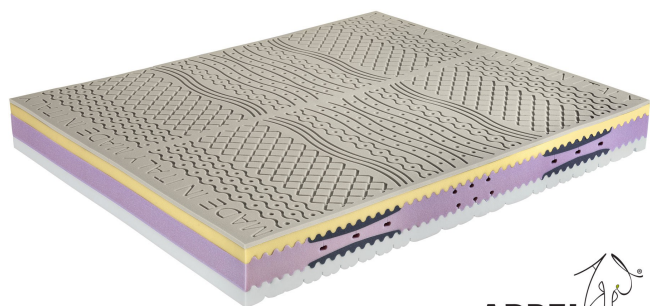

## Matratze Bio-Memory Silver Soya

0298

Listenpreis:

exkl. Ust.  
**680.33 €**

inkl. Ust.  
**830.00 €**

Kombinationen	Details	exkl. Ust.	inkl. Ust.
Breite	80 cm	-	-
	90 cm	+81.97 €	+100.00 €
	100 cm, 120 cm	+336.07 €	+410.00 €
	140 cm, 160 cm	+672.13 €	+820.00 €
	180 cm	+844.26 €	+1,030.00 €
	200 cm	+1,147.54 €	+1,400.00 €
Länge	200 cm, 190 cm, 195 cm	-	-
	210 cm für Matratzen 80 cm breit	+90.16 €	+110.00 €
	210 cm für Matratzen 90 cm breit	+155.74 €	+190.00 €
	210 cm für Matratzen 100 cm breit, 210 cm für Matratzen 120 cm breit	+204.92 €	+250.00 €
	210 cm für Matratzen 140 cm breit, 210 cm für Matratzen 160 cm breit	+270.49 €	+330.00 €
	210 cm für Matratzen 180 cm breit	+303.28 €	+370.00 €
Zubehör	Bezug aus Biokeramik	-	-

### Zubehör

Kopfkissen Acquacell Soap

Kopfkissen Dualface

Bezug Airtek