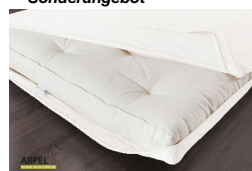

Schlafsofa Futon Tatami

0318

Listenpreis:

exkl. Ust.
630.33 €

inkl. Ust.
769.00 €

Kombinationen	Details	exkl. Ust.	inkl. Ust.
Maße	2 Tatami Matten 70 x 200 cm / 2 Futons 60 x 200 cm, 2 Tatami Matten 70 x 200 cm / 2 Futons 70 x 200 cm, 2 Tatami Matten 80 x 200 cm / 2 Futons 70 x 200 cm	-	-
	2 Tatami Matten 80 x 200 cm / 2 Futons 80 x 200 cm, 2 Tatami Matten 90 x 200 cm / 2 Futons 80 x 200 cm	+40.98 €	+50.00 €
	2 Tatami Matten 90 x 200 cm / 2 Futons 90 x 200 cm	+81.97 €	+100.00 €
	2 Tatami Matten 100 x 200 cm / 2 Futons 90 x 200 cm	+143.44 €	+175.00 €
	2 Tatami Matten 100 x 200 cm / 2 Futons 100 x 200 cm	+163.93 €	+200.00 €
	Bio-Baumwolle Comfort	-	-
	Bio-Baumwolle und Latex Comfort	+163.93 €	+200.00 €
Zubehör	4 Baumwollkissen 50x50 cm groß - Farben: 2 wie der erste Futon, 2 wie der zweite Futon	-	-
Textilfarbe	71 Sandweiß, 1 Schwarz, 2 Anthrazitgrau, 3 Rot, 9 Dunkelrot, 4 Hellviolett, 26 Dunkelviolett, 10 Blau, 5 Himmelblau, 50 Grün, 53 Khakigrün, 12 Gelb, 85 Senfgelb, 77 Orange, 75 Ziegelrot, 80 Braun, japanische Muster 108, japanische Muster 101, japanische Muster 104, japanische Muster 107, japanische Muster 105, japanische Muster 106, 60 Beige, 86 Pistazie, 30 Lila, 91 - Violett	-	-
Textilfarbe der zweite Futon	71 Sandweiß, 1 Schwarz, 2 Anthrazit, 3 Rot, 9 Dunkelrot, 4 Helllila, 26 Dunkelviolett, 10 Blau, 5 Hellblau, 50 Grün, 53 Khakigrün, 12 Gelb, 85 Senfgelb, 77 Orange, 75 Ziegelorange, 80 Braun, 108 japanisches Muster, 101 japanisches Muster, 104 japanisches Muster, 107 japanisches Muster, 105 japanisches Muster, 106 japanisches Muster, 60 Beige, 86 Pistazie, 91 - Violett, 30 Lila	-	-

Zubehör

Schlafsofa Tatami Futonbezug

Sofakissen

Nackenrolle Shiatsu Natur

Schlafsofa Tatami Futonbezug - Sonderangebot

Die angegebenen Listenpreise berücksichtigen nicht die Werbe- und Preiskampagnen des Online-Shops.