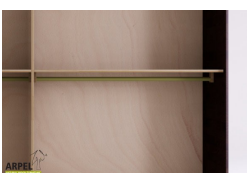

Schrank Shoji 250 cm mit Reispapier-Schiebetüren

0334

Listenpreis: exkl. Ust. 2,492.65 € inkl. Ust. 3,041.03 €

Kombinationen	Details	exkl. Ust.	inkl. Ust.
Breite	250 cm, 240 cm	-	-
Höhe	240 cm, 230 cm, 235 cm, 245 cm, 250 cm	-	-
	255 cm, 260 cm	+40.98 €	+50.00 €
	265 cm, 270 cm	+81.97 €	+100.00 €
Tiefe	60 cm	-	-
Rahmenstärke	19 mm	-	-
	26 mm	+122.95 €	+150.00 €
Türverkleidung	2. kunststoffbeschichtetes Reispapier	-	-
	1. weißes Reispapier, verleimt und glasiert auf fester durchsichtiger Unterlage	+50.82 €	+62.00 €
	3. kunststoffbeschichtetes Reispapier, verstärkt durch eine feste durchsichtige Unterlage	+102.46 €	+125.00 €
Reispapiermuster	2-3 kunststoffbeschichtet 102, 1 weiß 001 auf fester Unterlage, 2-3 kunststoffbeschichtet 2, 2-3 kunststoffbeschichtet 104, 2-3 kunststoffbeschichtet 105, 2-3 kunststoffbeschichtet 106, 2-3 kunststoffbeschichtet 108, 2-3 kunststoffbeschichtet 110, 2-3 kunststoffbeschichtetes Reispapier 107	-	-
Griffmodell	Griffmulde, glatte Tür	-	-
	Griff braun, Griff rot, Griff weiß, Griff schwarz	+40.98 €	+50.00 €
	Griff pflaume, Griff braun, Griff rot, Griff weiß, Griff schwarz, Griff herbstgrau, Griff savannelgelb	+80.33 €	+98.00 €
Schiebetürsystem	Holz auf Holz, Holz auf Holz / Einbaurollen	-	-
	Führungsschienen oben	+247.54 €	+302.00 €
	Führungsschienen oben / Schließdämpfung	+354.92 €	+433.00 €
Korpus- und Türenfarbe	unbehandelt	-	-
	klar lackiert	+214.75 €	+262.00 €
	kirsche, mahagoni, teak, nussbaum, nussbaum braun, nussbaum dunkel, nussbaum kaffee, rosenholz, wenge, gebleicht, rot	+322.13 €	+393.00 €
Farbe der Innenausstattung	unbehandelt	-	-
	klar lackiert	+161.48 €	+197.00 €
	Farbton wie außen	+236.07 €	+288.00 €

Zubehör

Innenkommode für 240/250 cm breite Schränke

Innenelement für Kleiderschränke mit 2 Schiebetüren

Zusatzbord für 240/250 cm langen Schrank

Zusatzkleiderstange für Schrank 240/250cm

Die angegebenen Listenpreise berücksichtigen nicht die Werbe- und Preiskampagnen des Online-Shops.