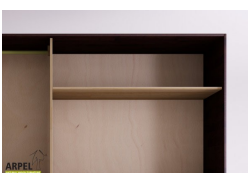

Schrank Shoji 250 cm mit Reispapier-Schiebetüren

0334

Listenpreis: exkl. Ust. 2,492.65 € inkl. Ust. 3,041.03 €

Kombinationen	Details	exkl. Ust.	inkl. Ust.
Breite	250 cm, 240 cm	-	-
Höhe	240 cm, 230 cm, 235 cm, 245 cm, 250 cm	-	-
	255 cm, 260 cm	+40.98 €	+50.00 €
	265 cm, 270 cm	+81.97 €	+100.00 €
Tiefe	60 cm	-	-
Rahmenstärke	19 mm	-	-
	26 mm	+122.95 €	+150.00 €
Türverkleidung	2. kunststoffbeschichtetes Reispapier	-	-
	1. weißes Reispapier, verleimt und glasiert auf fester durchsichtiger Unterlage	+50.82 €	+62.00 €
	3. kunststoffbeschichtetes Reispapier, verstärkt durch eine feste durchsichtige Unterlage	+102.46 €	+125.00 €
Reispapiermuster	2-3 kunststoffbeschichtet 102, 1 weiß 001 auf fester Unterlage, 2-3 kunststoffbeschichtet 2, 2-3 kunststoffbeschichtet 104, 2-3 kunststoffbeschichtet 105, 2-3 kunststoffbeschichtet 106, 2-3 kunststoffbeschichtet 108, 2-3 kunststoffbeschichtet 110, 2-3 kunststoffbeschichtetes Reispapier 107	-	-
Griffmodell	Griffmulde, glatte Tür	-	-
	Griff braun, Griff rot, Griff weiß, Griff schwarz	+40.98 €	+50.00 €
	Griff pflaume, Griff braun, Griff rot, Griff weiß, Griff schwarz, Griff herbstgrau, Griff savannelgelb	+80.33 €	+98.00 €
Schiebetürsystem	Holz auf Holz, Holz auf Holz / Einbaurollen	-	-
	Führungsschienen oben	+247.54 €	+302.00 €
	Führungsschienen oben / Schließdämpfung	+354.92 €	+433.00 €
Korpus- und Türenfarbe	unbehandelt	-	-
	klar lackiert	+214.75 €	+262.00 €
	kirsche, mahagoni, teak, nussbaum, nussbaum braun, nussbaum dunkel, nussbaum kaffee, rosenholz, wenge, gebleicht, rot	+322.13 €	+393.00 €
Farbe der Innenausstattung	unbehandelt	-	-
	klar lackiert	+161.48 €	+197.00 €
	Farbton wie außen	+236.07 €	+288.00 €

Zubehör

Innenkommode für 240/250 cm breite Schränke

Innenelement für Kleiderschränke mit 2 Schiebetüren

Zusatzbord für 240/250 cm langen Schrank

Zusatzkleiderstange für Schrank 240/250cm

Die angegebenen Listenpreise berücksichtigen nicht die Werbe- und Preiskampagnen des Online-Shops.