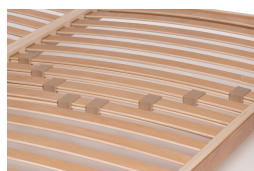

Letto Zen

0011

Prezzo Base:

IVA esclusa
646.43 €

IVA inclusa
788.64 €

Varianti	Dettagli	IVA esclusa	IVA inclusa
Larghezza interno letto	60 cm	-	-
	70 cm	+10.66 €	+13.00 €
	80 cm	+20.49 €	+25.00 €
	90 cm	+30.33 €	+37.00 €
	100 cm	+40.16 €	+49.00 €
	120 cm	+60.66 €	+74.00 €
	140 cm	+80.33 €	+98.00 €
	160 cm	+100.00 €	+122.00 €
	180 cm	+120.49 €	+147.00 €
Lunghezza interno letto	200 cm , 190 cm , 195 cm	-	-
	210 cm	+50.00 €	+61.00 €
	220 cm	+100.00 €	+122.00 €
Altezza da terra a filo bordo letto	20 cm, 25 cm, 30 cm	-	-
	35 cm	+25.41 €	+31.00 €
	40 cm	+50.00 €	+61.00 €
	45 cm	+75.41 €	+92.00 €
	50 cm	+100.00 €	+122.00 €
Forma piede del letto	diritto, tondo, taglio a 45°	-	-
Finitura legno	non trattato	-	-
	trasparente	+139.34 €	+170.00 €
	mogano, teak, noce, noce bruno, noce scuro, noce caffè, palissandro, wengè, rosso, ciliegio, bianco, grigio platino, nero	+204.10 €	+249.00 €
Accessori	doghe diritte in faggio incluse	-	-

Accessori

Comodino zen

Testata Zen

Comodino zen sospeso con cassetto

Testata futon semplice (accessorio cover a parte)

Testata futon con cover sfoderabile

Panchetta zen

Comodino zen sospeso semplice

Doghe curve ergonomiche

Testata Specchio Zen

Futon Cotone Comfort

I prezzi indicati in questi listini potrebbero non essere aggiornati e non tengono conto di eventuali sconti praticati nel negozio online.