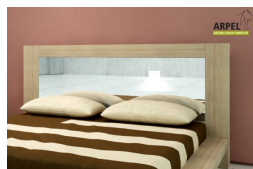

Letto libreria

0026

Prezzo Base:

IVA esclusa
1,034.80 €

IVA inclusa
1,262.46 €

Varianti	Dettagli	IVA esclusa	IVA inclusa
Larghezza interno letto	60 cm, 70 cm	-	-
	80 cm	+40.98 €	+50.00 €
	90 cm	+82.79 €	+101.00 €
	100 cm	+206.56 €	+252.00 €
	120 cm	+330.33 €	+403.00 €
	140 cm	+454.92 €	+555.00 €
	160 cm	+578.69 €	+706.00 €
	180 cm	+702.46 €	+857.00 €
Lunghezza interno letto	200 cm , 190 cm , 195 cm	-	-
	210 cm , 205 cm	+49.18 €	+60.00 €
Altezza da terra a filo bordo letto	35 cm	-	-
	40 cm	+82.79 €	+101.00 €
	45 cm	+165.57 €	+202.00 €
Finitura legno	non trattato	-	-
	trasparente	+258.20 €	+315.00 €
	ciliegio, mogano, teak, noce, noce bruno, noce scuro, noce caffè, palissandro, wengè, bianco__, rosso	+311.48 €	+380.00 €
Accessori	doghe diritte in faggio incluse	-	-

Accessori

Comodino cubo

Testata Zen

Testata Specchio Bali

Testata futon semplice (accessorio cover a parte)

Testata futon con cover sfoderabile

Doghe curve ergonomiche

Futon Cotone Comfort