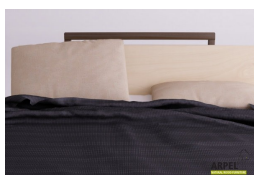

Letto Ultra

0028

Prezzo Base:

IVA esclusa
903.61 €

IVA inclusa
1,102.40 €

Varianti	Dettagli	IVA esclusa	IVA inclusa
Larghezza interno letto	60 cm, 70 cm, 80 cm, 90 cm	-	-
	100 cm	+78.69 €	+96.00 €
	120 cm	+157.38 €	+192.00 €
	140 cm	+231.15 €	+282.00 €
	160 cm	+289.34 €	+353.00 €
	180 cm	+346.72 €	+423.00 €
Lunghezza interno letto	200 cm	+528.69 €	+645.00 €
	200 cm , 190 cm , 195 cm	-	-
Altezza da terra a filo bordo letto	210 cm , 205 cm	+49.18 €	+60.00 €
	30 cm	-	-
Finitura legno	40 cm	+74.59 €	+91.00 €
	non trattato	-	-
Accessori	trasparente	+204.10 €	+249.00 €
	ciliegio, mogano, teak, noce, noce bruno, noce scuro, noce caffè, palissandro, wengè, bianco__, rosso	+236.07 €	+288.00 €
	doghe diritte in faggio incluse	-	-

Accessori

Comodino Ultra

Copripiumino Kube

Testata Ultra

Parure Completa Linea

Testata futon semplice (accessorio cover a parte)

Testata futon con cover sfoderabile

Futon Cotone Comfort