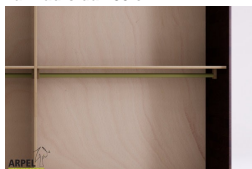

Bastone aggiuntivo per armadio da 250 cm