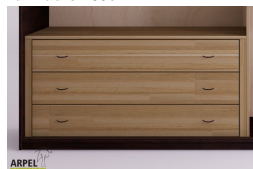

Armadio Feng 250x250 cm con inserto in legno

0060

Prezzo Base:

IVA esclusa
2,380.26 €

IVA inclusa
2,903.92 €

Varianti	Dettagli	IVA esclusa	IVA inclusa
Dimensioni	250 x 250 x 60 cm	-	-
Spessore struttura esterna (fianchi, top e base)	19 mm	-	-
	26 mm	+122.95 €	+150.00 €
Rivestimento ante	tessuto su pannello	-	-
Colore tessuto	2 bianco sabbia, 1 bianco, 4 beige, 6 marrone, 9 giallo, 12 arancione, 15 rosso intenso, 17 bordeaux, 18 prugna, 22 pistacchio, 24 verde bosco, 26 turchese, 30 blu intenso, 31 blu scuro, 35 grigio ghiaccio, 37 nero	-	-
Colore fascione centrale in faggio	naturale, noce, oliato, ciliegio, mogano, teak, noce bruno, noce scuro, noce caffè, palissandro, wengè, sbiancato, rosso, grigio platino, nero	-	-
Anta con scasso per apertura o liscia	scasso maniglia, anta liscia	-	-
Scorrimento ante	legno su legno con ruote a incasso, legno su legno	-	-
	su binari metallici dall'alto	+247.54 €	+302.00 €
	dall'alto con chiusura ammortizzata	+354.92 €	+433.00 €
Finitura esterno armadio e ante	non trattato	-	-
	trasparente	+214.75 €	+262.00 €
	ciliegio, mogano, teak, noce, noce bruno, noce scuro, noce caffè, palissandro, wengè, sbiancato, rosso, grigio platino, nero	+322.13 €	+393.00 €
Finitura del corpo interno	non trattato	-	-
	verniciato trasparente	+161.48 €	+197.00 €
	colorato come l'esterno	+236.07 €	+288.00 €

Accessori

Ripiano aggiuntivo per armadio 250 cm

Bastone aggiuntivo per armadio da 250 cm

Cassettiera da interno per armadio 250cm

Colonna attrezzata per armadio a 2 ante