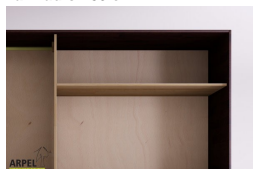

Armadio Feng 250x250 cm con inserto in legno

0060

Prezzo Base:

IVA esclusa
2,380.26 €

IVA inclusa
2,903.92 €

Varianti	Dettagli	IVA esclusa	IVA inclusa
Dimensioni	250 x 250 x 60 cm	-	-
Spessore struttura esterna (fianchi, top e base)	19 mm	-	-
	26 mm	+122.95 €	+150.00 €
Rivestimento ante	tessuto su pannello	-	-
Colore tessuto	2 bianco sabbia, 1 bianco, 4 beige, 6 marrone, 9 giallo, 12 arancione, 15 rosso intenso, 17 bordeaux, 18 prugna, 22 pistacchio, 24 verde bosco, 26 turchese, 30 blu intenso, 31 blu scuro, 35 grigio ghiaccio, 37 nero	-	-
Colore fascione centrale in faggio	naturale, noce, oliato, ciliegio, mogano, teak, noce bruno, noce scuro, noce caffè, palissandro, wengè, sbiancato, rosso, grigio platino, nero	-	-
Anta con scasso per apertura o liscia	scasso maniglia, anta liscia	-	-
Scorrimento ante	legno su legno con ruote a incasso, legno su legno	-	-
	su binari metallici dall'alto	+247.54 €	+302.00 €
	dall'alto con chiusura ammortizzata	+354.92 €	+433.00 €
Finitura esterno armadio e ante	non trattato	-	-
	trasparente	+214.75 €	+262.00 €
	ciliegio, mogano, teak, noce, noce bruno, noce scuro, noce caffè, palissandro, wengè, sbiancato, rosso, grigio platino, nero	+322.13 €	+393.00 €
Finitura del corpo interno	non trattato	-	-
	verniciato trasparente	+161.48 €	+197.00 €
	colorato come l'esterno	+236.07 €	+288.00 €

Accessori

Ripiano aggiuntivo per armadio 250 cm

Bastone aggiuntivo per armadio da 250 cm

Cassettiera da interno per armadio 250cm

Colonna attrezzata per armadio a 2 ante