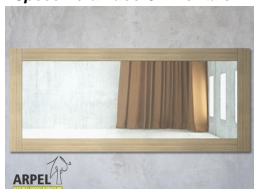

Cassettiera Zen 160 cm

0179

Prezzo Base:

IVA esclusa
1,713.38 €

IVA inclusa
2,090.32 €

Varianti	Dettagli	IVA esclusa	IVA inclusa
Larghezza	160 cm	-	-
Altezza	80 cm	-	-
Profondità	40 cm	--122.95 €	--150.00 €
	50 cm	-	-
	45 cm, 55 cm	+61.48 €	+75.00 €
	60 cm	+122.95 €	+150.00 €
Finitura legno	non trattato	-	-
	trasparente	+268.85 €	+328.00 €
	mogano, teak, noce, noce bruno, noce scuro, noce caffè, palissandro, wengè, bianco__, rosso, ciliegio, grigio platino, nero	+322.13 €	+393.00 €

Accessori

Specchiera Luce Orizzontale

Specchiera Luce Verticale