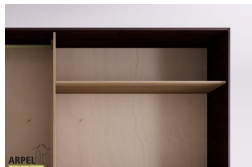

## Armadio Feng 250x250 cm con inserto in tessuto

0181

Prezzo Base:

IVA esclusa  
2,332.00 €

IVA inclusa  
2,845.04 €

Varianti	Dettagli	IVA esclusa	IVA inclusa
Dimensioni	250 x 250 x 60 cm	-	-
Spessore struttura esterna (fianchi, top e base)	19 mm	-	-
	26 mm	+122.95 €	+150.00 €
Rivestimento ante	tessuto su pannello	-	-
Colore tessuto	2 bianco sabbia, 1 bianco, 4 beige, 6 marrone, 9 giallo, 12 arancione, 15 rosso intenso, 17 bordeaux, 18 prugna, 22 pistacchio, 24 verde bosco, 26 turchese, 30 blu intenso, 31 blu scuro, 35 grigio ghiaccio, 37 nero	-	-
Tessuto per fascione	2 bianco sabbia, 1 bianco, 4 beige, 6 marrone, 9 giallo, 12 arancione, 15 rosso intenso, 17 bordeaux, 19 prugna, 22 pistacchio, 24 verde bosco, 26 turchese, 30 blu intenso, 31 blu scuro, 35 grigio ghiaccio, 37 nero	-	-
Anta con scasso per apertura o liscia	scasso maniglia, anta liscia	-	-
Scorrimento ante	legno su legno con ruote a incasso, legno su legno	-	-
	su binari metallici dall'alto	+247.54 €	+302.00 €
	dall'alto con chiusura ammortizzata	+354.92 €	+433.00 €
Finitura esterno armadio e ante	non trattato	-	-
	trasparente	+214.75 €	+262.00 €
	ciliegio, mogano, teak, noce, noce bruno, noce scuro, noce caffè, palissandro, wengè, sbiancato, rosso	+322.13 €	+393.00 €
Finitura del corpo interno	non trattato	-	-
	verniciato trasparente	+161.48 €	+197.00 €
	colorato come l'esterno	+236.07 €	+288.00 €

### Accessori

Ripiano aggiuntivo per armadio 250 cm

Bastone aggiuntivo per armadio da 250 cm

Cassettiera da interno per armadio 250cm

Colonna attrezzata per armadio a 2 ante