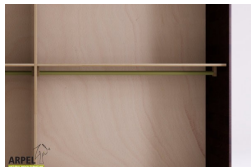

## Armadio Feng 250x250 cm con inserto in tessuto

0181

Prezzo Base:

IVA esclusa  
2,332.00 €

IVA inclusa  
2,845.04 €

Varianti	Dettagli	IVA esclusa	IVA inclusa
Dimensioni	250 x 250 x 60 cm	-	-
Spessore struttura esterna (fianchi, top e base)	19 mm	-	-
	26 mm	+122.95 €	+150.00 €
Rivestimento ante	tessuto su pannello	-	-
Colore tessuto	2 bianco sabbia, 1 bianco, 4 beige, 6 marrone, 9 giallo, 12 arancione, 15 rosso intenso, 17 bordeaux, 18 prugna, 22 pistacchio, 24 verde bosco, 26 turchese, 30 blu intenso, 31 blu scuro, 35 grigio ghiaccio, 37 nero	-	-
Tessuto per fascione	2 bianco sabbia, 1 bianco, 4 beige, 6 marrone, 9 giallo, 12 arancione, 15 rosso intenso, 17 bordeaux, 19 prugna, 22 pistacchio, 24 verde bosco, 26 turchese, 30 blu intenso, 31 blu scuro, 35 grigio ghiaccio, 37 nero	-	-
Anta con scasso per apertura o liscia	scasso maniglia, anta liscia	-	-
Scorrimento ante	legno su legno con ruote a incasso, legno su legno	-	-
	su binari metallici dall'alto	+247.54 €	+302.00 €
	dall'alto con chiusura ammortizzata	+354.92 €	+433.00 €
Finitura esterno armadio e ante	non trattato	-	-
	trasparente	+214.75 €	+262.00 €
	ciliegio, mogano, teak, noce, noce bruno, noce scuro, noce caffè, palissandro, wengè, sbiancato, rosso	+322.13 €	+393.00 €
Finitura del corpo interno	non trattato	-	-
	verniciato trasparente	+161.48 €	+197.00 €
	colorato come l'esterno	+236.07 €	+288.00 €

### Accessori

Ripiano aggiuntivo per armadio 250 cm

Bastone aggiuntivo per armadio da 250 cm

Cassettiera da interno per armadio 250cm

Colonna attrezzata per armadio a 2 ante