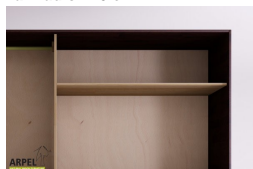

Armadio Feng 270x230 cm con inserto in tessuto

0182

Prezzo Base:

IVA esclusa
2,332.00 €

IVA inclusa
2,845.04 €

Varianti	Dettagli	IVA esclusa	IVA inclusa
Dimensioni	270 x 230 x 60 cm	-	-
Spessore struttura esterna (fianchi, top e base)	19 mm	-	-
	26 mm	+163.93 €	+200.00 €
Rivestimento ante	tessuto su pannello	-	-
Colore tessuto	2 bianco sabbia, 1 bianco, 4 beige, 6 marrone, 9 giallo, 12 arancione, 15 rosso intenso, 17 bordeaux, 18 prugna, 22 pistacchio, 24 verde bosco, 26 turchese, 30 blu intenso, 31 blu scuro, 35 grigio ghiaccio, 37 nero	-	-
Tessuto per fascione	2 bianco sabbia, 1 bianco, 4 beige, 6 marrone, 9 giallo, 12 arancione, 15 rosso intenso, 17 bordeaux, 19 prugna, 22 pistacchio, 24 verde bosco, 26 turchese, 30 blu intenso, 31 blu scuro, 35 grigio ghiaccio, 37 nero	-	-
Anta con scasso per apertura o liscia	scasso maniglia, anta liscia	-	-
Scorrimento ante	legno su legno con ruote a incasso, legno su legno	-	-
	su binari metallici dall'alto	+286.89 €	+350.00 €
	dall'alto con chiusura ammortizzata	+450.82 €	+550.00 €
Finitura esterno armadio e ante	non trattato	-	-
	trasparente	+214.75 €	+262.00 €
	ciliegio, mogano, teak, noce, noce bruno, noce scuro, noce caffè, palissandro, wengè, sbiancato, rosso	+322.13 €	+393.00 €
Finitura del corpo interno	non trattato	-	-
	verniciato trasparente	+161.48 €	+197.00 €
	colorato come l'esterno	+236.07 €	+288.00 €

Accessori

Ripiano aggiuntivo per armadio 270 cm

Bastone aggiuntivo per armadio da 270 cm

Cassettiera da interno per armadio 270cm

Colonna attrezzata per armadio a 2 ante