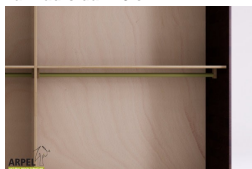

Armadio Feng 270x230 cm con inserto in tessuto

0182

Prezzo Base:

IVA esclusa
2,332.00 €

IVA inclusa
2,845.04 €

Varianti	Dettagli	IVA esclusa	IVA inclusa
Dimensioni	270 x 230 x 60 cm	-	-
Spessore struttura esterna (fianchi, top e base)	19 mm	-	-
	26 mm	+163.93 €	+200.00 €
Rivestimento ante	tessuto su pannello	-	-
Colore tessuto	2 bianco sabbia, 1 bianco, 4 beige, 6 marrone, 9 giallo, 12 arancione, 15 rosso intenso, 17 bordeaux, 18 prugna, 22 pistacchio, 24 verde bosco, 26 turchese, 30 blu intenso, 31 blu scuro, 35 grigio ghiaccio, 37 nero	-	-
Tessuto per fascione	2 bianco sabbia, 1 bianco, 4 beige, 6 marrone, 9 giallo, 12 arancione, 15 rosso intenso, 17 bordeaux, 19 prugna, 22 pistacchio, 24 verde bosco, 26 turchese, 30 blu intenso, 31 blu scuro, 35 grigio ghiaccio, 37 nero	-	-
Anta con scasso per apertura o liscia	scasso maniglia, anta liscia	-	-
Scorrimento ante	legno su legno con ruote a incasso, legno su legno	-	-
	su binari metallici dall'alto	+286.89 €	+350.00 €
	dall'alto con chiusura ammortizzata	+450.82 €	+550.00 €
Finitura esterno armadio e ante	non trattato	-	-
	trasparente	+214.75 €	+262.00 €
	ciliegio, mogano, teak, noce, noce bruno, noce scuro, noce caffè, palissandro, wengè, sbiancato, rosso	+322.13 €	+393.00 €
Finitura del corpo interno	non trattato	-	-
	verniciato trasparente	+161.48 €	+197.00 €
	colorato come l'esterno	+236.07 €	+288.00 €

Accessori

Ripiano aggiuntivo per armadio 270 cm

Bastone aggiuntivo per armadio da 270 cm

Cassettiera da interno per armadio 270cm

Colonna attrezzata per armadio a 2 ante