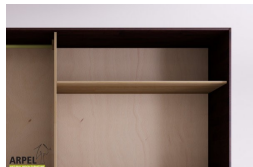

Armadio Feng 270x250 cm con inserto in tessuto

0183

Prezzo Base:

IVA esclusa
2,402.38 €

IVA inclusa
2,930.90 €

Varianti	Dettagli	IVA esclusa	IVA inclusa
Dimensioni	270 x 250 x 60 cm	-	-
Spessore struttura esterna (fianchi, top e base)	19 mm	-	-
	26 mm	+163.93 €	+200.00 €
Rivestimento ante	tessuto su pannello	-	-
Colore tessuto	2 bianco sabbia, 1 bianco, 4 beige, 6 marrone, 9 giallo, 12 arancione, 15 rosso intenso, 17 bordeaux, 18 prugna, 22 pistacchio, 24 verde bosco, 26 turchese, 30 blu intenso, 31 blu scuro, 35 grigio ghiaccio, 37 nero	-	-
Tessuto per fascione	2 bianco sabbia, 1 bianco, 4 beige, 6 marrone, 9 giallo, 12 arancione, 15 rosso intenso, 17 bordeaux, 19 prugna, 22 pistacchio, 24 verde bosco, 26 turchese, 30 blu intenso, 31 blu scuro, 35 grigio ghiaccio, 37 nero	-	-
Anta con scasso per apertura o liscia	scasso maniglia, anta liscia	-	-
Scorrimento ante	legno su legno con ruote a incasso, legno su legno	-	-
	su binari metallici dall'alto	+286.89 €	+350.00 €
	dall'alto con chiusura ammortizzata	+450.82 €	+550.00 €
Finitura esterno armadio e ante	non trattato	-	-
	trasparente	+214.75 €	+262.00 €
	ciliegio, mogano, teak, noce, noce bruno, noce scuro, noce caffè, palissandro, wengè, sbiancato, rosso	+322.13 €	+393.00 €
Finitura del corpo interno	non trattato	-	-
	verniciato trasparente	+161.48 €	+197.00 €
	colorato come l'esterno	+236.07 €	+288.00 €

Accessori

Ripiano aggiuntivo per armadio 270 cm

Bastone aggiuntivo per armadio da 270 cm

Cassettiera da interno per armadio 270cm

Colonna attrezzata per armadio a 2 ante