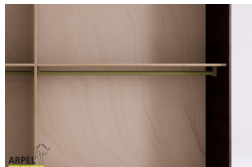

Armadio Feng 270x250 cm con inserto in tessuto

0183

Prezzo Base:

IVA esclusa
2,402.38 €

IVA inclusa
2,930.90 €

Varianti	Dettagli	IVA esclusa	IVA inclusa
Dimensioni	270 x 250 x 60 cm	-	-
Spessore struttura esterna (fianchi, top e base)	19 mm	-	-
	26 mm	+163.93 €	+200.00 €
Rivestimento ante	tessuto su pannello	-	-
Colore tessuto	2 bianco sabbia, 1 bianco, 4 beige, 6 marrone, 9 giallo, 12 arancione, 15 rosso intenso, 17 bordeaux, 18 prugna, 22 pistacchio, 24 verde bosco, 26 turchese, 30 blu intenso, 31 blu scuro, 35 grigio ghiaccio, 37 nero	-	-
Tessuto per fascione	2 bianco sabbia, 1 bianco, 4 beige, 6 marrone, 9 giallo, 12 arancione, 15 rosso intenso, 17 bordeaux, 19 prugna, 22 pistacchio, 24 verde bosco, 26 turchese, 30 blu intenso, 31 blu scuro, 35 grigio ghiaccio, 37 nero	-	-
Anta con scasso per apertura o liscia	scasso maniglia, anta liscia	-	-
Scorrimento ante	legno su legno con ruote a incasso, legno su legno	-	-
	su binari metallici dall'alto	+286.89 €	+350.00 €
	dall'alto con chiusura ammortizzata	+450.82 €	+550.00 €
Finitura esterno armadio e ante	non trattato	-	-
	trasparente	+214.75 €	+262.00 €
	ciliegio, mogano, teak, noce, noce bruno, noce scuro, noce caffè, palissandro, wengè, sbiancato, rosso	+322.13 €	+393.00 €
Finitura del corpo interno	non trattato	-	-
	verniciato trasparente	+161.48 €	+197.00 €
	colorato come l'esterno	+236.07 €	+288.00 €

Accessori

Ripiano aggiuntivo per armadio 270 cm

Bastone aggiuntivo per armadio da 270 cm

Cassettiera da interno per armadio 270cm

Colonna attrezzata per armadio a 2 ante