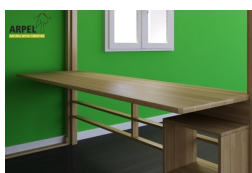

## Letto KU-BE

0258

Prezzo Base:

IVA esclusa  
**1,824.59 €**

IVA inclusa  
**2,226.00 €**

Varianti	Dettagli	IVA esclusa	IVA inclusa
Larghezza interno letto	120 cm - 2 tatami da 60 cm inclusi	-	-
	140 cm - 2 tatami da 70 cm inclusi	+81.97 €	+100.00 €
	160 cm - 2 tatami da 80 cm inclusi	+163.93 €	+200.00 €
	180 cm - 2 tatami da 90 cm inclusi	+245.90 €	+300.00 €
	200 cm - 2 tatami da 100 cm inclusi	+327.87 €	+400.00 €
	210 cm - 3 tatami da 70 cm inclusi	+409.84 €	+500.00 €
	240 cm - 3 tatami da 80 cm inclusi	+573.77 €	+700.00 €
	270 cm - 3 tatami da 90 cm inclusi	+737.70 €	+900.00 €
H di passaggio sotto letto - H totale letto, sponde incluse	Passaggio 200 cm - H totale 250 cm, Passaggio 195 cm - H totale 245 cm, Passaggio 205 cm - H totale 255 cm	-	-
Finitura legno	non trattato	-	-
	trasparente	+266.39 €	+325.00 €
	mogano, teak, noce, noce bruno, noce scuro, noce caffè, palissandro, wengè, bianco, rosso, ciliegio	+372.95 €	+455.00 €
Accessori	doghe diritte in faggio incluse	-	-

## Accessori

Testata futon con cover sfoderabile

Mensola per letto a soppalco

Scrivania per letto a soppalco

Cubo portaoggetti con cassetto

Sgabello tatami

Cubo portaoggetti

Ringhiera per letto a soppalco