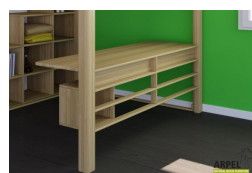

## Letto KU-BE

0258

Prezzo Base:

IVA esclusa  
**1,824.59 €**

IVA inclusa  
**2,226.00 €**

Varianti	Dettagli	IVA esclusa	IVA inclusa
Larghezza interno letto	120 cm - 2 tatami da 60 cm inclusi	-	-
	140 cm - 2 tatami da 70 cm inclusi	+81.97 €	+100.00 €
	160 cm - 2 tatami da 80 cm inclusi	+163.93 €	+200.00 €
	180 cm - 2 tatami da 90 cm inclusi	+245.90 €	+300.00 €
	200 cm - 2 tatami da 100 cm inclusi	+327.87 €	+400.00 €
	210 cm - 3 tatami da 70 cm inclusi	+409.84 €	+500.00 €
	240 cm - 3 tatami da 80 cm inclusi	+573.77 €	+700.00 €
	270 cm - 3 tatami da 90 cm inclusi	+737.70 €	+900.00 €
H di passaggio sotto letto - H totale letto, sponde incluse	Passaggio 200 cm - H totale 250 cm, Passaggio 195 cm - H totale 245 cm, Passaggio 205 cm - H totale 255 cm	-	-
Finitura legno	non trattato	-	-
	trasparente	+266.39 €	+325.00 €
	mogano, teak, noce, noce bruno, noce scuro, noce caffè, palissandro, wengè, bianco, rosso, ciliegio	+372.95 €	+455.00 €
Accessori	doghe diritte in faggio incluse	-	-

## Accessori

Testata futon con cover sfoderabile

Mensola per letto a soppalco

Scrivania per letto a soppalco

Cubo portaoggetti con cassetto

Sgabello tatami

Cubo portaoggetti

Ringhiera per letto a soppalco