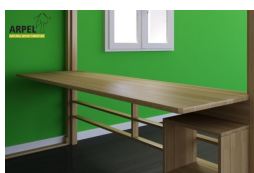

Letto KU-BE con scala a pioli

0271

Prezzo Base:

IVA esclusa
2,085.25 €

IVA inclusa
2,544.00 €

Varianti	Dettagli	IVA esclusa	IVA inclusa
Larghezza interno letto	120 cm - 2 tatami da 60 cm inclusi	-	-
	140 cm - 2 tatami da 70 cm inclusi	+81.97 €	+100.00 €
	160 cm - 2 tatami da 80 cm inclusi	+163.93 €	+200.00 €
	180 cm - 2 tatami da 90 cm inclusi	+245.90 €	+300.00 €
	200 cm - 2 tatami da 100 cm inclusi	+327.87 €	+400.00 €
	210 cm - 3 tatami da 70 cm inclusi	+409.84 €	+500.00 €
	240 cm - 3 tatami da 80 cm inclusi	+573.77 €	+700.00 €
	270 cm - 3 tatami da 90 cm inclusi	+737.70 €	+900.00 €
H di passaggio sotto letto - H totale letto, sponde incluse	Passaggio 200 cm - H totale 250 cm, Passaggio 195 cm - H totale 245 cm, Passaggio 205 cm - H totale 255 cm	-	-
Finitura legno	non trattato	-	-
	trasparente	+372.95 €	+455.00 €
	mogano, teak, noce, noce bruno, noce scuro, noce caffè, palissandro, wengè, bianco, rosso, ciliegio	+532.79 €	+650.00 €
Accessori	scala a pioli e doghe diritte in abete incluse	-	-

Accessori

Testata futon con cover sfoderabile

Scrivania per letto a soppalco

Sgabello tatami

Ringhiera per letto a soppalco

Mensola per letto a soppalco

Cubo portaoggetti

Corrimano a parete