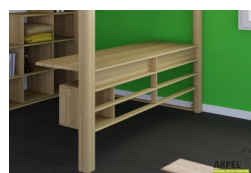

Letto KU-BE con scala a pioli

0271

Prezzo Base:

IVA esclusa
2,085.25 €

IVA inclusa
2,544.00 €

Varianti	Dettagli	IVA esclusa	IVA inclusa
Larghezza interno letto	120 cm - 2 tatami da 60 cm inclusi	-	-
	140 cm - 2 tatami da 70 cm inclusi	+81.97 €	+100.00 €
	160 cm - 2 tatami da 80 cm inclusi	+163.93 €	+200.00 €
	180 cm - 2 tatami da 90 cm inclusi	+245.90 €	+300.00 €
	200 cm - 2 tatami da 100 cm inclusi	+327.87 €	+400.00 €
	210 cm - 3 tatami da 70 cm inclusi	+409.84 €	+500.00 €
	240 cm - 3 tatami da 80 cm inclusi	+573.77 €	+700.00 €
	270 cm - 3 tatami da 90 cm inclusi	+737.70 €	+900.00 €
H di passaggio sotto letto - H totale letto, sponde incluse	Passaggio 200 cm - H totale 250 cm, Passaggio 195 cm - H totale 245 cm, Passaggio 205 cm - H totale 255 cm	-	-
Finitura legno	non trattato	-	-
	trasparente	+372.95 €	+455.00 €
	mogano, teak, noce, noce bruno, noce scuro, noce caffè, palissandro, wengè, bianco, rosso, ciliegio	+532.79 €	+650.00 €
Accessori	scala a pioli e doghe diritte in abete incluse	-	-

Accessori

Testata futon con cover sfoderabile

Scrivania per letto a soppalco

Sgabello tatami

Ringhiera per letto a soppalco

Mensola per letto a soppalco

Cubo portaoggetti

Corrimano a parete