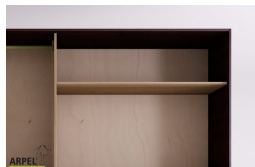

Armadio Shoji 200 cm con ante in carta di riso

0332

Prezzo Base:	IVA esclusa	IVA inclusa
	2,238.07 €	2,730.45 €

Varianti	Dettagli	IVA esclusa	IVA inclusa
Larghezza	210 cm, 200 cm	-	-
Altezza	240 cm, 230 cm, 235 cm, 245 cm, 250 cm	-	-
	255 cm, 260 cm	+40.98 €	+50.00 €
	265 cm, 270 cm	+81.97 €	+100.00 €
Profondità	60 cm	-	-
Spessore struttura esterna (fianchi, top e base)	19 mm	-	-
	26 mm	+122.95 €	+150.00 €
Rivestimento ante	2. carta di riso plastificata	-	-
	1. carta di riso a fibra bianca incollata e vetrificata su supporto di policarbonato trasparente	+40.98 €	+50.00 €
	3. carta di riso plastificata in appoggio su supporto di policarbonato trasparente	+81.97 €	+100.00 €
Tipologia di carta di riso	2-3 plastificata 102, 1 fibra bianca 001, 2-3 plastificata 2, 2-3 plastificata 104, 2-3 plastificata 105, 2-3 plastificata 106, 2-3 plastificata 108, 2-3 plastificata 110, 2-3 plastificata 107	-	-
Tipologia di maniglie	anta liscia, scasso maniglia	-	-
	maniglia prugna, maniglia bruno fiandra, maniglia rosso, maniglia bianca, maniglia nera, maniglia grigio autunno, maniglia giallo savana	+80.33 €	+98.00 €
Scorrimento ante	legno su legno, legno su legno con ruote a incasso	-	-
	su binari metallici dall'alto	+248.36 €	+303.00 €
	dall'alto con chiusura ammortizzata	+354.92 €	+433.00 €
Finitura esterno armadio e ante	non trattato	-	-
	trasparente	+214.75 €	+262.00 €
	ciliegio, mogano, teak, noce, noce bruno, noce scuro, noce caffè, palissandro, wengè, sbiancato, rosso	+322.13 €	+393.00 €
Finitura del corpo interno	non trattato	-	-
	verniciato trasparente	+161.48 €	+197.00 €
	colorato come l'esterno	+236.07 €	+288.00 €

Accessori

Ripiano aggiuntivo per armadio 200/210 cm

Bastone aggiuntivo per armadio da 200/210cm

Cassettiera da interno per armadio 200/210cm

Colonna attrezzata per armadio a 2 ante