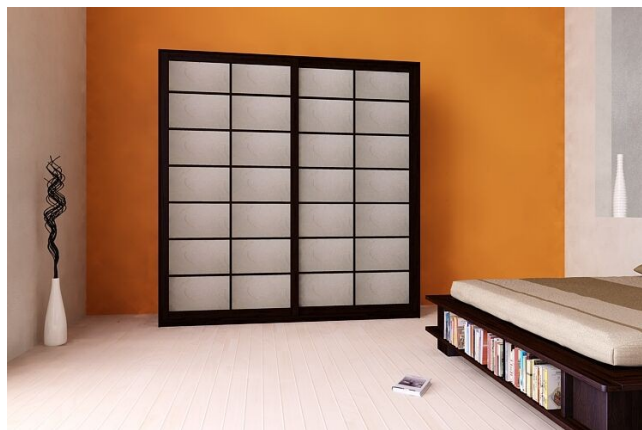

Armadio Shoji 200 cm con ante in carta di riso

0332

Prezzo Base:	IVA esclusa	IVA inclusa
	2,238.07 €	2,730.45 €

Varianti	Dettagli	IVA esclusa	IVA inclusa
Larghezza	210 cm, 200 cm	-	-
Altezza	240 cm, 230 cm, 235 cm, 245 cm, 250 cm	-	-
	255 cm, 260 cm	+40.98 €	+50.00 €
	265 cm, 270 cm	+81.97 €	+100.00 €
Profondità	60 cm	-	-
Spessore struttura esterna (fianchi, top e base)	19 mm	-	-
	26 mm	+122.95 €	+150.00 €
Rivestimento ante	2. carta di riso plastificata	-	-
	1. carta di riso a fibra bianca incollata e vetrificata su supporto di policarbonato trasparente	+40.98 €	+50.00 €
	3. carta di riso plastificata in appoggio su supporto di policarbonato trasparente	+81.97 €	+100.00 €
Tipologia di carta di riso	2-3 plastificata 102, 1 fibra bianca 001, 2-3 plastificata 2, 2-3 plastificata 104, 2-3 plastificata 105, 2-3 plastificata 106, 2-3 plastificata 108, 2-3 plastificata 110, 2-3 plastificata 107	-	-
Tipologia di maniglie	anta liscia, scasso maniglia	-	-
	maniglia prugna, maniglia bruno fiandra, maniglia rosso, maniglia bianca, maniglia nera, maniglia grigio autunno, maniglia giallo savana	+80.33 €	+98.00 €
Scorrimento ante	legno su legno, legno su legno con ruote a incasso	-	-
	su binari metallici dall'alto	+248.36 €	+303.00 €
	dall'alto con chiusura ammortizzata	+354.92 €	+433.00 €
Finitura esterno armadio e ante	non trattato	-	-
	trasparente	+214.75 €	+262.00 €
	ciliegio, mogano, teak, noce, noce bruno, noce scuro, noce caffè, palissandro, wengè, sbiancato, rosso	+322.13 €	+393.00 €
Finitura del corpo interno	non trattato	-	-
	verniciato trasparente	+161.48 €	+197.00 €
	colorato come l'esterno	+236.07 €	+288.00 €

Accessori

Ripiano aggiuntivo per armadio 200/210 cm

Bastone aggiuntivo per armadio da 200/210cm

Cassettiera da interno per armadio 200/210cm

Colonna attrezzata per armadio a 2 ante