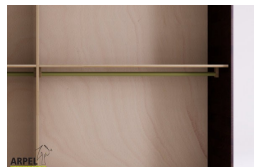

Armadio Shoji 200 cm con ante in carta di riso

0332

Prezzo Base:	IVA esclusa	IVA inclusa
	2,238.07 €	2,730.45 €

Varianti	Dettagli	IVA esclusa	IVA inclusa
Larghezza	210 cm, 200 cm	-	-
Altezza	240 cm, 230 cm, 235 cm, 245 cm, 250 cm	-	-
	255 cm, 260 cm	+40.98 €	+50.00 €
	265 cm, 270 cm	+81.97 €	+100.00 €
Profondità	60 cm	-	-
Spessore struttura esterna (fianchi, top e base)	19 mm	-	-
	26 mm	+122.95 €	+150.00 €
Rivestimento ante	2. carta di riso plastificata	-	-
	1. carta di riso a fibra bianca incollata e vetrificata su supporto di policarbonato trasparente	+40.98 €	+50.00 €
	3. carta di riso plastificata in appoggio su supporto di policarbonato trasparente	+81.97 €	+100.00 €
Tipologia di carta di riso	2-3 plastificata 102, 1 fibra bianca 001, 2-3 plastificata 2, 2-3 plastificata 104, 2-3 plastificata 105, 2-3 plastificata 106, 2-3 plastificata 108, 2-3 plastificata 110, 2-3 plastificata 107	-	-
Tipologia di maniglie	anta liscia, scasso maniglia	-	-
	maniglia prugna, maniglia bruno fiandra, maniglia rosso, maniglia bianca, maniglia nera, maniglia grigio autunno, maniglia giallo savana	+80.33 €	+98.00 €
Scorrimento ante	legno su legno, legno su legno con ruote a incasso	-	-
	su binari metallici dall'alto	+248.36 €	+303.00 €
	dall'alto con chiusura ammortizzata	+354.92 €	+433.00 €
Finitura esterno armadio e ante	non trattato	-	-
	trasparente	+214.75 €	+262.00 €
	ciliegio, mogano, teak, noce, noce bruno, noce scuro, noce caffè, palissandro, wengè, sbiancato, rosso	+322.13 €	+393.00 €
Finitura del corpo interno	non trattato	-	-
	verniciato trasparente	+161.48 €	+197.00 €
	colorato come l'esterno	+236.07 €	+288.00 €

Accessori

Ripiano aggiuntivo per armadio 200/210 cm

Bastone aggiuntivo per armadio da 200/210cm

Cassettiera da interno per armadio 200/210cm

Colonna attrezzata per armadio a 2 ante